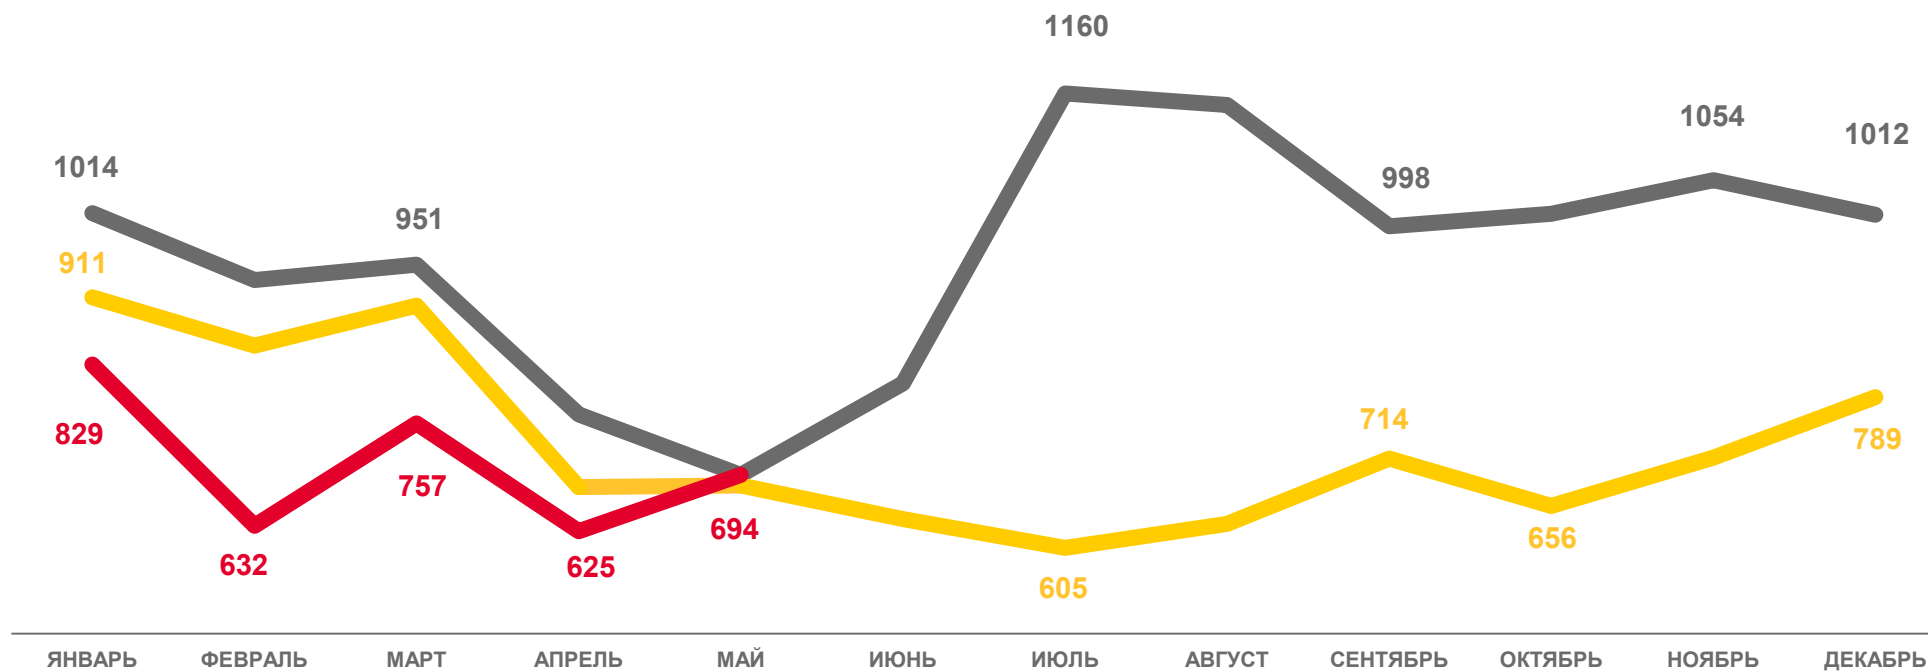

на 1 000 человек
населения

8,4

2021

2022

2023

ЧИСЛО ЗАРЕГИСТРИРОВАННЫХ УМЕРШИХ

ЧЕЛОВЕК

январь – май
2023 года

человек

3 537

на 1 000 человек
населения

13,0

2021

2022

2023

ЧИСЛО УМЕРШИХ В ВОЗРАСТЕ ДО 1 ГОДА