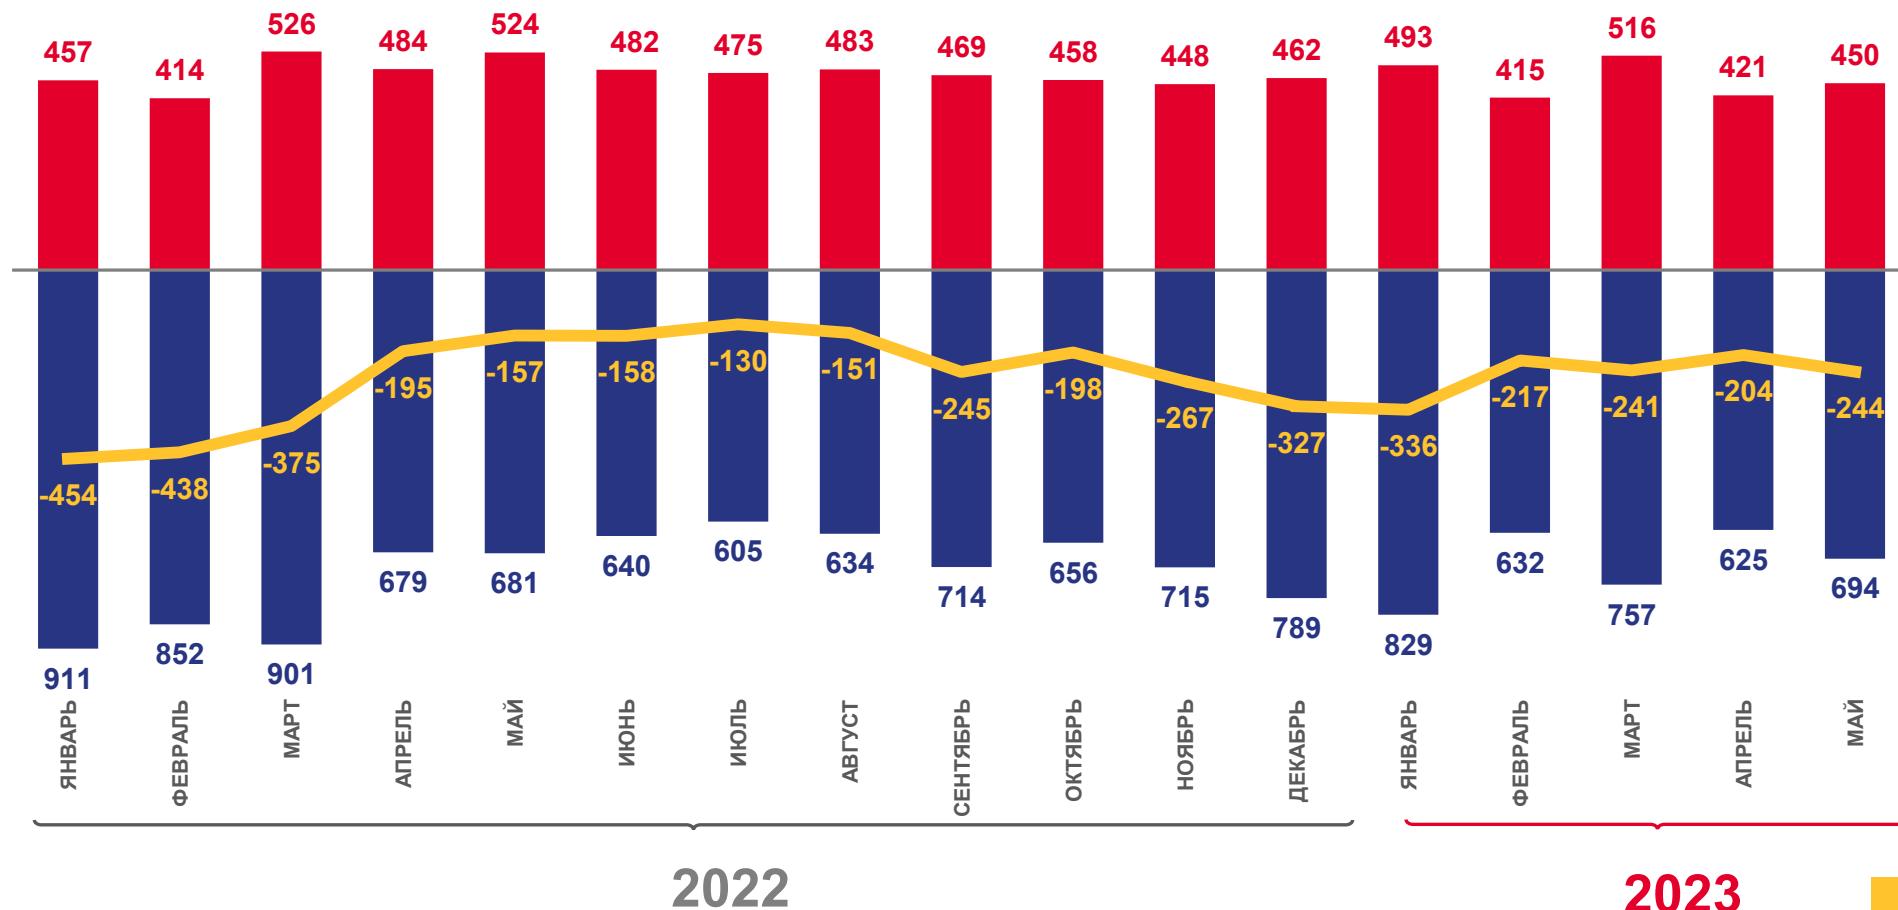

Оперативные итоги естественного движения населения

по Мурманской области

январь – май 2023 года

- 01 ПОКАЗАТЕЛИ ЕСТЕСТВЕННОГО ПРИРОСТА НАСЕЛЕНИЯ
- 02 ПОКАЗАТЕЛИ РОЖДАЕМОСТИ
- 03 ПОКАЗАТЕЛИ СМЕРТНОСТИ
- 04 ПОКАЗАТЕЛИ МЛАДЕНЧЕСКОЙ СМЕРТНОСТИ
- 05 КОЭФФИЦИЕНТЫ ЕСТЕСТВЕННОГО ДВИЖЕНИЯ НАСЕЛЕНИЯ В РЕГИОНАХ СЕВЕРО-ЗАПАДНОГО ФЕДЕРАЛЬНОГО ОКРУГА
- 06 ПОКАЗАТЕЛИ БРАЧНОСТИ
- 07 ПОКАЗАТЕЛИ РАЗВОДИМОСТИ
- 08 КОЭФФИЦИЕНТЫ БРАЧНОСТИ И РАЗВОДИМОСТИ В РЕГИОНАХ СЕВЕРО-ЗАПАДНОГО ФЕДЕРАЛЬНОГО ОКРУГА

ЕСТЕСТВЕННОЕ ДВИЖЕНИЕ НАСЕЛЕНИЯ

ЧЕЛОВЕК

январь – май 2023
года

Естественная убыль

человек

-1 242

на 1 000 человек
населения

-4,6

■ Число зарегистрированных родившихся

■ Число зарегистрированных умерших

— Естественная убыль

ЧИСЛО ЗАРЕГИСТРИРОВАННЫХ РОДИВШИХСЯ

ЧЕЛОВЕК

январь – май
2023 года

человек

2 295