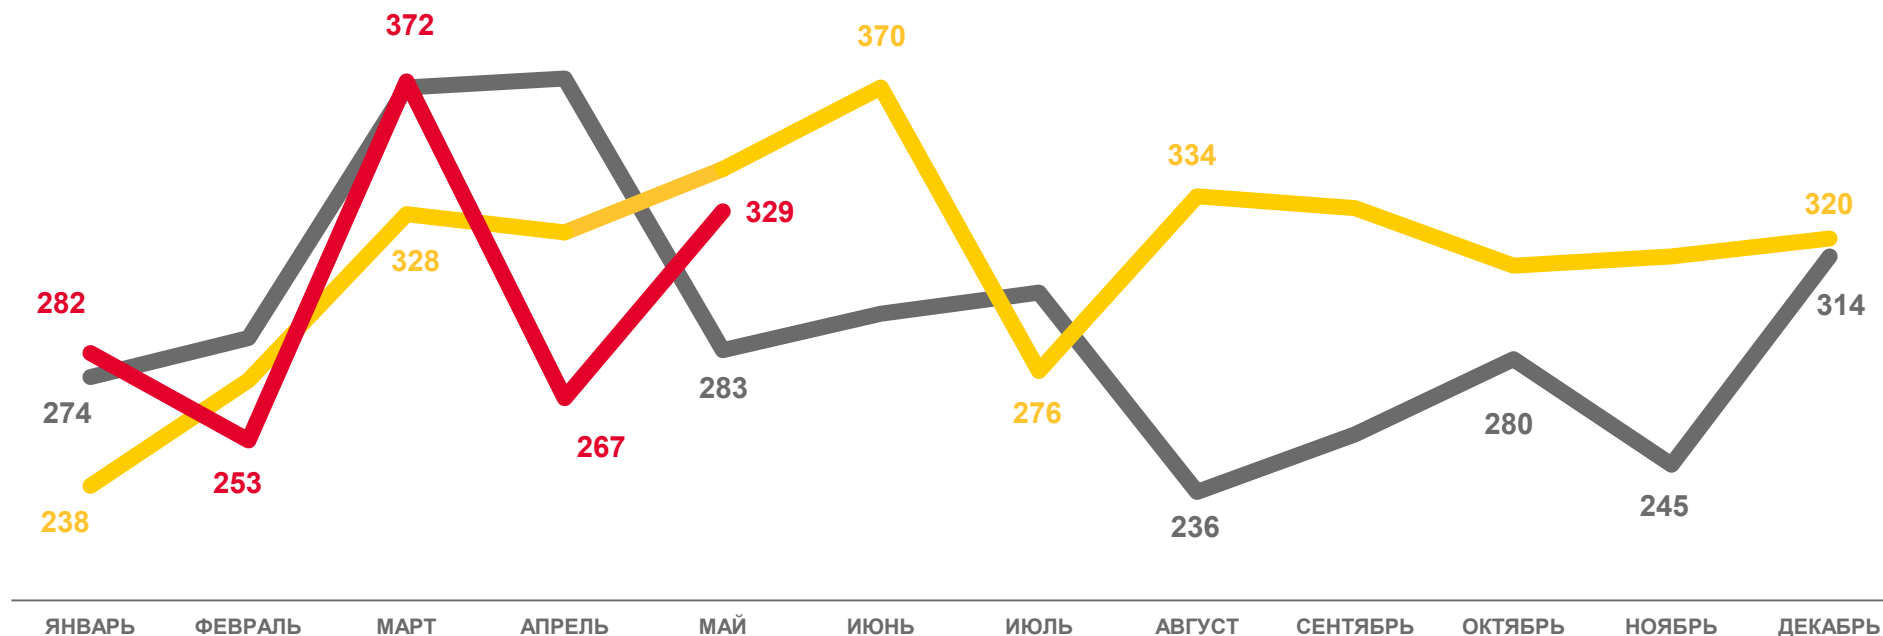

2023

КОЭФФИЦИЕНТЫ ЕСТЕСТВЕННОГО ДВИЖЕНИЯ НАСЕЛЕНИЯ В РЕГИОНАХ СЕВЕРО-ЗАПАДНОГО ФЕДЕРАЛЬНОГО ОКРУГА

ЗА ЯНВАРЬ - МАЙ 2023 ГОДА, НА 1 000 ЧЕЛОВЕК НАСЕЛЕНИЯ

ЧИСЛО ЗАРЕГИСТРИРОВАННЫХ БРАКОВ

ЕДИНИЦ

январь – май
2023 года

единиц

1 660

на 1 000 человек
населения

6,1

2021

2022

2023

ЧИСЛО ЗАРЕГИСТРИРОВАННЫХ РАЗВОДОВ ЕДИНИЦ

январь – май
2023 года

единиц

1 503

на 1 000 человек
населения

5,5

2021

2022

2023