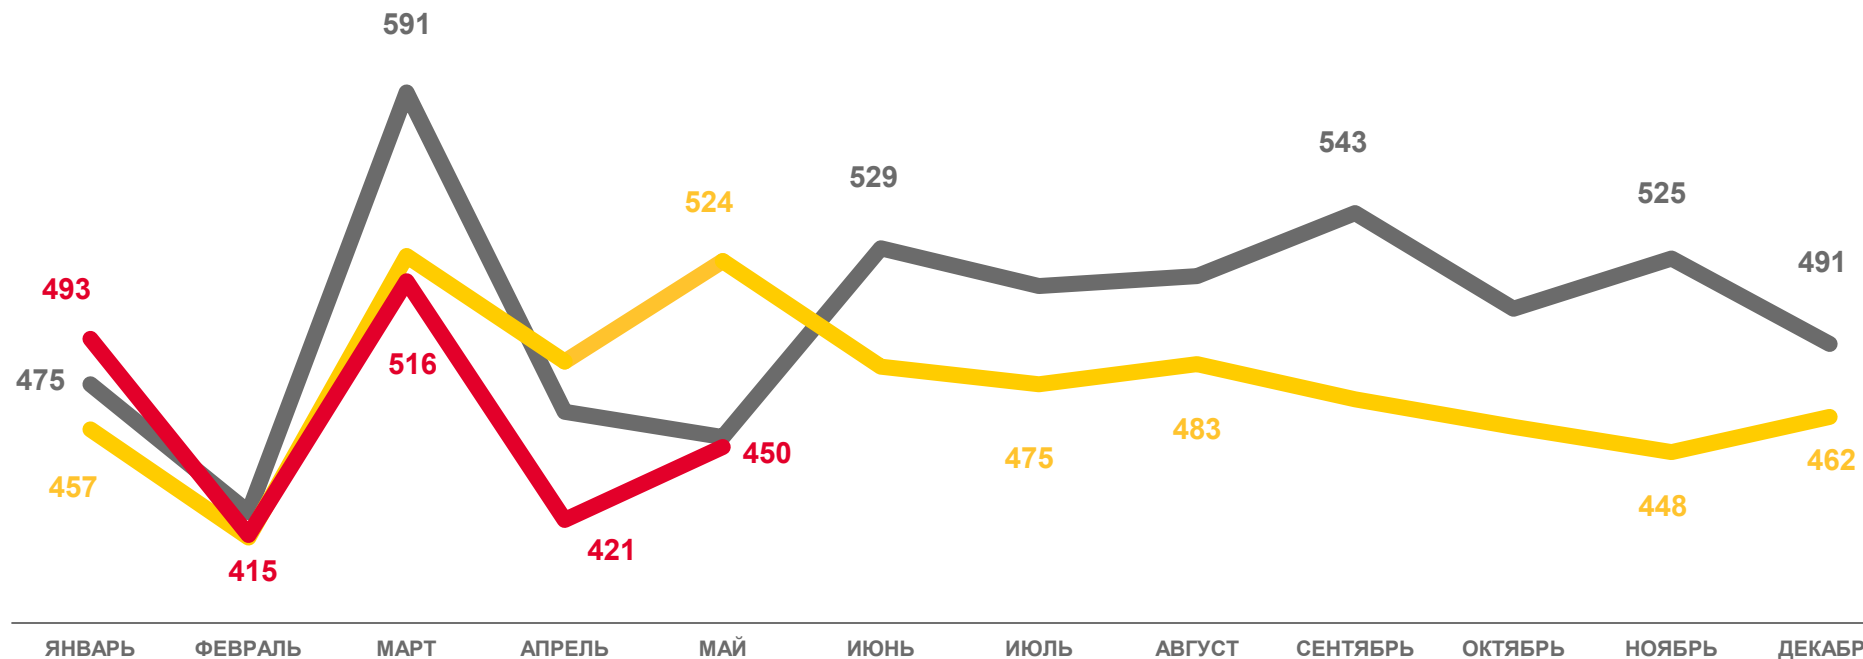

ЧИСЛО ЗАРЕГИСТРИРОВАННЫХ РОДИВШИХСЯ

ЧЕЛОВЕК

январь – май
2023 года

человек

2 295

на 1 000 человек
населения

8,4

2021

2022

2023