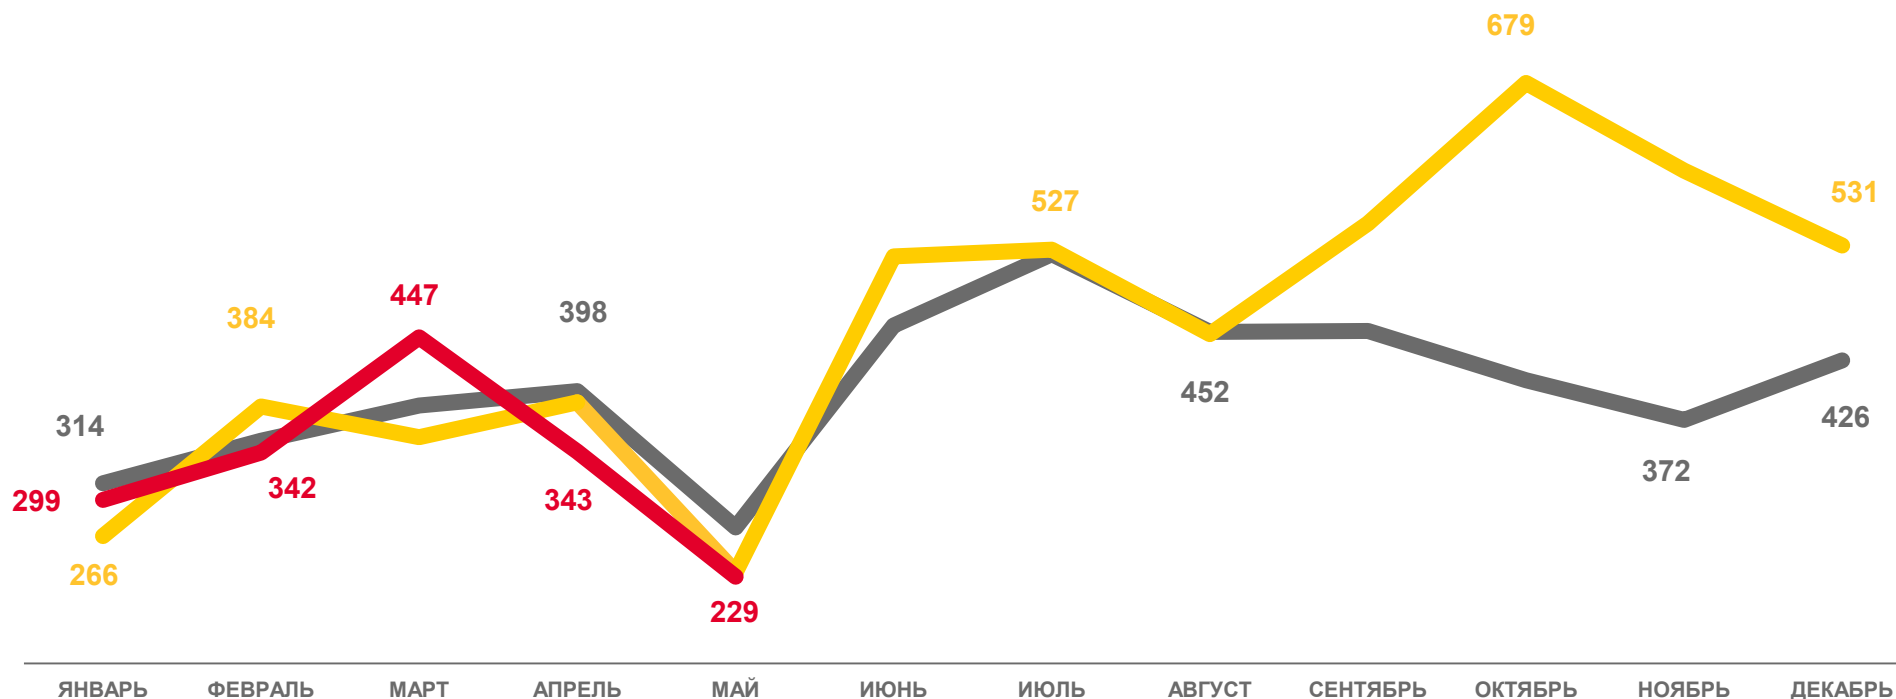

ЧИСЛО ЗАРЕГИСТРИРОВАННЫХ БРАКОВ

ЕДИНИЦ

январь – май
2023 года

единиц

1 660

на 1 000 человек
населения

6,1

2021

2022

2023