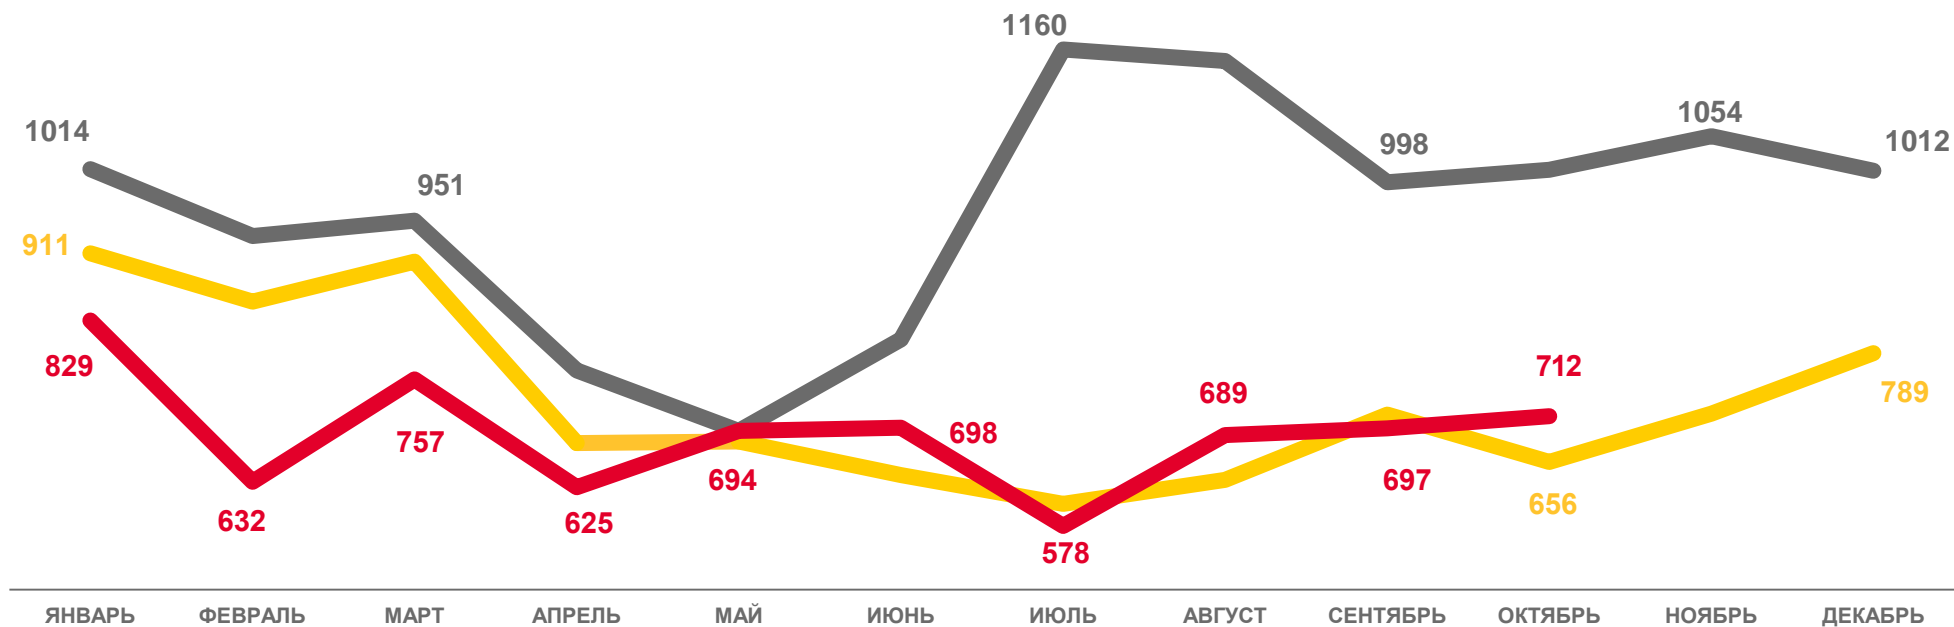

# ЧИСЛО ЗАРЕГИСТРИРОВАННЫХ УМЕРШИХ

ЧЕЛОВЕК

январь – октябрь  
2023 года

человек

**6 911**

на 1 000 человек  
населения

**12,6**

2021

2022

2023

# ЧИСЛО УМЕРШИХ В ВОЗРАСТЕ ДО 1 ГОДА

ЧЕЛОВЕК

январь – октябрь  
2023 года

человек

**22**

на 1 000 родившихся

**4,7**

2021