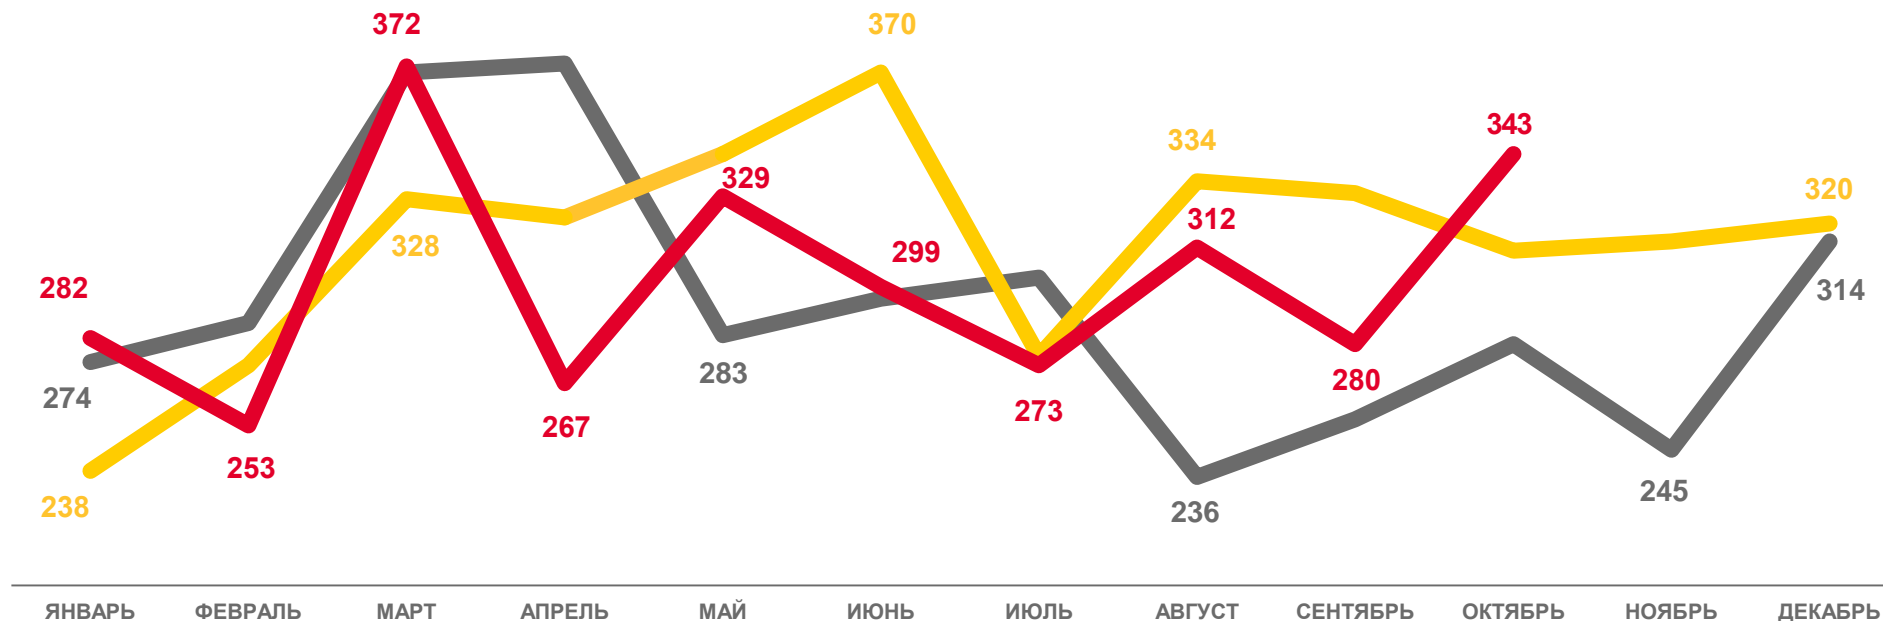

# 4 092

на 1 000 человек  
населения

# ЧИСЛО ЗАРЕГИСТРИРОВАННЫХ РАЗВОДОВ ЕДИНИЦ

январь – октябрь  
2023 года

единиц

**3 010**

на 1 000 человек  
населения

**5,5**

2021

2022

2023

# КОЭФИЦИЕНТЫ БРАЧНОСТИ И РАЗВОДИМОСТИ В РЕГИОНАХ СЕВЕРО-ЗАПАДНОГО ФЕДЕРАЛЬНОГО ОКРУГА

ЗА ЯНВАРЬ - ОКТЯБРЬ 2023 ГОДА, НА 1 000 ЧЕЛОВЕК НАСЕЛЕНИЯ