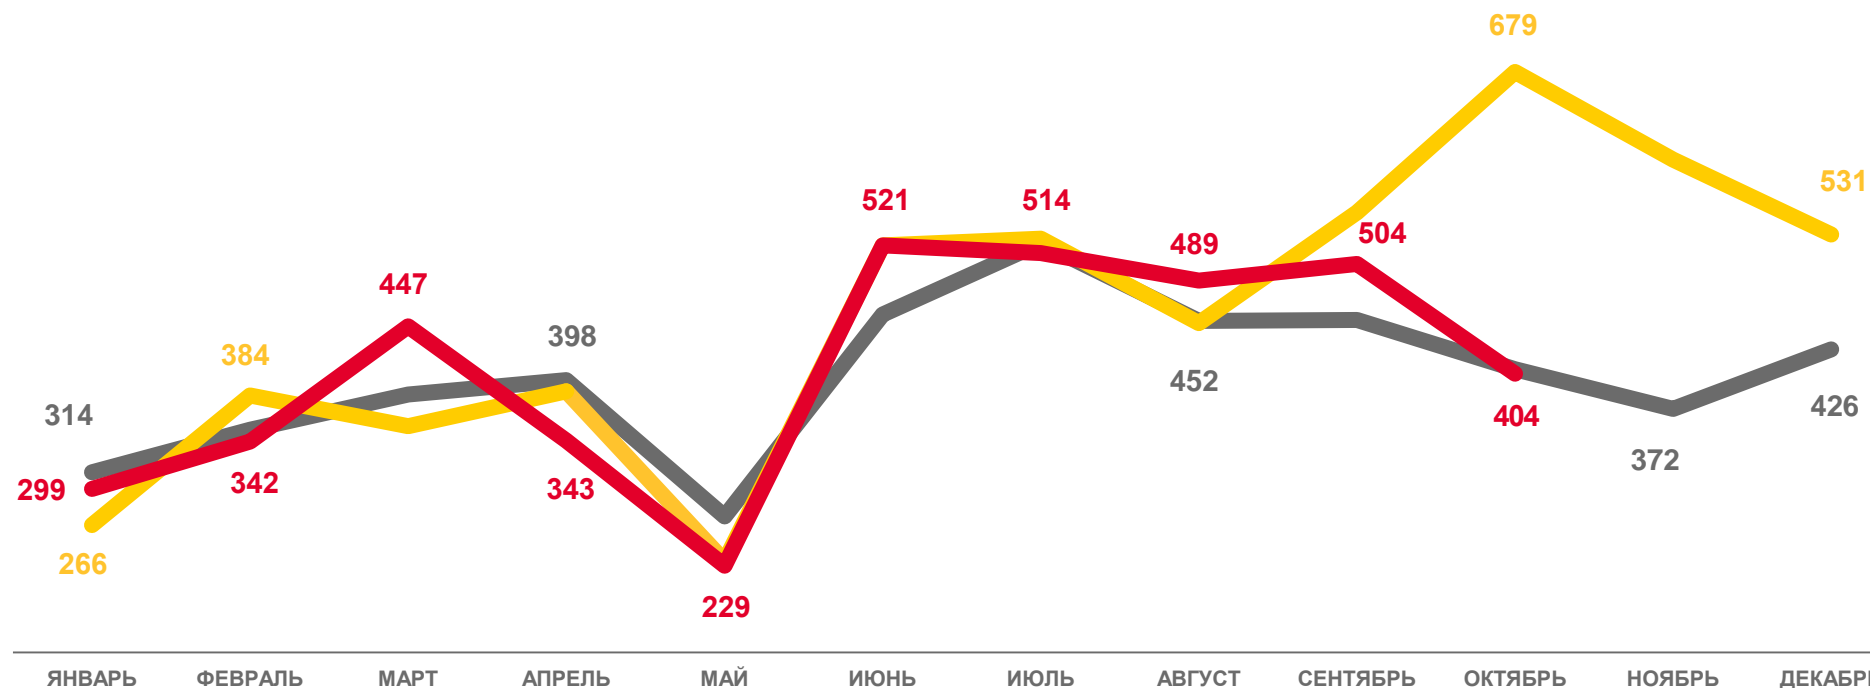

ЧИСЛО ЗАРЕГИСТРИРОВАННЫХ БРАКОВ

ЕДИНИЦ

январь – октябрь
2023 года

единиц

4 092

на 1 000 человек
населения

7,5

2021

2022

2023