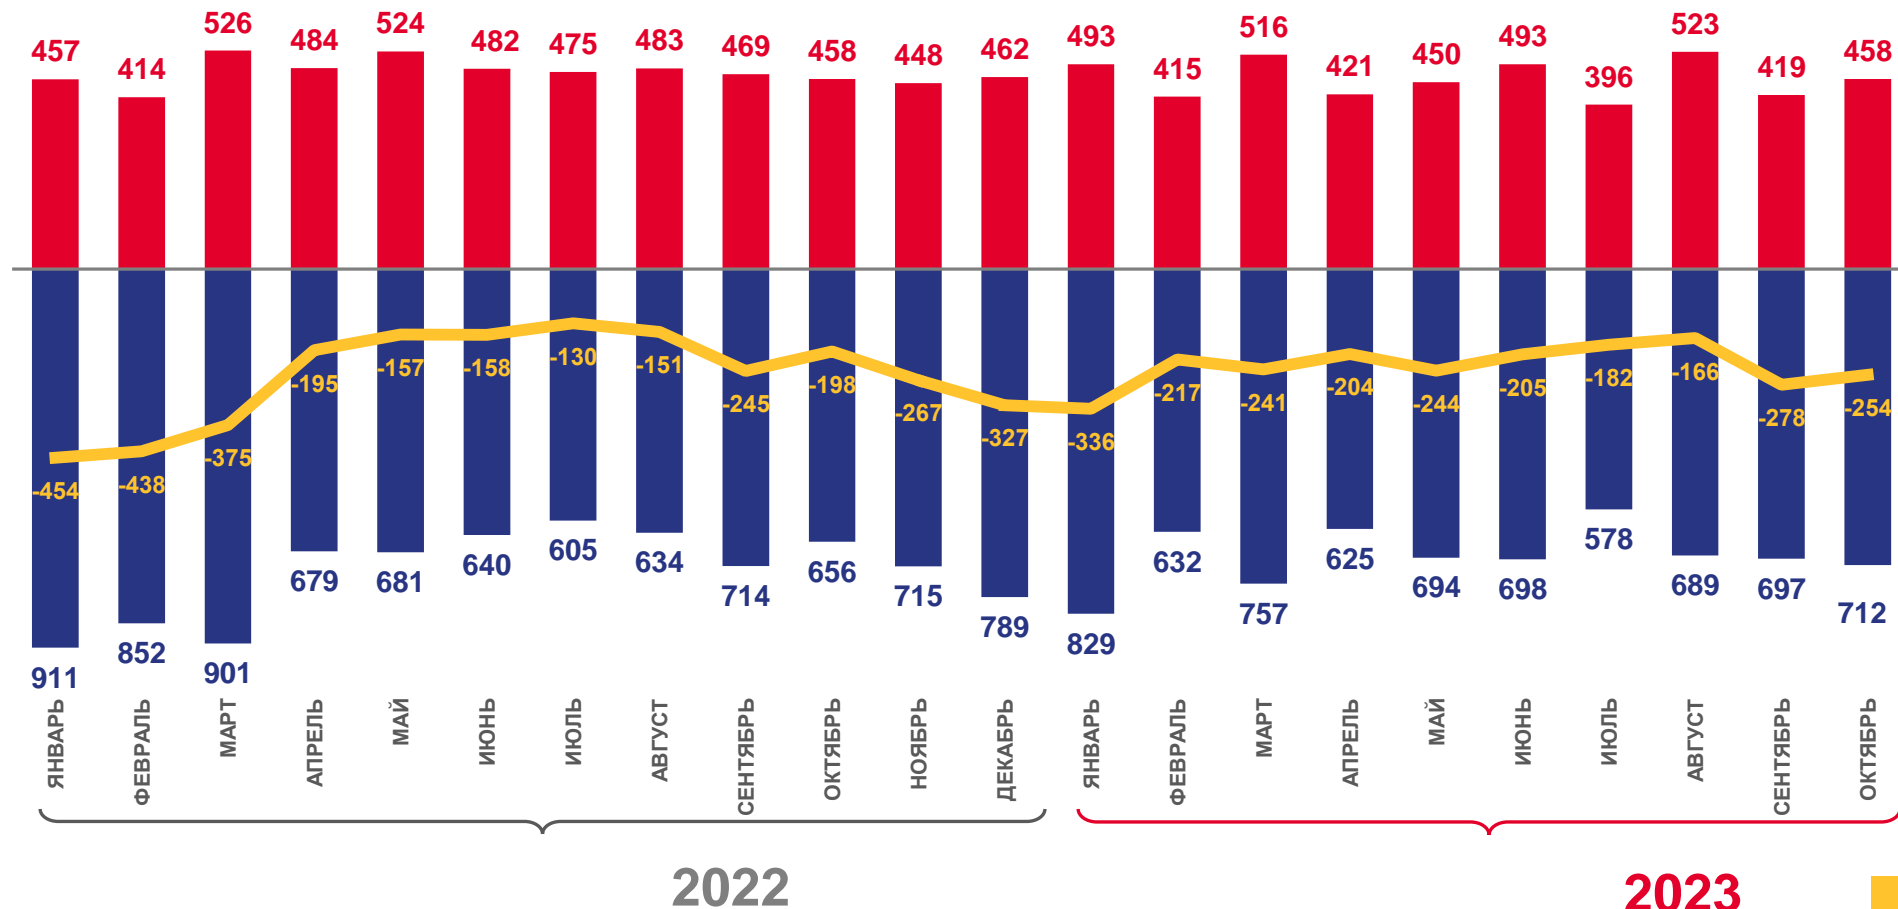

# Оперативные итоги естественного движения населения

по Мурманской области

январь – октябрь 2023 года

- 01 ПОКАЗАТЕЛИ ЕСТЕСТВЕННОГО ПРИРОСТА НАСЕЛЕНИЯ
- 02 ПОКАЗАТЕЛИ РОЖДАЕМОСТИ
- 03 ПОКАЗАТЕЛИ СМЕРТНОСТИ
- 04 ПОКАЗАТЕЛИ МЛАДЕНЧЕСКОЙ СМЕРТНОСТИ
- 05 КОЭФФИЦИЕНТЫ ЕСТЕСТВЕННОГО ДВИЖЕНИЯ НАСЕЛЕНИЯ В РЕГИОНАХ СЕВЕРО-ЗАПАДНОГО ФЕДЕРАЛЬНОГО ОКРУГА
- 06 ПОКАЗАТЕЛИ БРАЧНОСТИ
- 07 ПОКАЗАТЕЛИ РАЗВОДИМОСТИ
- 08 КОЭФФИЦИЕНТЫ БРАЧНОСТИ И РАЗВОДИМОСТИ В РЕГИОНАХ СЕВЕРО-ЗАПАДНОГО ФЕДЕРАЛЬНОГО ОКРУГА

# ЕСТЕСТВЕННОЕ ДВИЖЕНИЕ НАСЕЛЕНИЯ

ЧЕЛОВЕК

январь – октябрь  
2023 года

Естественная убыль

человек

**-2 327**

на 1 000 человек  
населения

**-4,2**

■ Число зарегистрированных родившихся

■ Число зарегистрированных умерших

— Естественная убыль