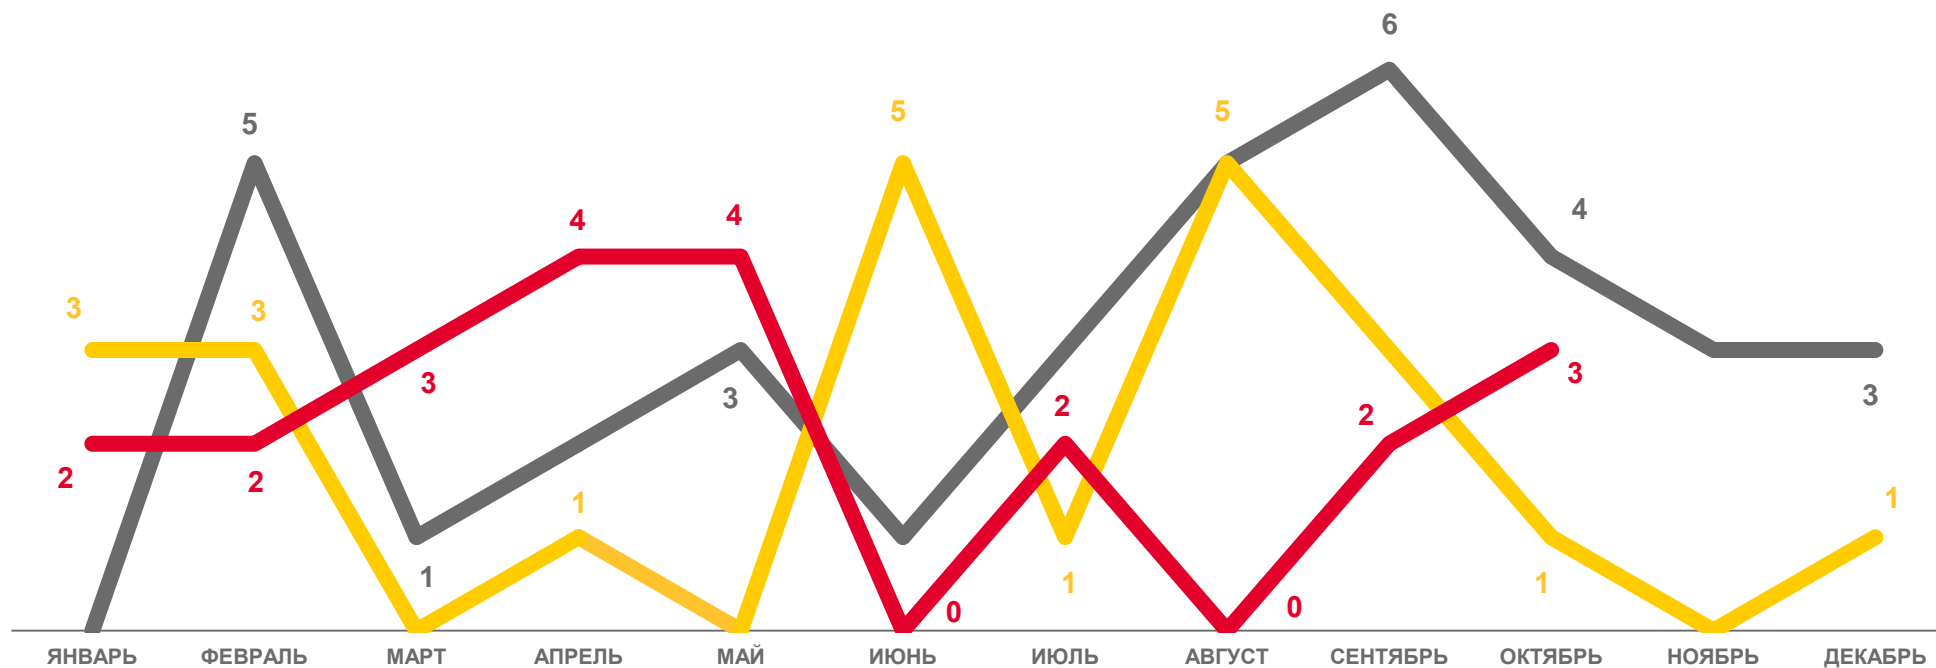

# ЧИСЛО УМЕРШИХ В ВОЗРАСТЕ ДО 1 ГОДА

ЧЕЛОВЕК

январь – октябрь  
2023 года

человек

**22**

на 1 000 родившихся

**4,7**

2021