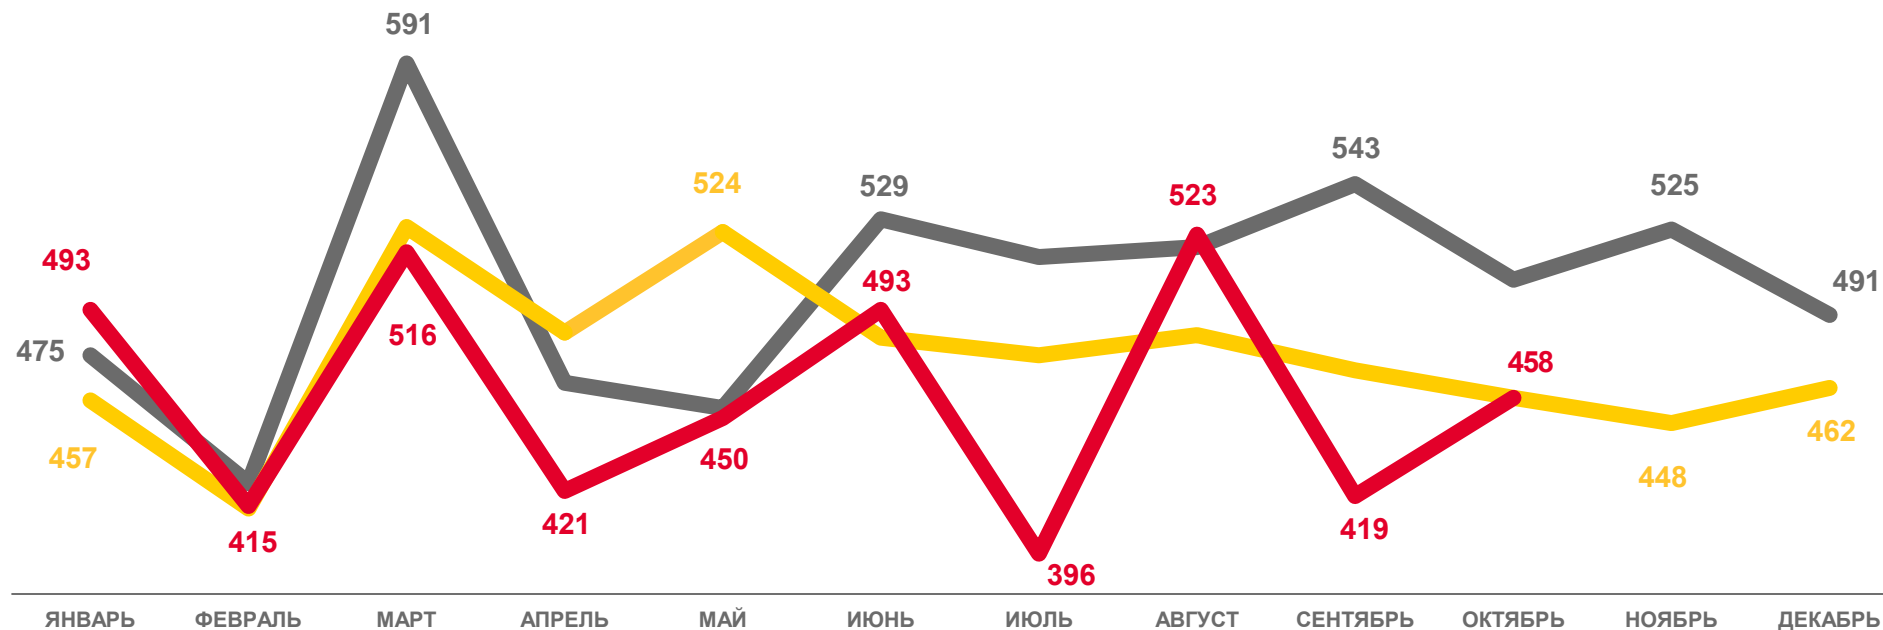

■ Число зарегистрированных родившихся

■ Число зарегистрированных умерших

— Естественная убыль

# ЧИСЛО ЗАРЕГИСТРИРОВАННЫХ РОДИВШИХСЯ

ЧЕЛОВЕК

январь – октябрь  
2023 года

человек

**4 584**

на 1 000 человек  
населения

**8,4**

2021