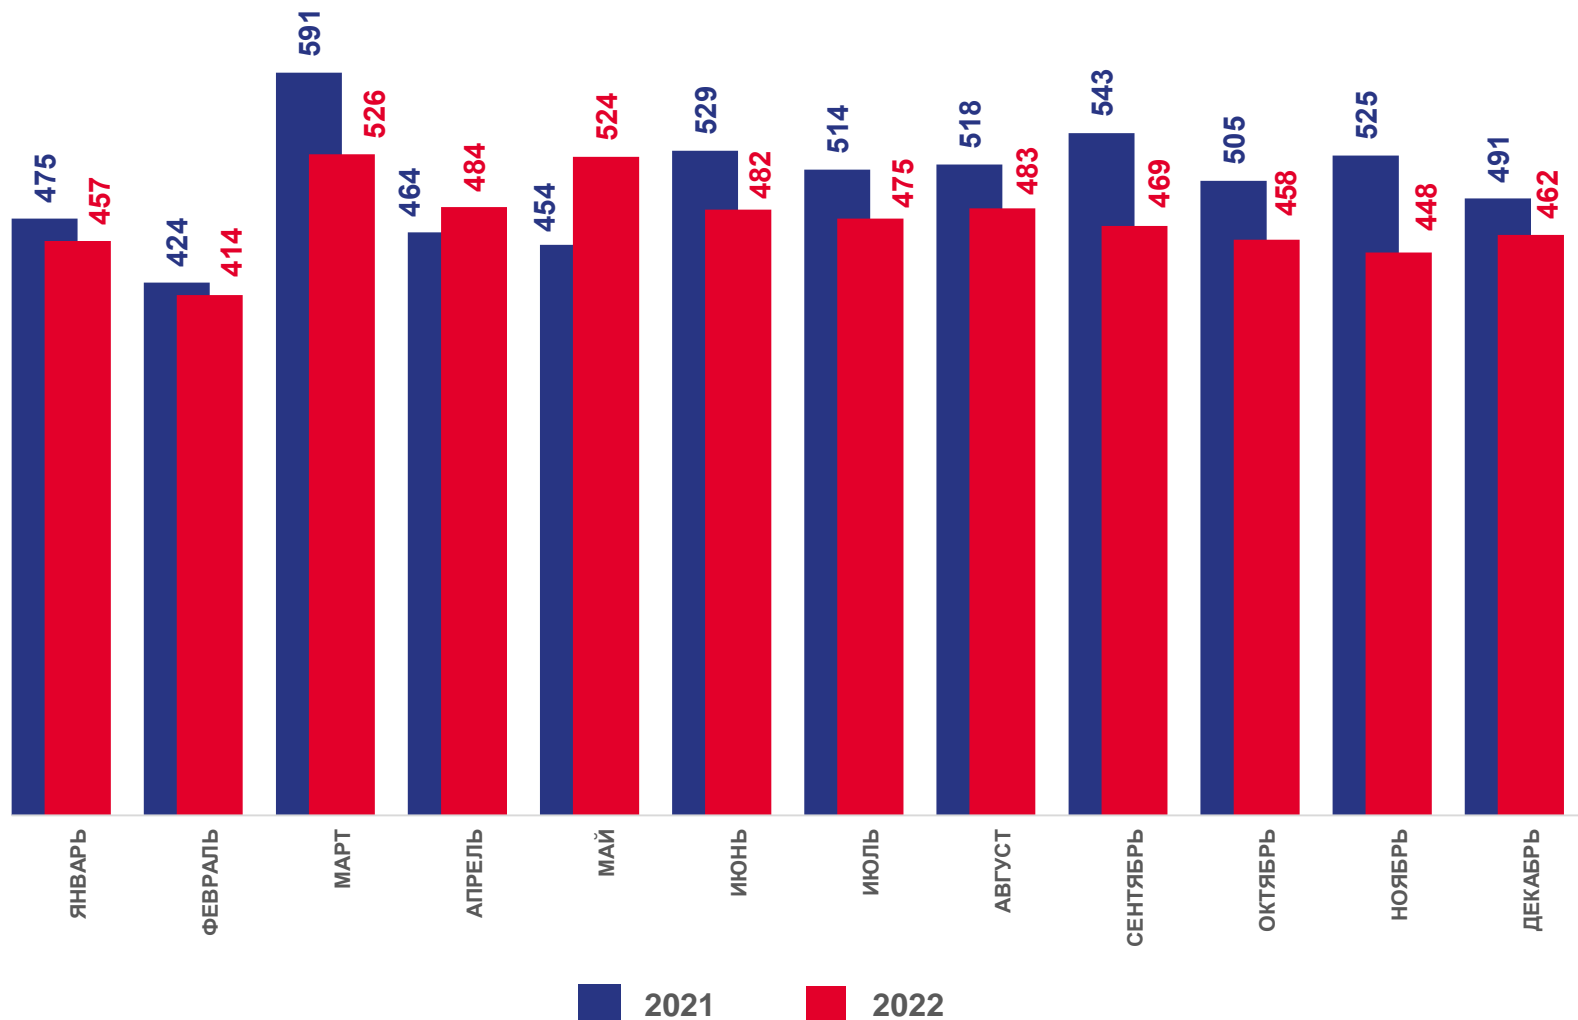

ЧИСЛО ЗАРЕГИСТРИРОВАННЫХ РОДИВШИХСЯ

ЧЕЛОВЕК

Январь – декабрь 2022 года

Число зарегистрированных родившихся **5,7** тыс. человек

Коэффициент рождаемости (на 1 000 человек населения) **7,9%**

Изменение к январю - декабрю 2021 года **-4,8%**