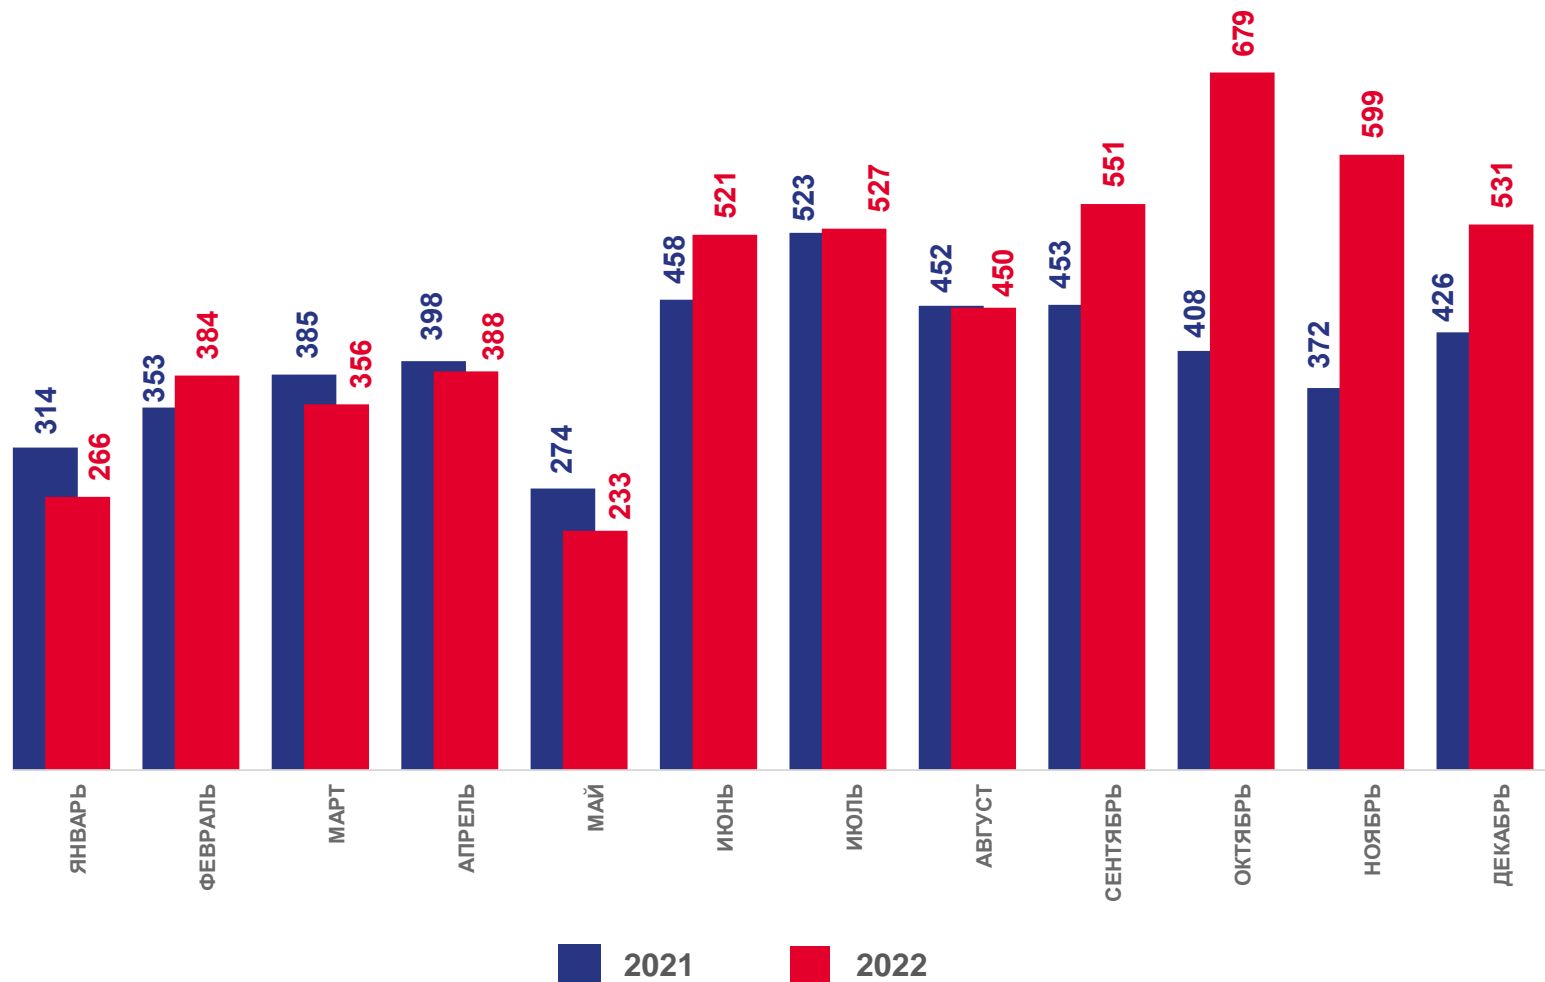

ЧИСЛО ЗАРЕГИСТРИРОВАННЫХ БРАКОВ ЕДИНИЦ

Январь – декабрь 2022 года

Число зарегистрированных браков **5,5** тыс. браков

Коэффициент брачности (на 1 000 человек населения) **7,6%**

Изменение к январю - декабрю 2021 года **15,2%**