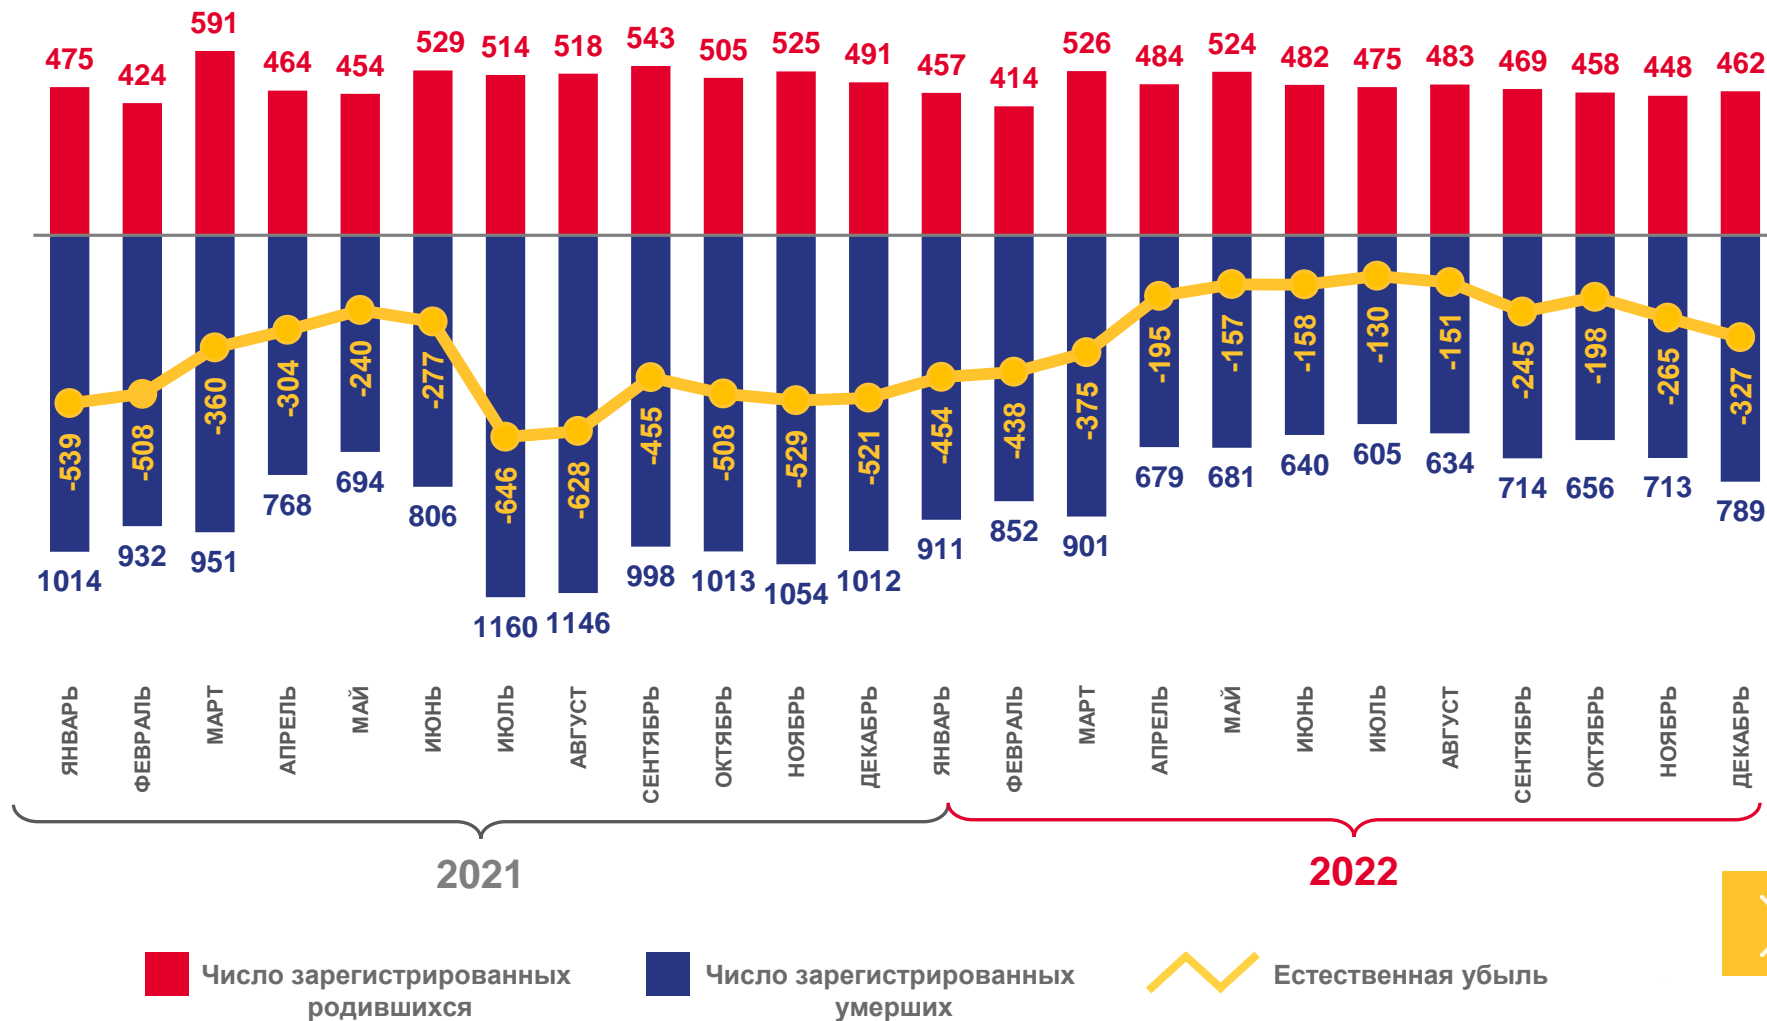

Оперативные итоги естественного движения населения

по Мурманской области

январь – декабрь 2022 года

01 ПОКАЗАТЕЛИ ЕСТЕСТВЕННОГО ПРИРОСТА НАСЕЛЕНИЯ

02 ПОКАЗАТЕЛИ РОЖДАЕМОСТИ

03 ПОКАЗАТЕЛИ СМЕРТНОСТИ

04 ПОКАЗАТЕЛИ БРАЧНОСТИ

05 ПОКАЗАТЕЛИ РАЗВОДИМОСТИ

ЕСТЕСТВЕННОЕ ДВИЖЕНИЕ НАСЕЛЕНИЯ

ЧЕЛОВЕК

Январь – декабрь 2022 года

Естественный прирост населения

-3,1 тыс. человек

Коэффициент естественной убыли (на 1 000 человек населения)

-4,2%