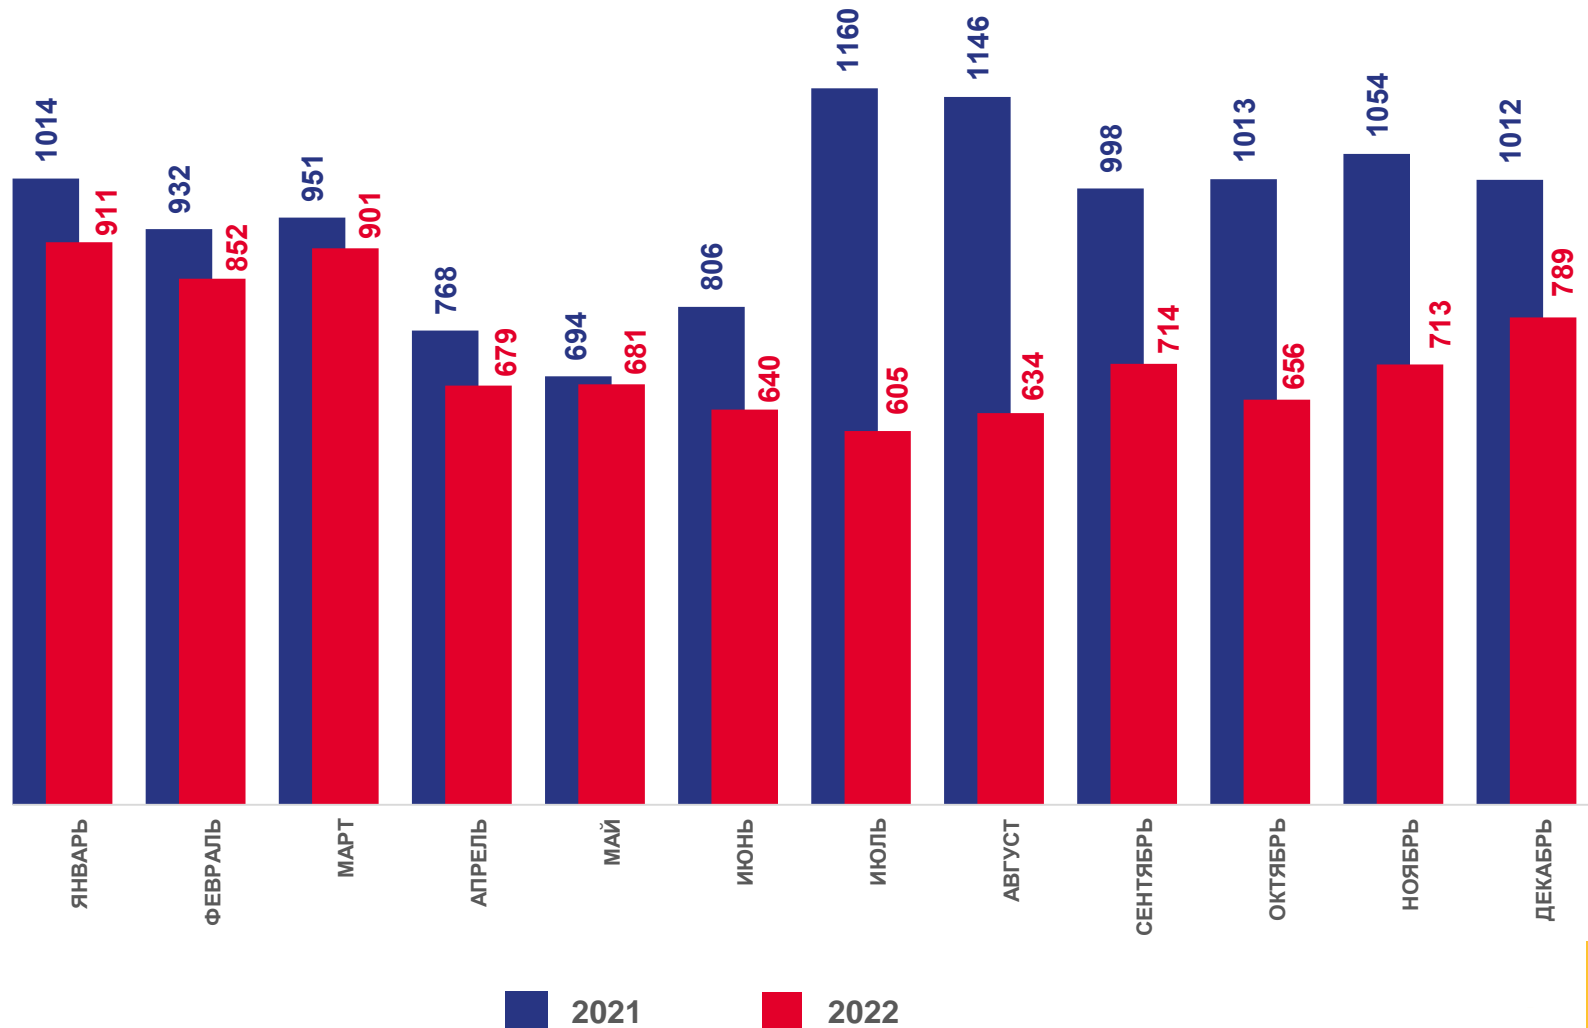

ЧИСЛО ЗАРЕГИСТРИРОВАННЫХ УМЕРШИХ

ЧЕЛОВЕК

Январь – декабрь 2022 года

Число зарегистрированных умерших **8,8** тыс. человек

Коэффициент смертности (на 1 000 человек населения) **12,1 %**

Изменение к январю - декабрю 2021 года **-23,4 %**