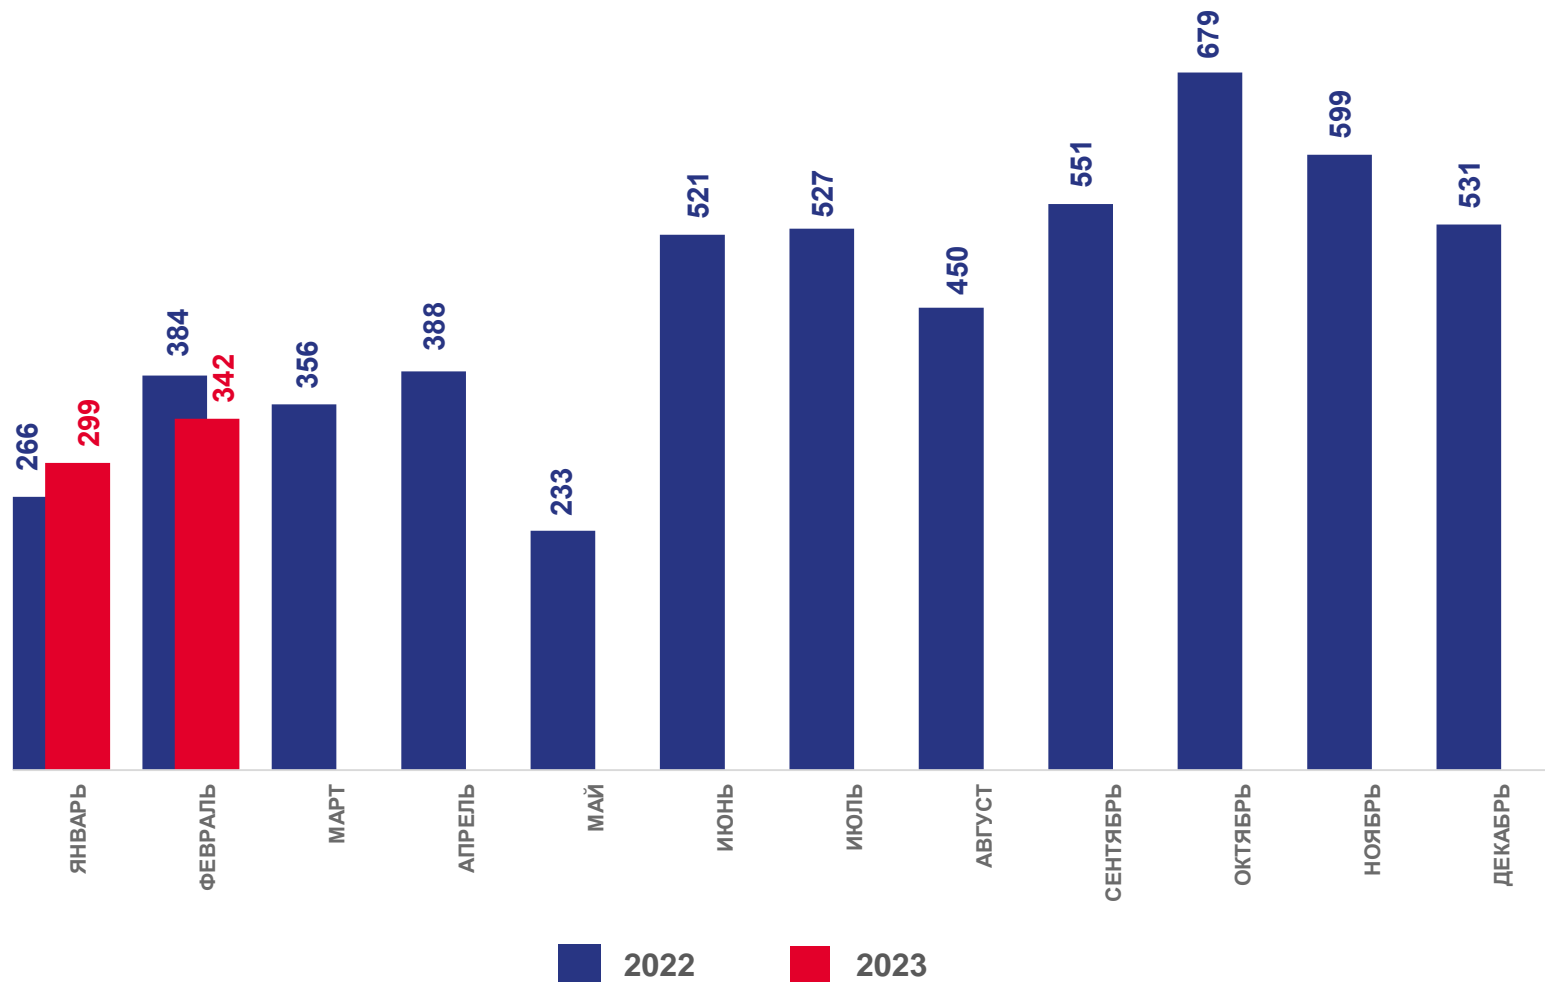

ЧИСЛО ЗАРЕГИСТРИРОВАННЫХ БРАКОВ ЕДИНИЦ

Январь – февраль 2023 года

Число зарегистрированных браков **0,6** тыс. браков

Коэффициент брачности (на 1 000 человек населения) **6,0**‰

Изменение к январю - февралю 2022 года **-**