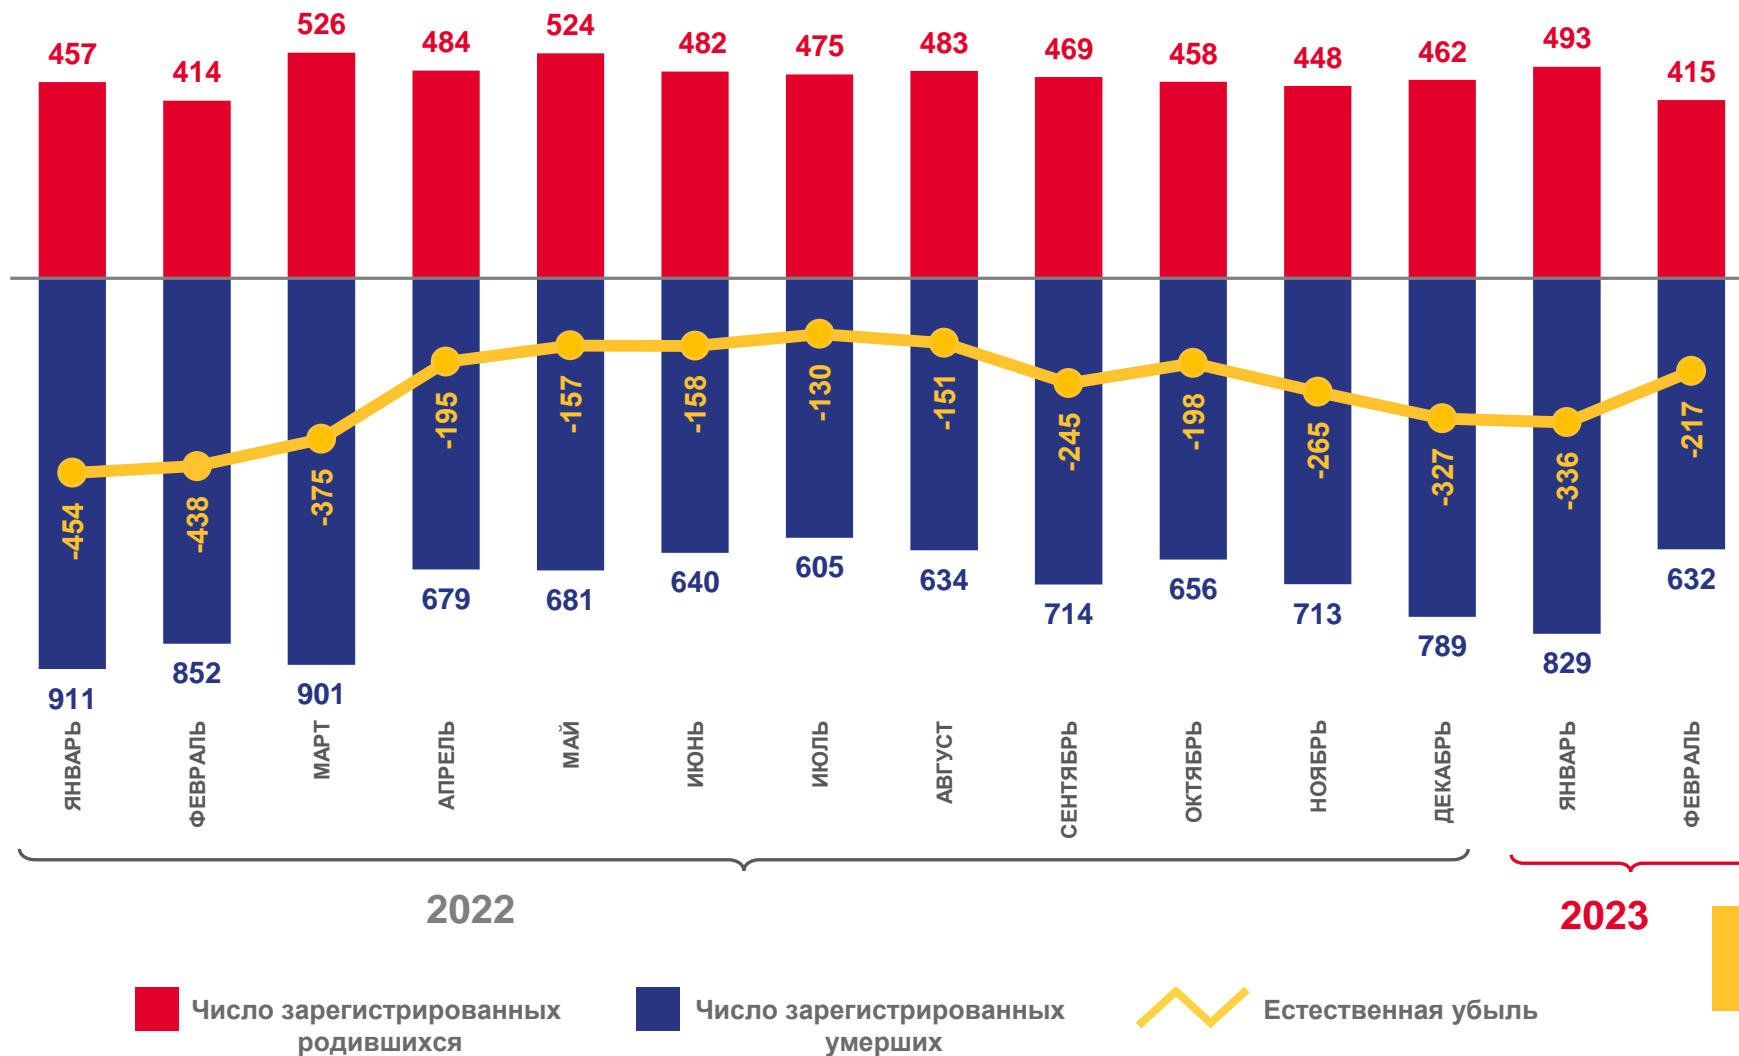

Оперативные итоги естественного движения населения

по Мурманской области

Январь – февраль 2023 года

- 01 ПОКАЗАТЕЛИ ЕСТЕСТВЕННОГО ПРИРОСТА НАСЕЛЕНИЯ
- 02 ПОКАЗАТЕЛИ РОЖДАЕМОСТИ
- 03 ПОКАЗАТЕЛИ СМЕРТНОСТИ
- 04 ПОКАЗАТЕЛИ БРАЧНОСТИ
- 05 ПОКАЗАТЕЛИ РАЗВОДИМОСТИ

ЕСТЕСТВЕННОЕ ДВИЖЕНИЕ НАСЕЛЕНИЯ

ЧЕЛОВЕК

Январь – февраль 2023 года

Естественная убыль населения

-0,6 тыс. человек

Коэффициент естественной убыли (на 1 000 человек населения)

-5,2 %

ЧИСЛО ЗАРЕГИСТРИРОВАННЫХ РОДИВШИХСЯ