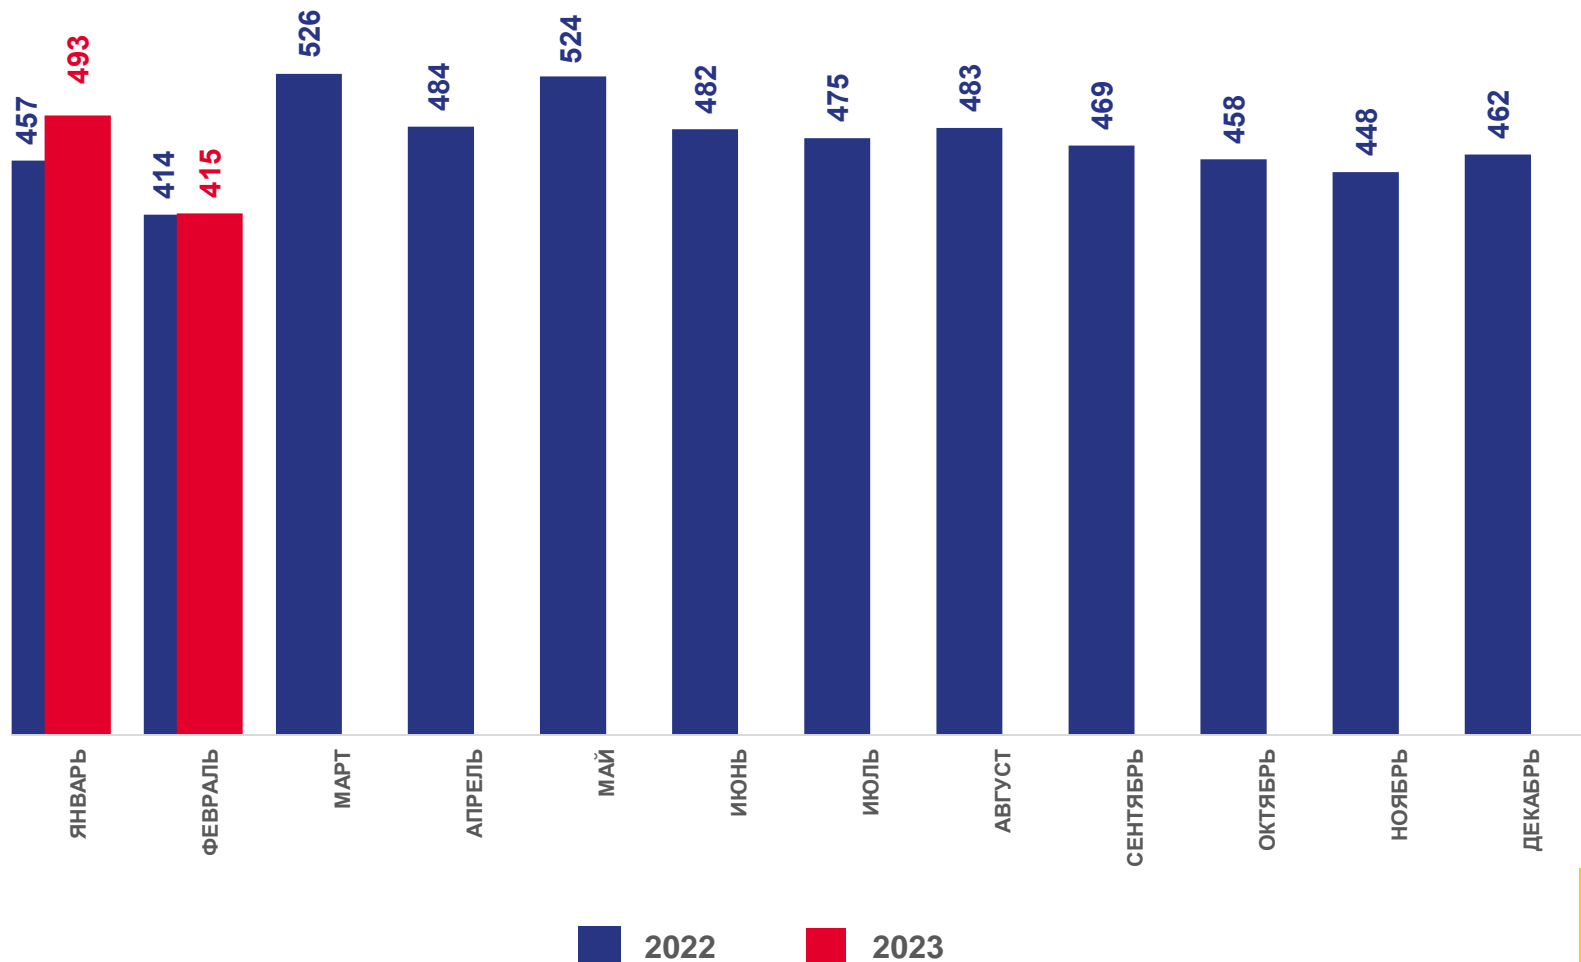

ЧИСЛО ЗАРЕГИСТРИРОВАННЫХ РОДИВШИХСЯ

ЧЕЛОВЕК

Январь – февраль 2023 года

Число зарегистрированных родившихся **0,9** тыс. человек

Коэффициент рождаемости (на 1 000 человек населения) **8,5 ‰**

Изменение к январю - февралю 2022 года **4,9 %**