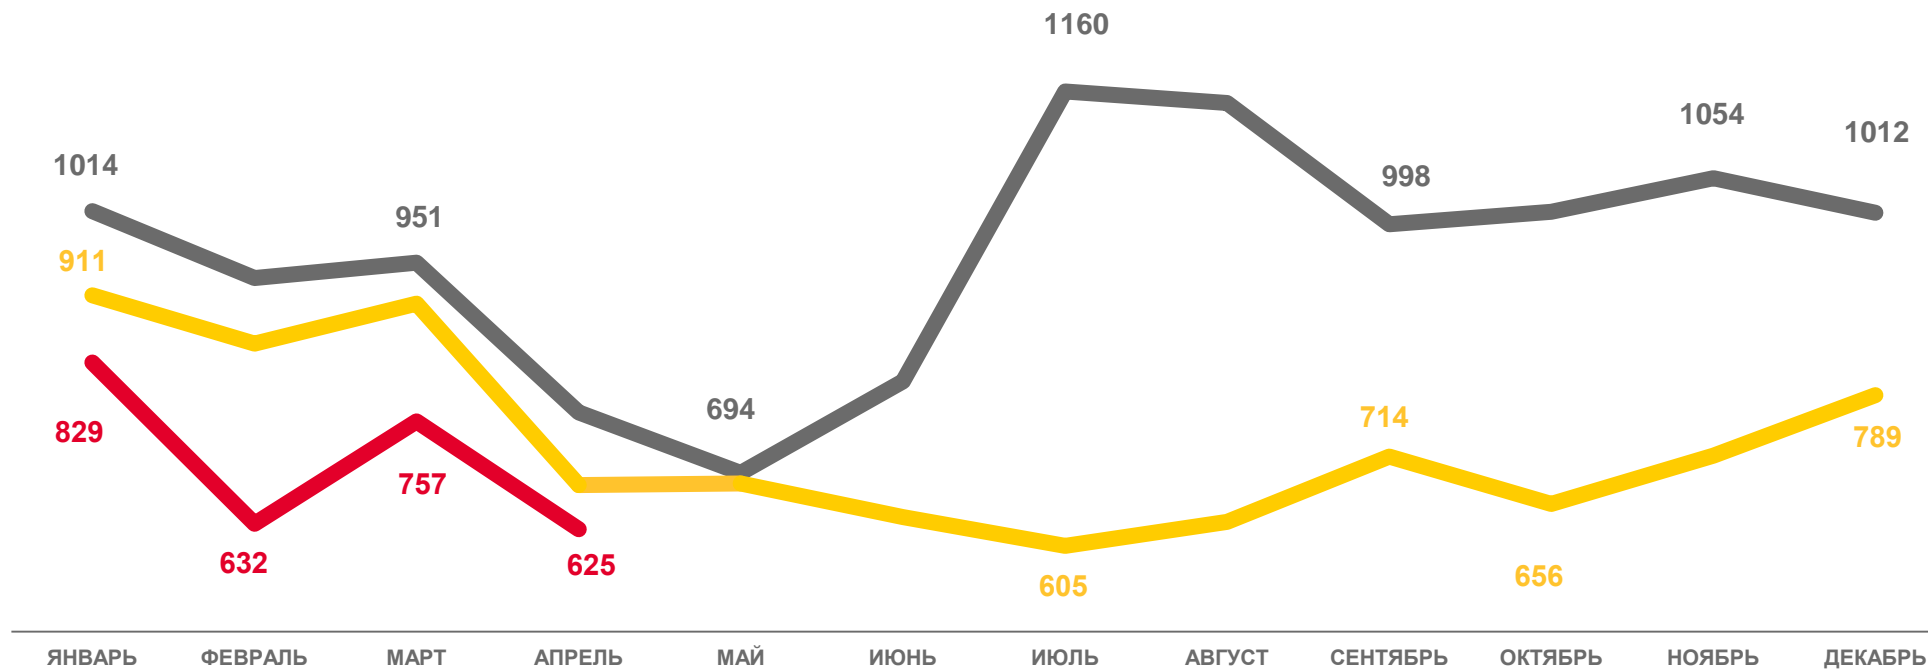

# ЧИСЛО ЗАРЕГИСТРИРОВАННЫХ УМЕРШИХ

ЧЕЛОВЕК

январь – апрель  
2023 года

человек

**2 843**

на 1 000 человек  
населения

**13,1**

2021

2022

2023

# ЧИСЛО УМЕРШИХ В ВОЗРАСТЕ ДО 1 ГОДА

ЧЕЛОВЕК

январь – апрель  
2023 года

человек

**11**

на 1 000 родившихся

**5,8**

2021