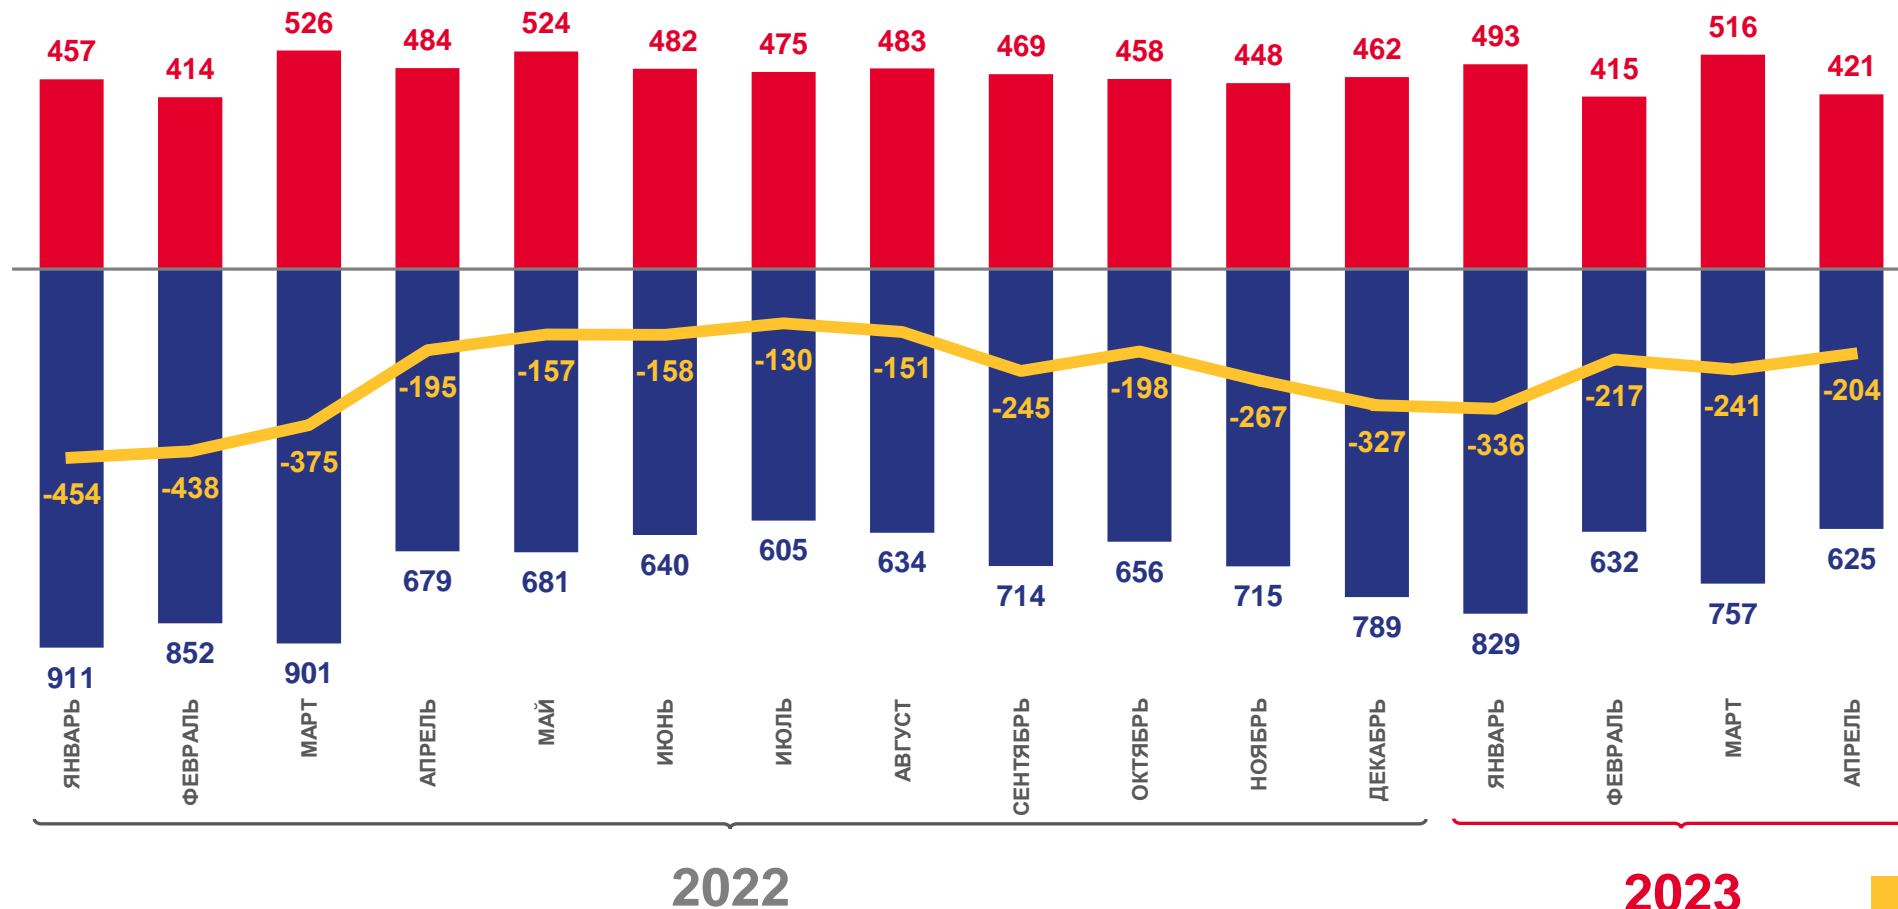

# Оперативные итоги естественного движения населения

по Мурманской области

январь – апрель 2023 года

- 01 ПОКАЗАТЕЛИ ЕСТЕСТВЕННОГО ПРИРОСТА НАСЕЛЕНИЯ
- 02 ПОКАЗАТЕЛИ РОЖДАЕМОСТИ
- 03 ПОКАЗАТЕЛИ СМЕРТНОСТИ
- 04 ПОКАЗАТЕЛИ МЛАДЕНЧЕСКОЙ СМЕРТНОСТИ
- 05 КОЭФФИЦИЕНТЫ ЕСТЕСТВЕННОГО ДВИЖЕНИЯ НАСЕЛЕНИЯ В РЕГИОНАХ СЕВЕРО-ЗАПАДНОГО ФЕДЕРАЛЬНОГО ОКРУГА
- 06 ПОКАЗАТЕЛИ БРАЧНОСТИ
- 07 ПОКАЗАТЕЛИ РАЗВОДИМОСТИ
- 08 КОЭФФИЦИЕНТЫ БРАЧНОСТИ И РАЗВОДИМОСТИ В РЕГИОНАХ СЕВЕРО-ЗАПАДНОГО ФЕДЕРАЛЬНОГО ОКРУГА

# ЕСТЕСТВЕННОЕ ДВИЖЕНИЕ НАСЕЛЕНИЯ

ЧЕЛОВЕК

январь – апрель  
2023 года

Естественная убыль

человек

**-998**

на 1 000 человек  
населения

**-4,6**

Число зарегистрированных родившихся

Число зарегистрированных умерших

Естественная убыль