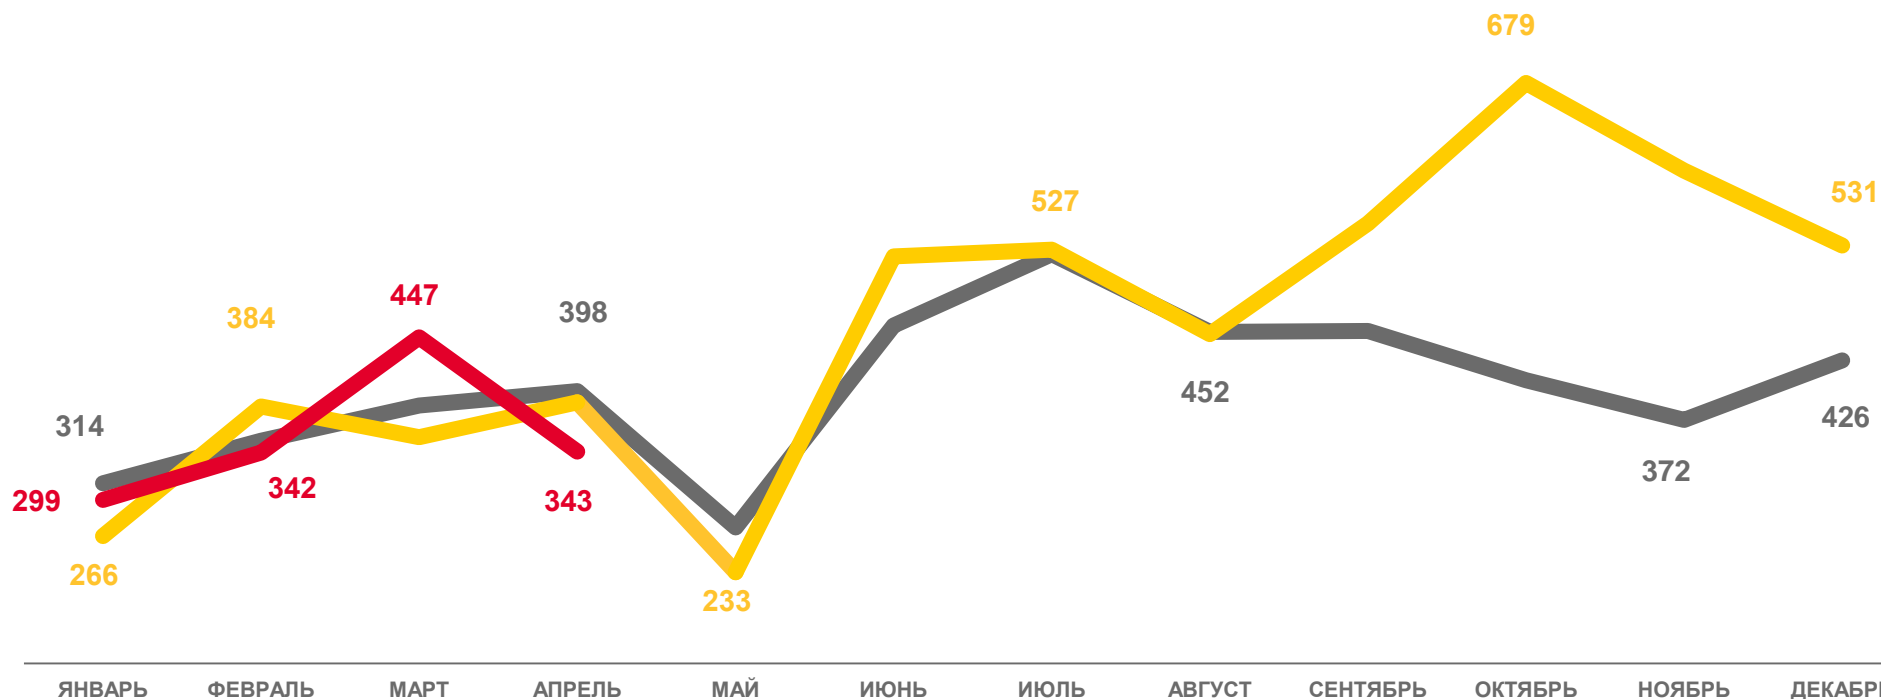

ЧИСЛО ЗАРЕГИСТРИРОВАННЫХ БРАКОВ

ЕДИНИЦ

январь – апрель
2023 года

единиц

1 431

на 1 000 человек
населения

6,6

2021

2022

2023