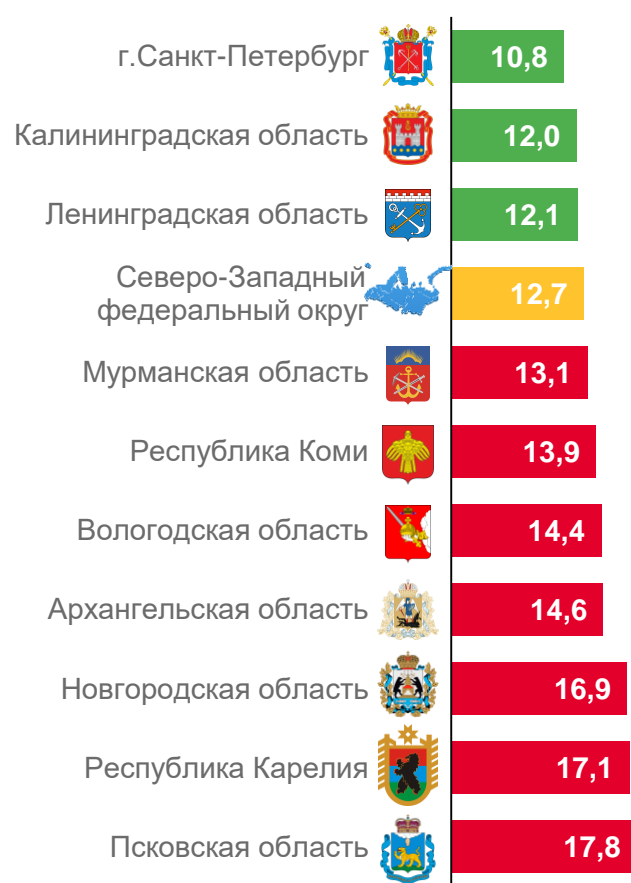

КОЭФФИЦИЕНТЫ ЕСТЕСТВЕННОГО ДВИЖЕНИЯ НАСЕЛЕНИЯ В РЕГИОНАХ СЕВЕРО-ЗАПАДНОГО ФЕДЕРАЛЬНОГО ОКРУГА

ЗА ЯНВАРЬ – АПРЕЛЬ 2023 ГОДА; НА 1 000 ЧЕЛОВЕК НАСЕЛЕНИЯ