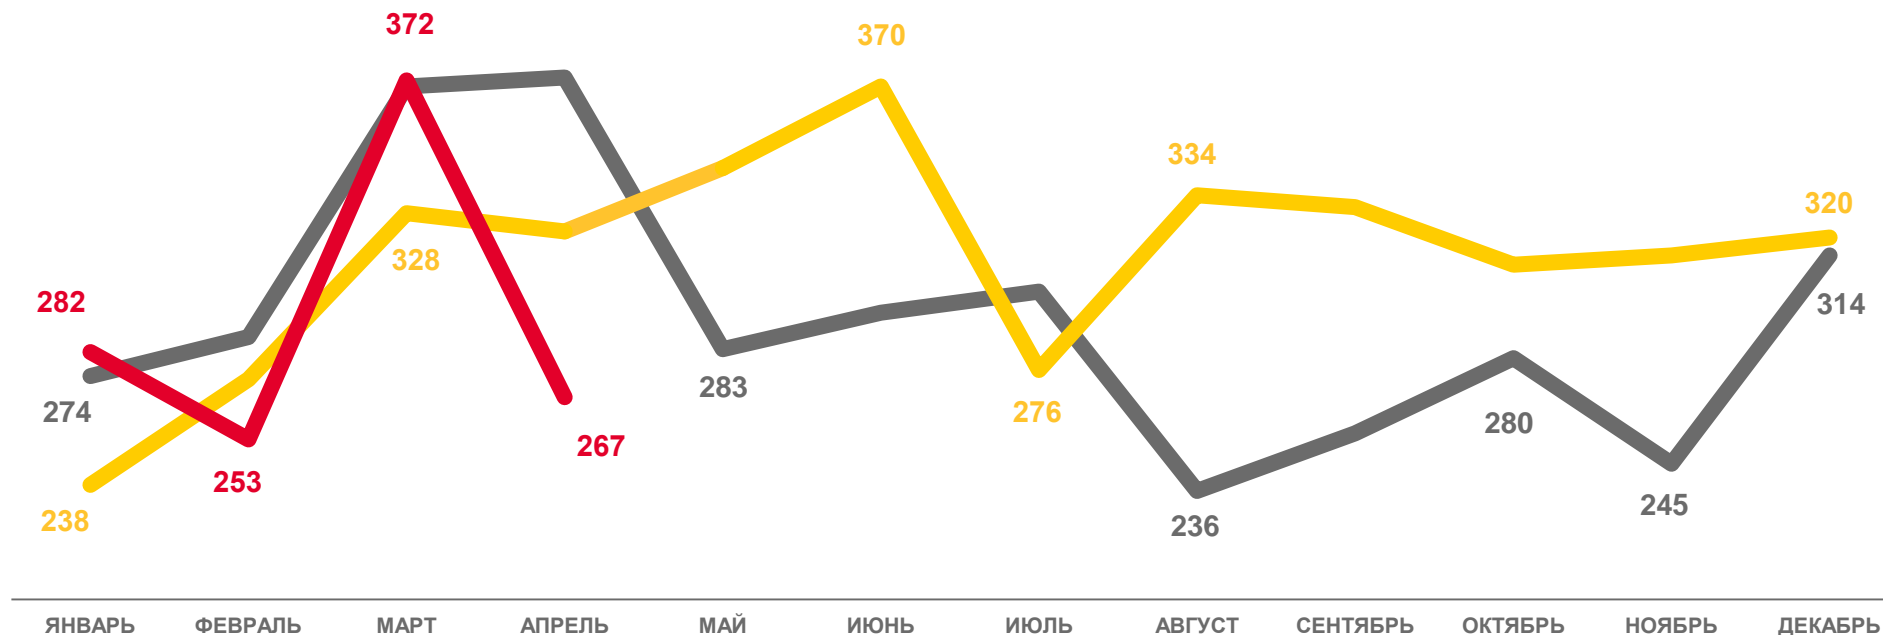

# 6,6

2021

2022

2023

# ЧИСЛО ЗАРЕГИСТРИРОВАННЫХ РАЗВОДОВ ЕДИНИЦ

январь – апрель  
2023 года

единиц

**1 174**

на 1 000 человек  
населения

**5,4**

2021

2022

2023

# КОЭФФИЦИЕНТЫ БРАЧНОСТИ И РАЗВОДИМОСТИ В РЕГИОНАХ СЕВЕРО-ЗАПАДНОГО ФЕДЕРАЛЬНОГО ОКРУГА

ЗА ЯНВАРЬ – АПРЕЛЬ 2023 ГОДА; НА 1 000 ЧЕЛОВЕК НАСЕЛЕНИЯ