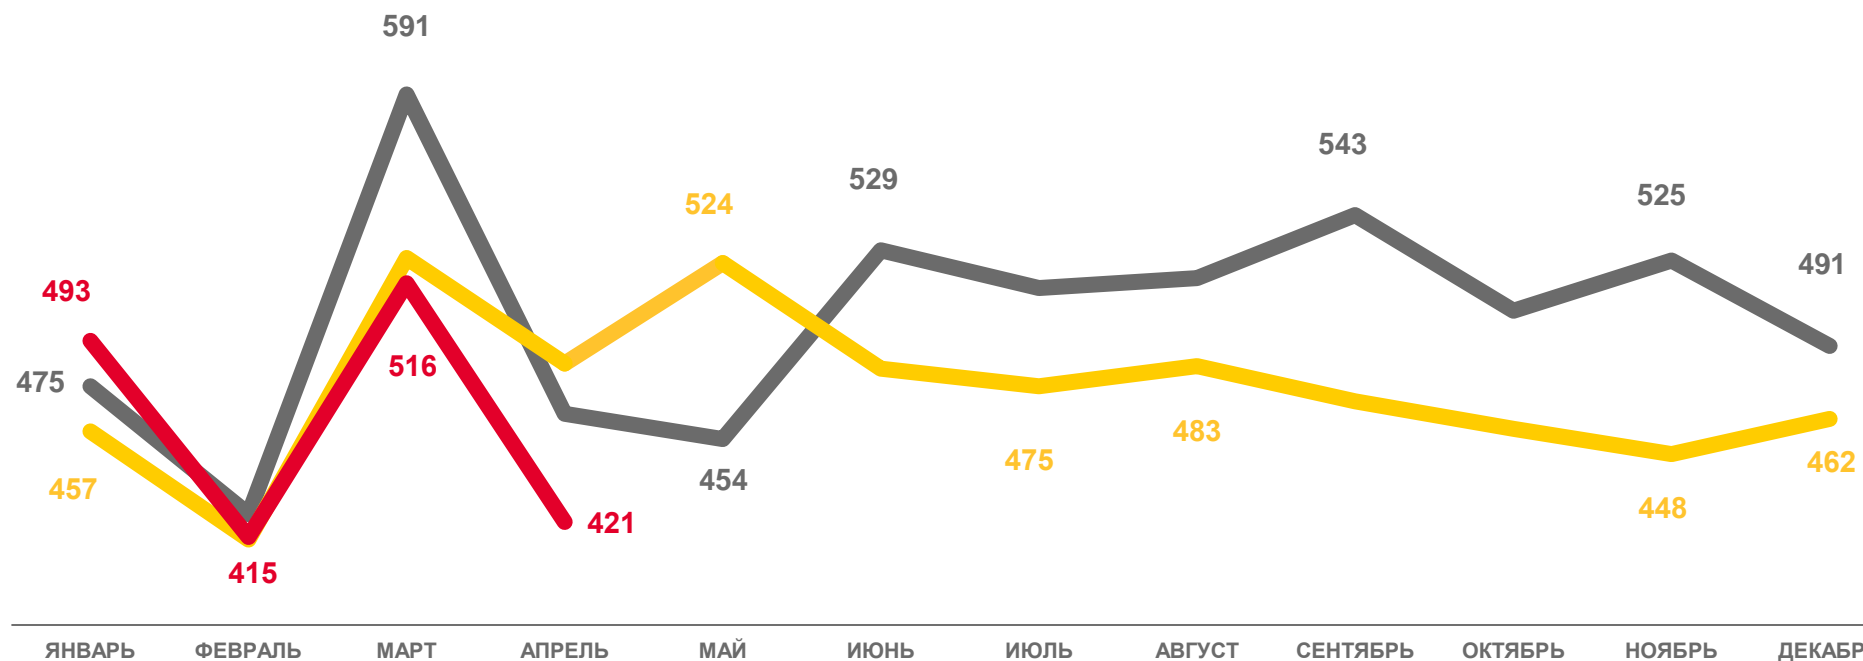

Число зарегистрированных родившихся

Число зарегистрированных умерших

Естественная убыль

# ЧИСЛО ЗАРЕГИСТРИРОВАННЫХ РОДИВШИХСЯ

ЧЕЛОВЕК

январь – апрель  
2023 года

человек

**1 845**

на 1 000 человек  
населения

**8,5**

2021