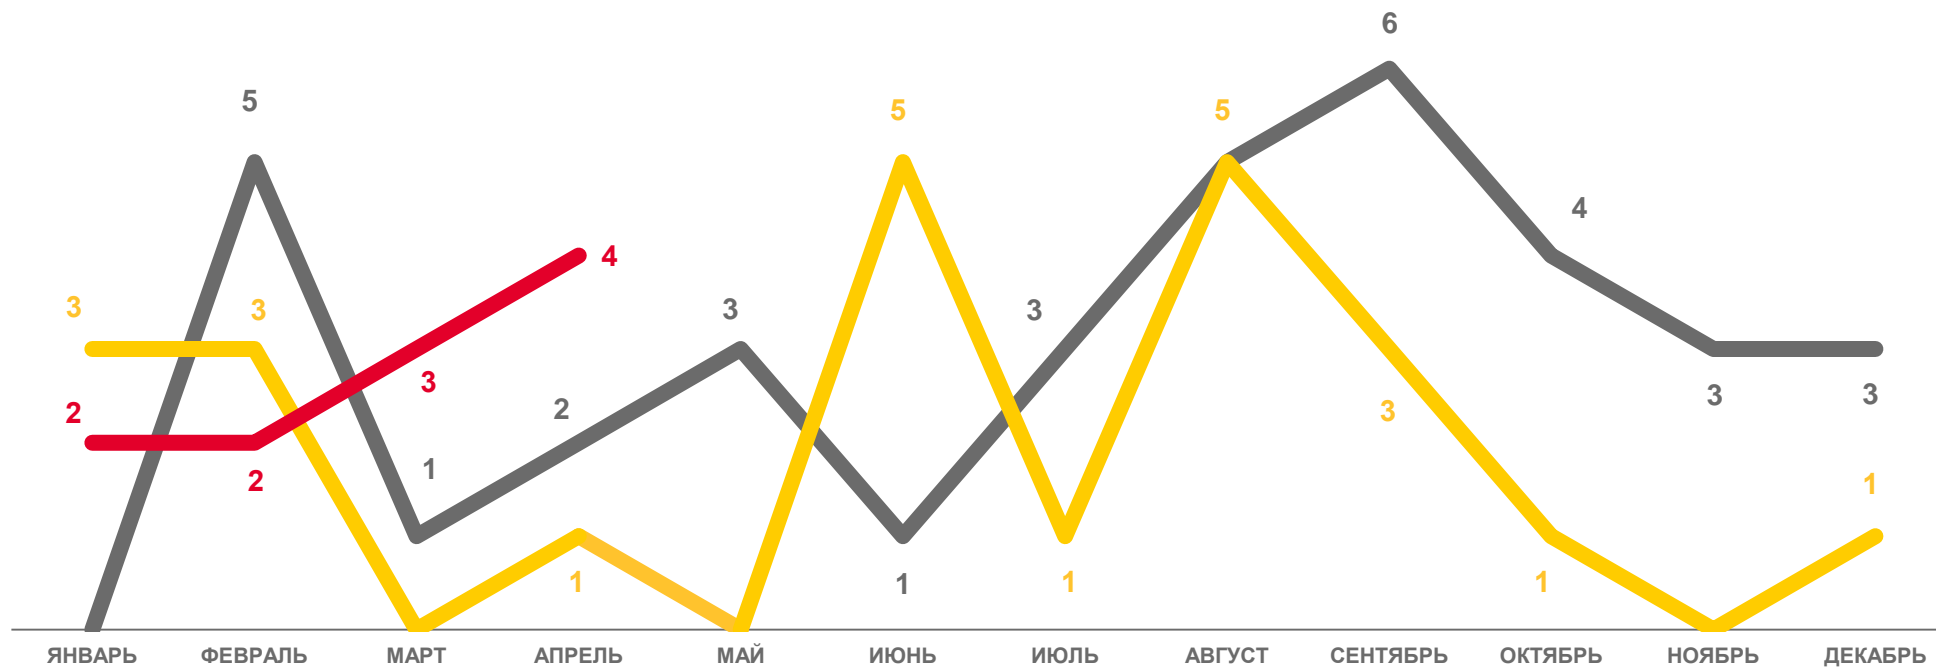

# ЧИСЛО УМЕРШИХ В ВОЗРАСТЕ ДО 1 ГОДА

ЧЕЛОВЕК

январь – апрель  
2023 года

человек

**11**

на 1 000 родившихся

**5,8**

2021