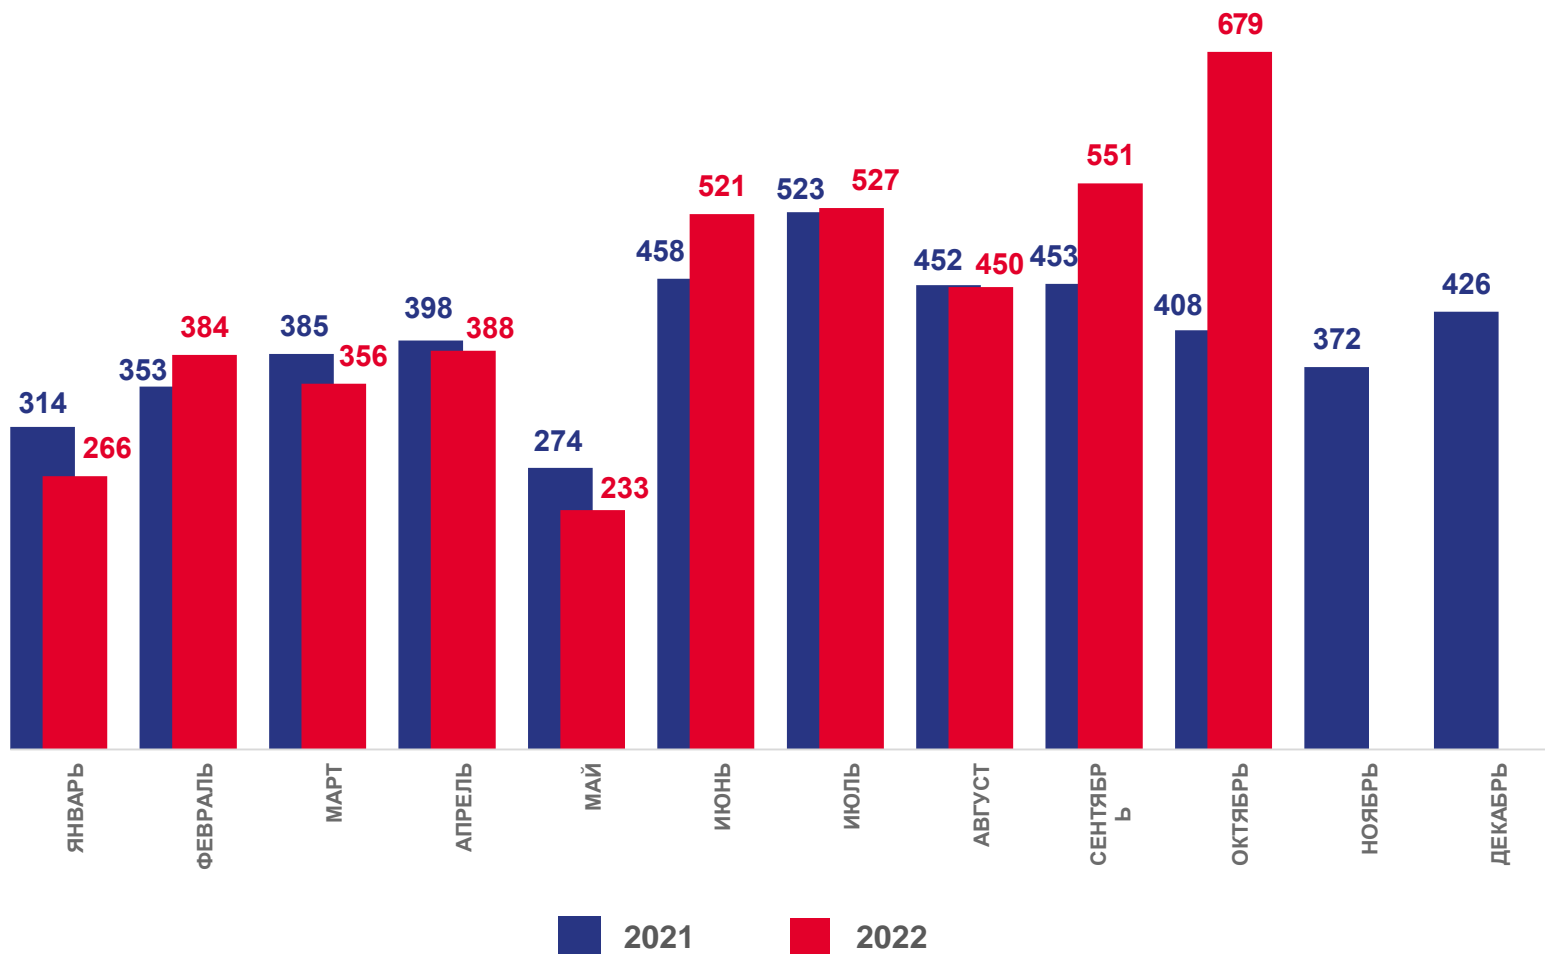

ЧИСЛО ЗАРЕГИСТРИРОВАННЫХ УМЕРШИХ

ЧЕЛОВЕК

Январь–октябрь 2022 года

Число зарегистрированных умерших

7,3 тыс. человек

Коэффициент смертности (на 1 000 человек населения)

12,1 %

Изменение к январю – октябрю 2021 года

-23,3 %

ЧИСЛО ЗАРЕГИСТРИРОВАННЫХ БРАКОВ ЕДИНИЦ

Январь–октябрь 2022 года

Число зарегистрированных браков **4,4** тыс. браков

Коэффициент брачности (на 1 000 человек населения) **7,2%**

Изменение к январю – октябрю 2021 года **8,4 %**