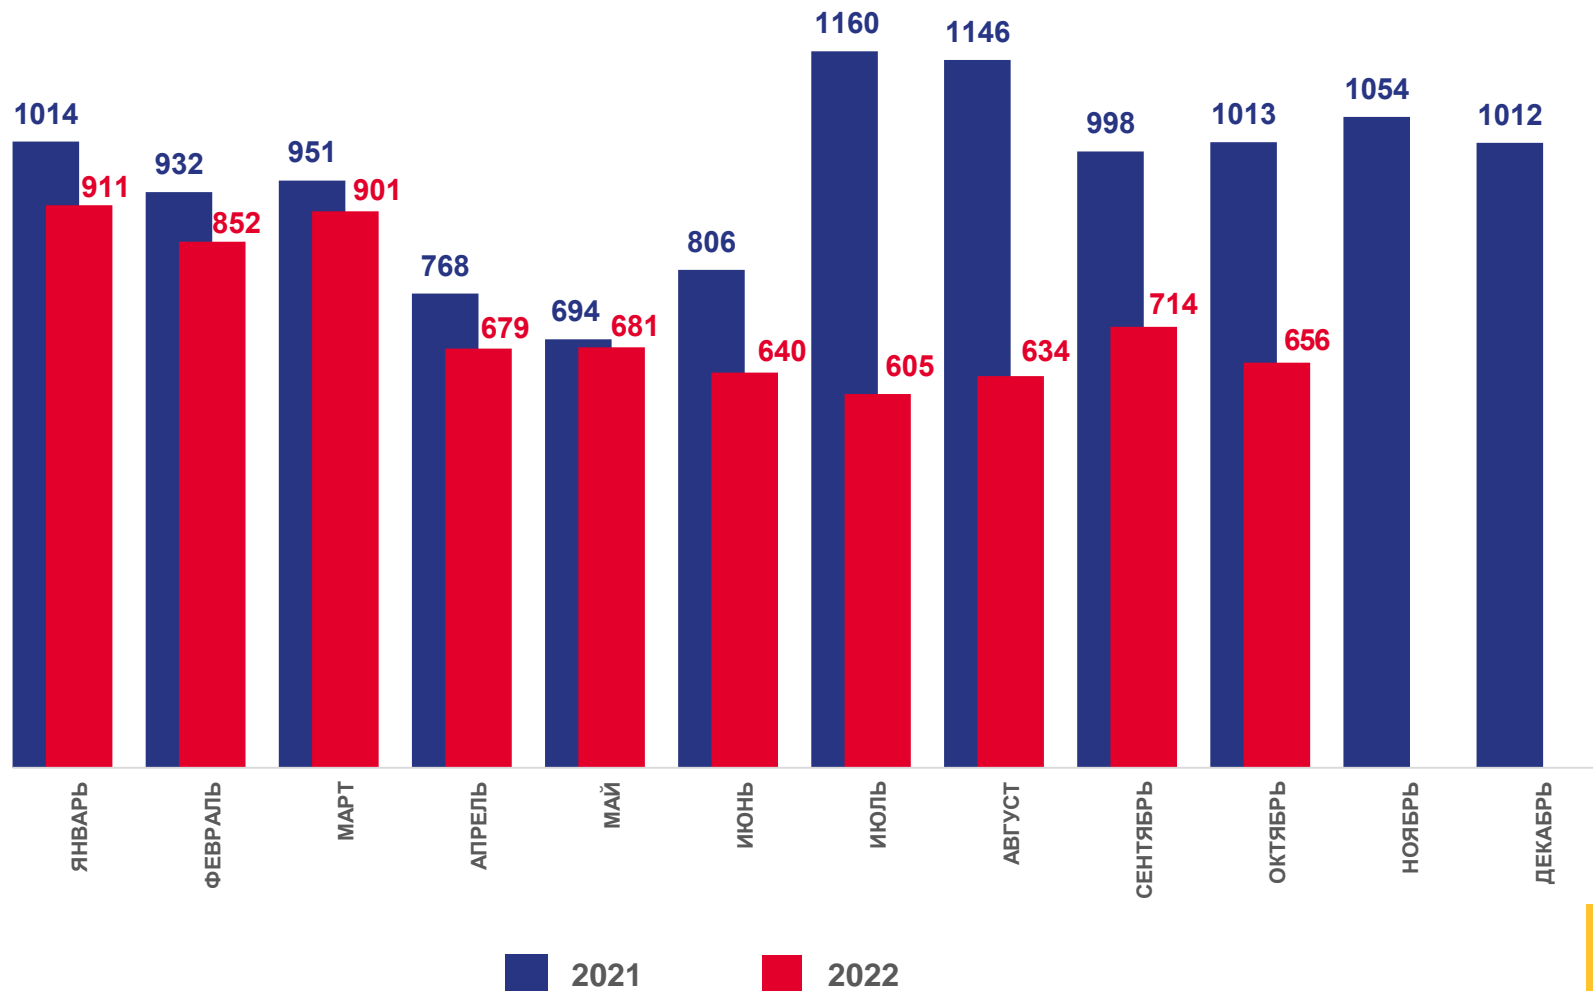

ЧИСЛО ЗАРЕГИСТРИРОВАННЫХ УМЕРШИХ

ЧЕЛОВЕК

Январь–октябрь 2022 года

Число зарегистрированных умерших

7,3 тыс. человек

Коэффициент смертности (на 1 000 человек населения)

12,1 %

Изменение к январю – октябрю 2021 года

-23,3 %