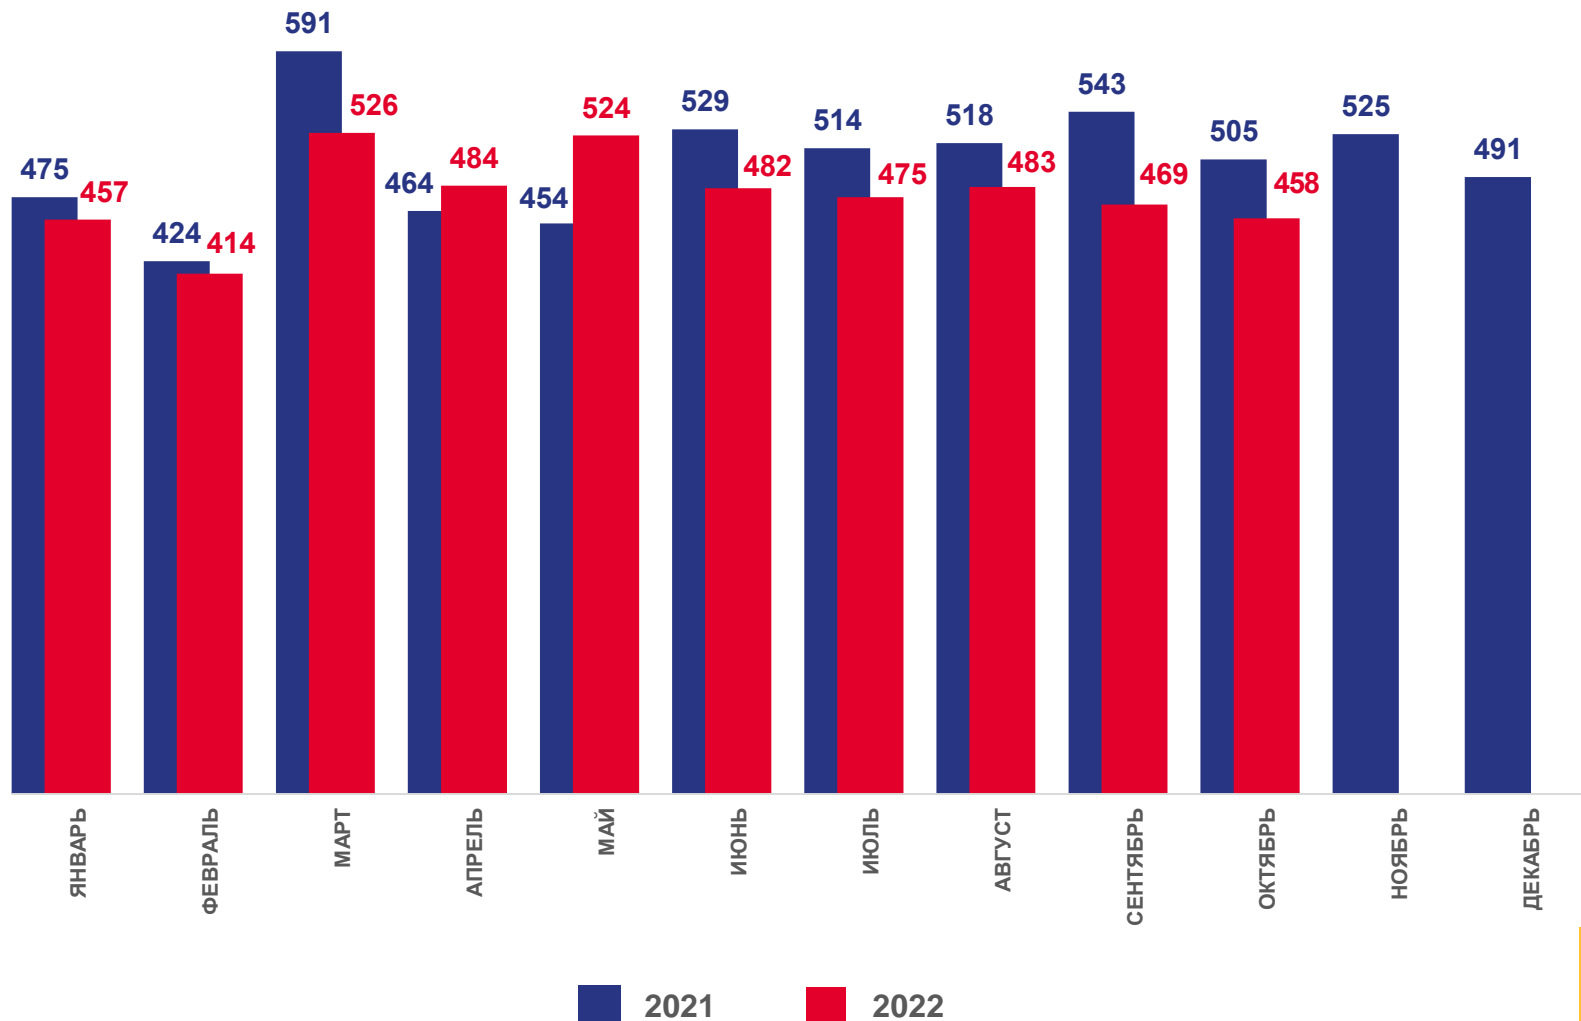

05 ПОКАЗАТЕЛИ РАЗВОДИМОСТИ

ЕСТЕСТВЕННОЕ ДВИЖЕНИЕ НАСЕЛЕНИЯ

ЧЕЛОВЕК

Январь–октябрь 2022 года

Естественная убыль населения

-2501 человек

Коэффициент естественной убыли (на 1 000 человек населения)

-4,2%

ЧИСЛО ЗАРЕГИСТРИРОВАННЫХ РОДИВШИХСЯ

ЧЕЛОВЕК

Январь–октябрь 2022 года

Число зарегистрированных родившихся **4,8** тыс. человек

Коэффициент рождаемости (на 1 000 человек населения) **7,9‰**

Изменение к январю – октябрю 2021 года **-4,9%**

ЧИСЛО ЗАРЕГИСТРИРОВАННЫХ УМЕРШИХ

ЧЕЛОВЕК

Январь–октябрь 2022 года

Число зарегистрированных умерших

7,3 тыс. человек

Коэффициент смертности (на 1 000 человек населения)

12,1 %

Изменение к январю – октябрю 2021 года