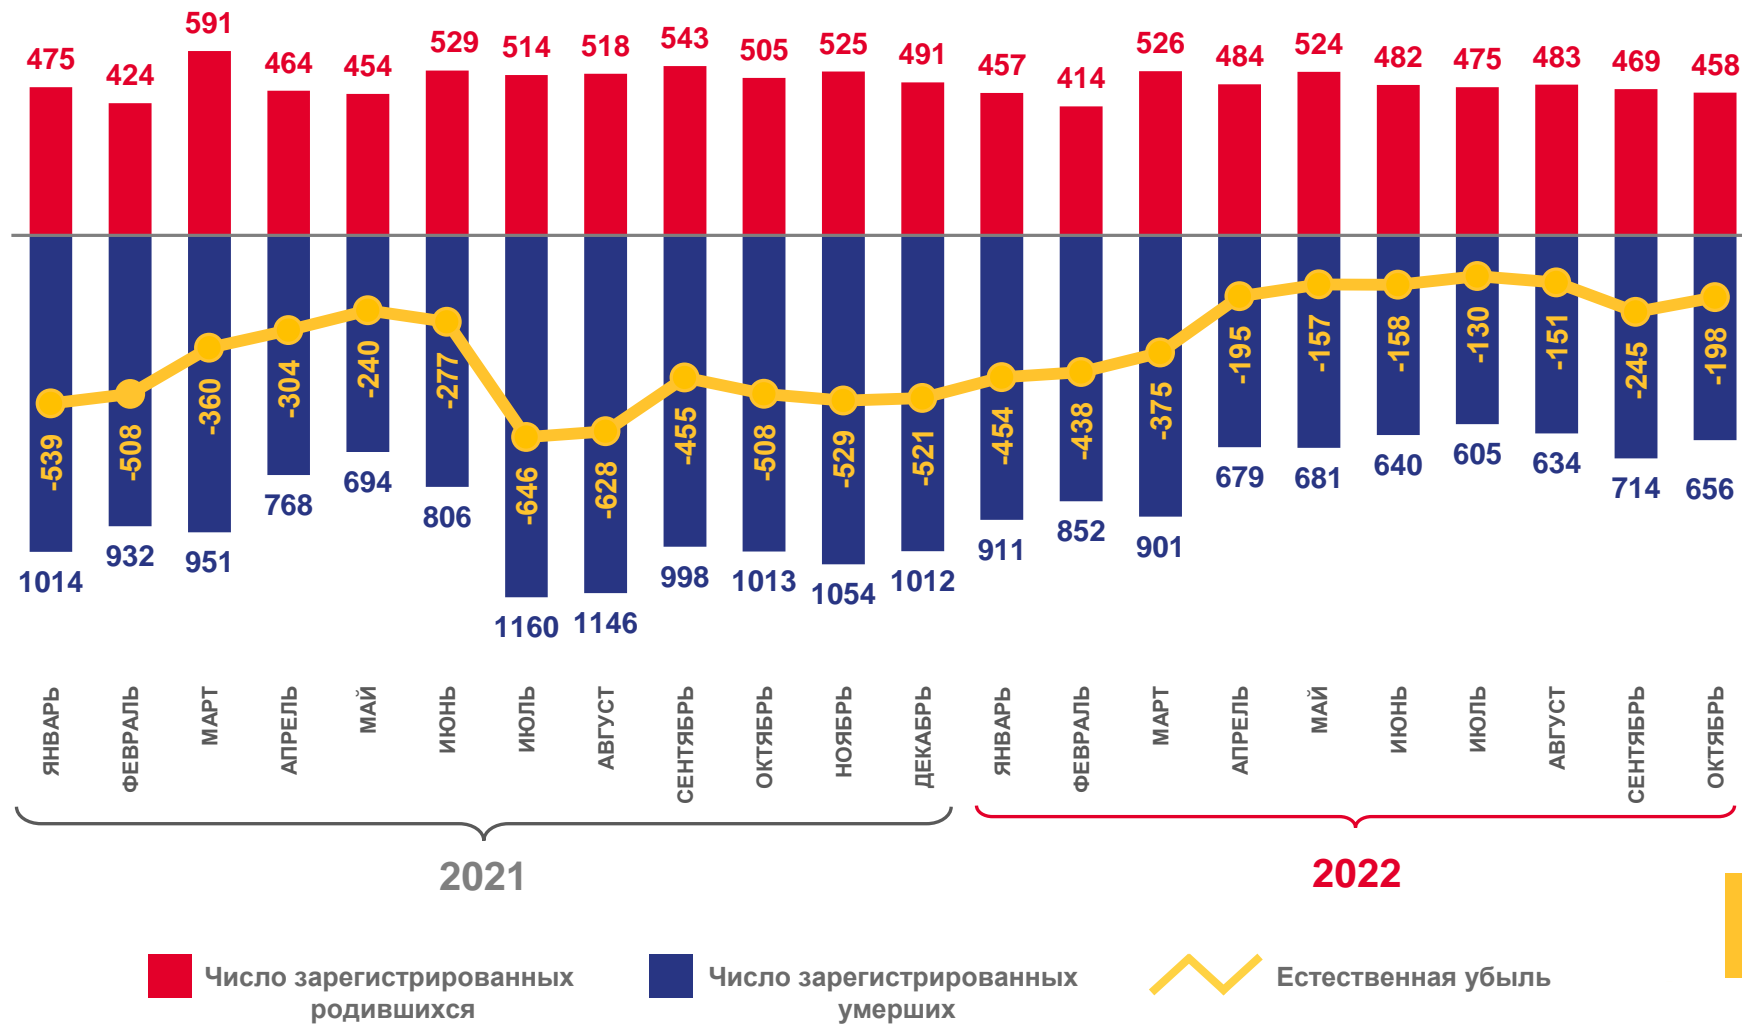

Оперативные итоги естественного движения населения

по Мурманской области

январь—октябрь 2022 года

01 ПОКАЗАТЕЛИ ЕСТЕСТВЕННОГО ПРИРОСТА НАСЕЛЕНИЯ

02 ПОКАЗАТЕЛИ РОЖДАЕМОСТИ

03 ПОКАЗАТЕЛИ СМЕРТНОСТИ

04 ПОКАЗАТЕЛИ БРАЧНОСТИ

05 ПОКАЗАТЕЛИ РАЗВОДИМОСТИ

ЕСТЕСТВЕННОЕ ДВИЖЕНИЕ НАСЕЛЕНИЯ

ЧЕЛОВЕК

Январь–октябрь 2022 года

Естественная убыль населения

-2501 человек

Коэффициент естественной убыли (на 1 000 человек населения)

-4,2%