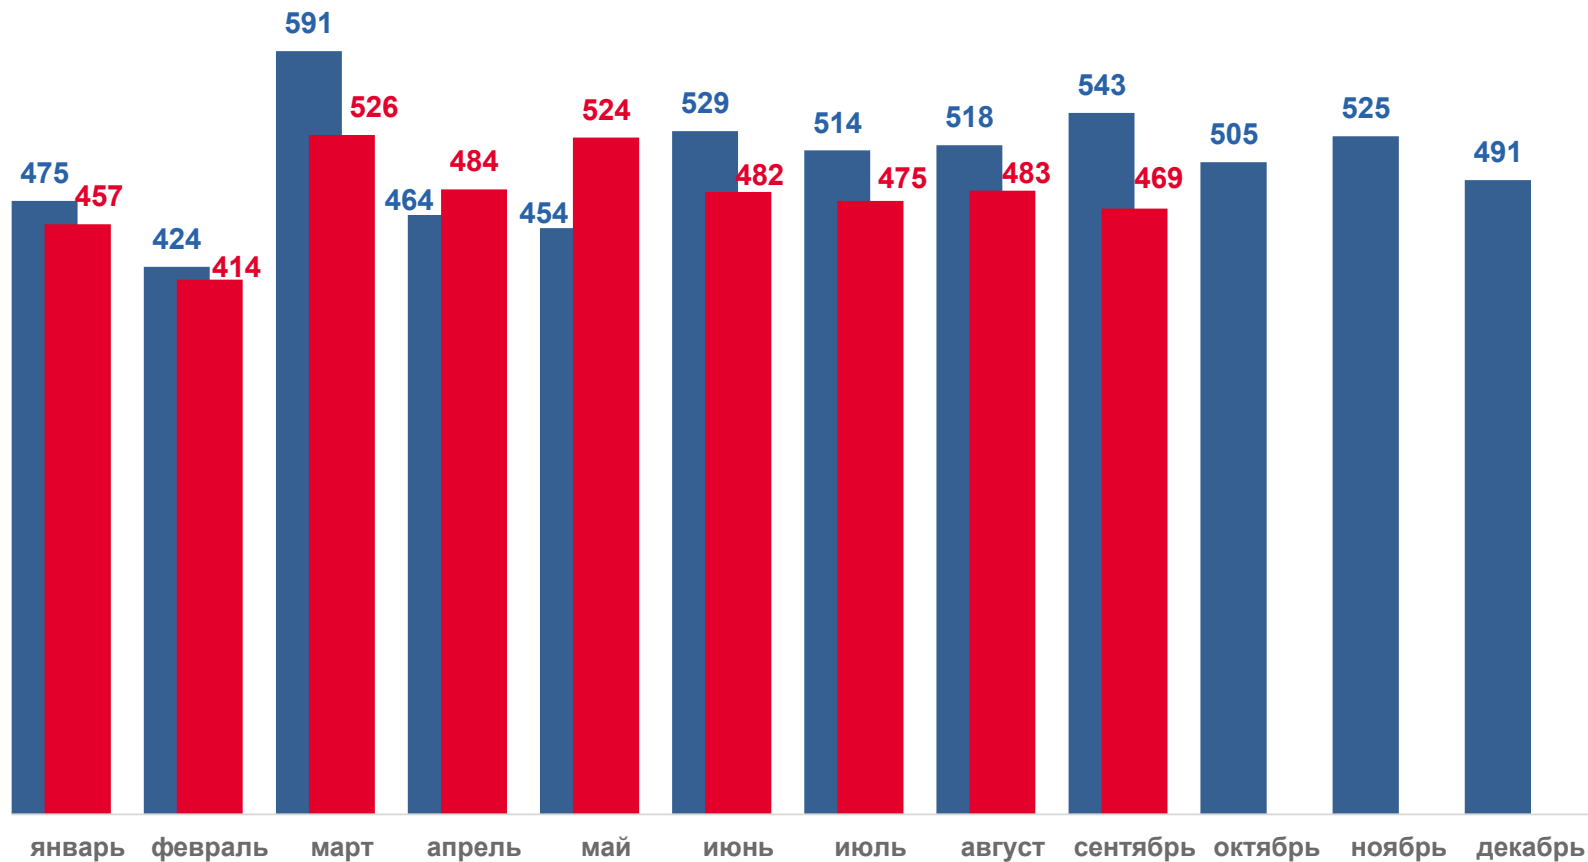

# ЧИСЛО ЗАРЕГИСТРИРОВАННЫХ РОДИВШИХСЯ

ЧЕЛОВЕК

Январь – сентябрь 2022 года

Число зарегистрированных родившихся **4,3** тыс. человек

Коэффициент рождаемости (на 1 000 человек населения) **8,0 ‰**

Изменение к январю – сентябрю 2021 года **-4,4%**

■ 2021 ■ 2022