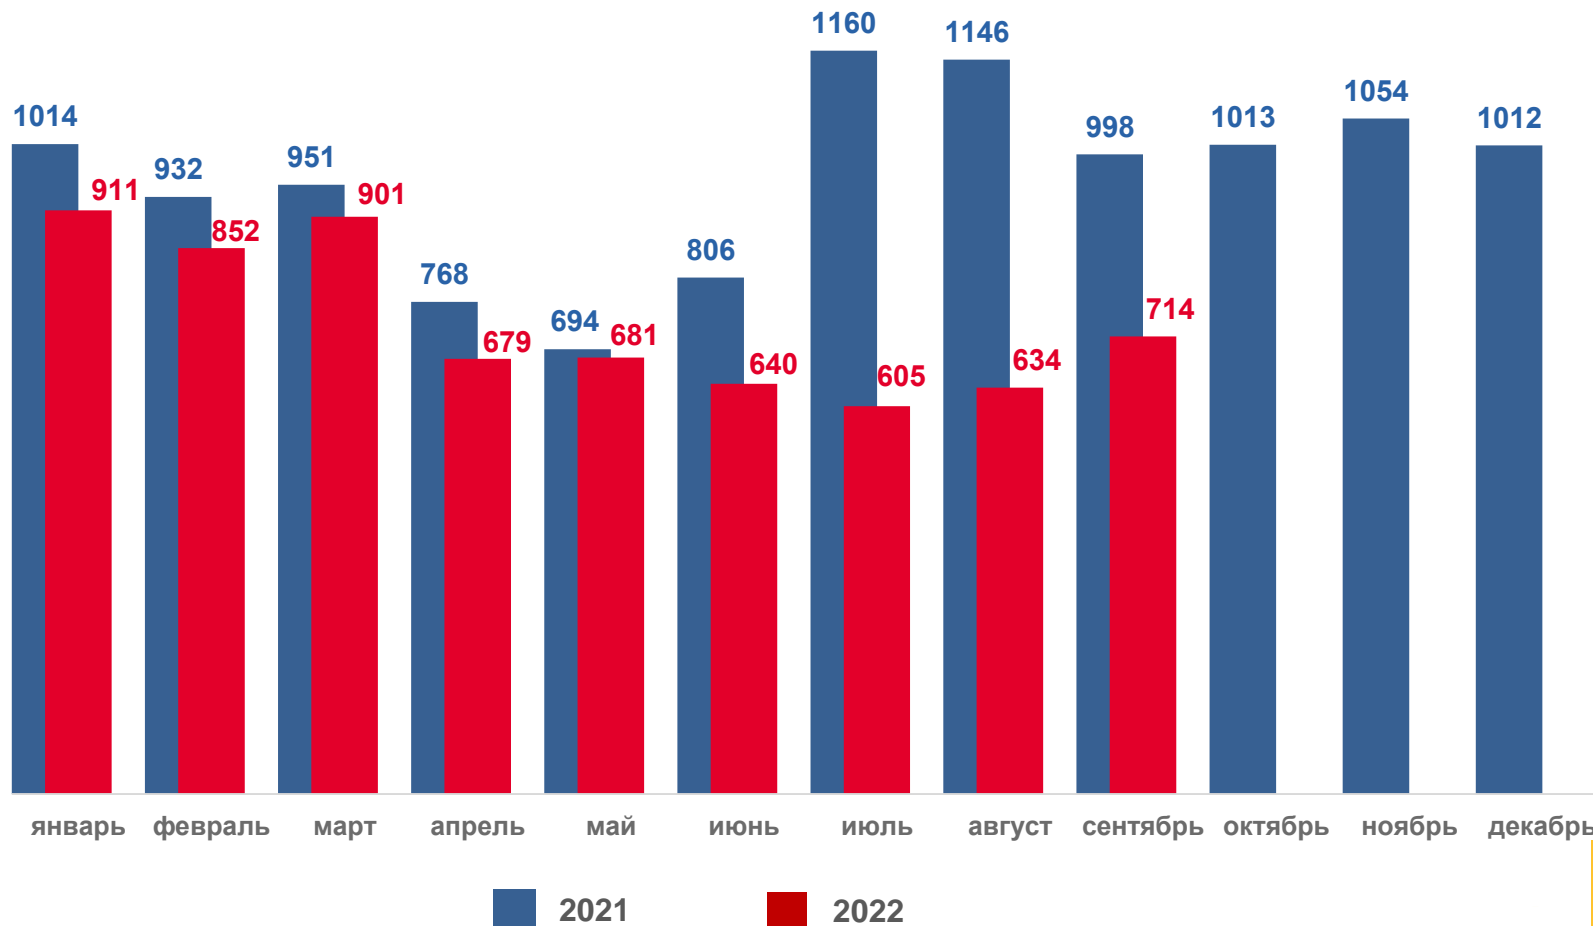

■ 2021 ■ 2022

# ЧИСЛО ЗАРЕГИСТРИРОВАННЫХ УМЕРШИХ

ЧЕЛОВЕК

Январь – сентябрь 2022 года

Число зарегистрированных умерших **6,6** тыс. человек

Коэффициент смертности (на 1 000 человек населения) **12,2** %

Изменение к январю – сентябрю 2021 года **-21,9** %

# ЧИСЛО ЗАРЕГИСТРИРОВАННЫХ БРАКОВ ЕДИНИЦ

Январь – сентябрь 2022 года

Число зарегистрированных браков **3,7** тыс. браков

Коэффициент брачности (на 1 000 человек населения) **6,8‰**

Изменение к январю – сентябрю 2021 года **1,8 %**