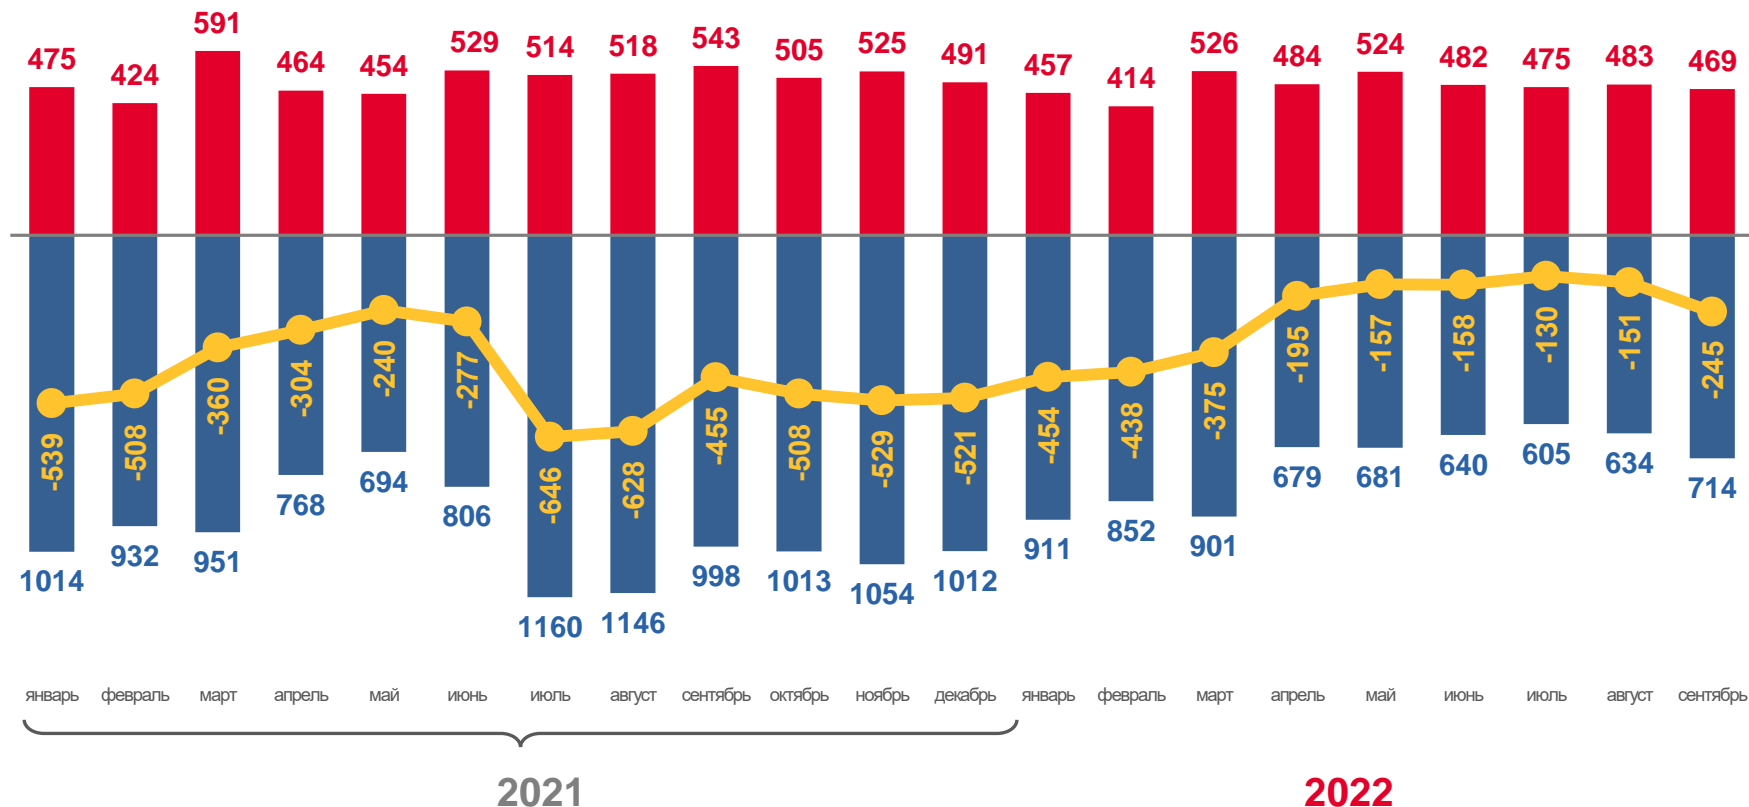

# Оперативные итоги естественного движения населения

по Мурманской области

за январь – сентябрь 2022 года

- 01 ПОКАЗАТЕЛИ ЕСТЕСТВЕННОГО ПРИРОСТА НАСЕЛЕНИЯ
- 02 ПОКАЗАТЕЛИ РОЖДАЕМОСТИ
- 03 ПОКАЗАТЕЛИ СМЕРТНОСТИ
- 04 ПОКАЗАТЕЛИ БРАЧНОСТИ
- 05 ПОКАЗАТЕЛИ РАЗВОДИМОСТИ

# ЕСТЕСТВЕННОЕ ДВИЖЕНИЕ НАСЕЛЕНИЯ

ЧЕЛОВЕК

Январь – сентябрь 2022 года

Естественный прирост населения

**-2303 человек**

Коэффициент естественной убыли (на 1 000 человек населения)

**-4,2%**

■ Число зарегистрированных родившихся

■ Число зарегистрированных умерших

—●— Естественная убыль