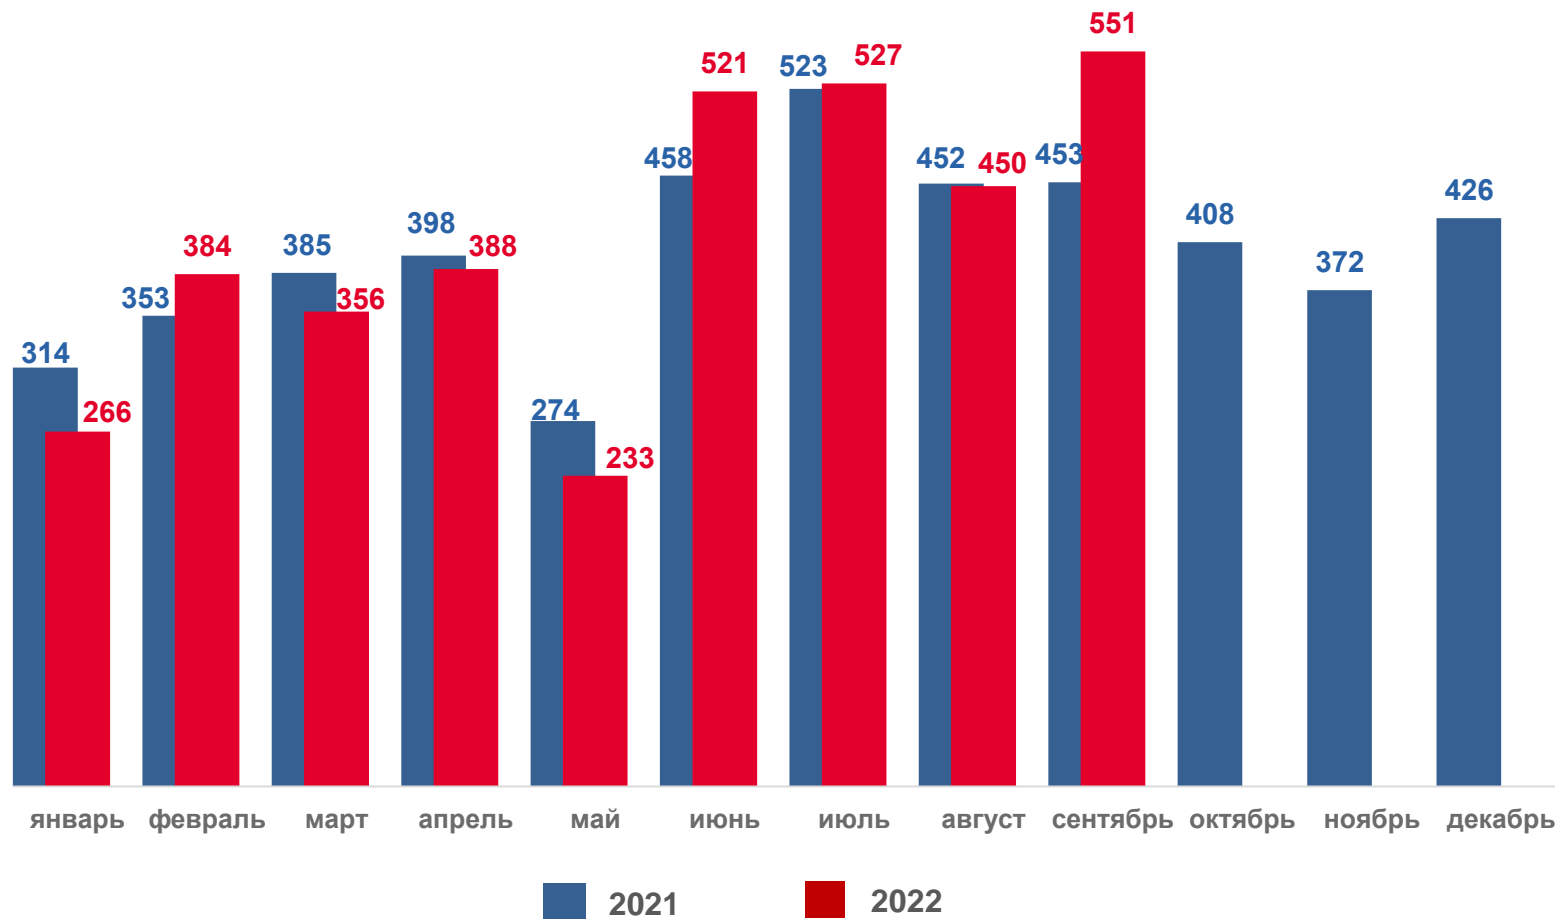

■ 2021 ■ 2022

# ЧИСЛО ЗАРЕГИСТРИРОВАННЫХ УМЕРШИХ

ЧЕЛОВЕК

Январь – сентябрь 2022 года

Число зарегистрированных умерших **6,6** тыс. человек

Коэффициент смертности (на 1 000 человек населения) **12,2** %

Изменение к январю – сентябрю 2021 года **-21,9** %

# ЧИСЛО ЗАРЕГИСТРИРОВАННЫХ БРАКОВ ЕДИНИЦ

Январь – сентябрь 2022 года

Число зарегистрированных браков **3,7** тыс. браков

Коэффициент брачности (на 1 000 человек населения) **6,8‰**

Изменение к январю – сентябрю 2021 года **1,8 %**