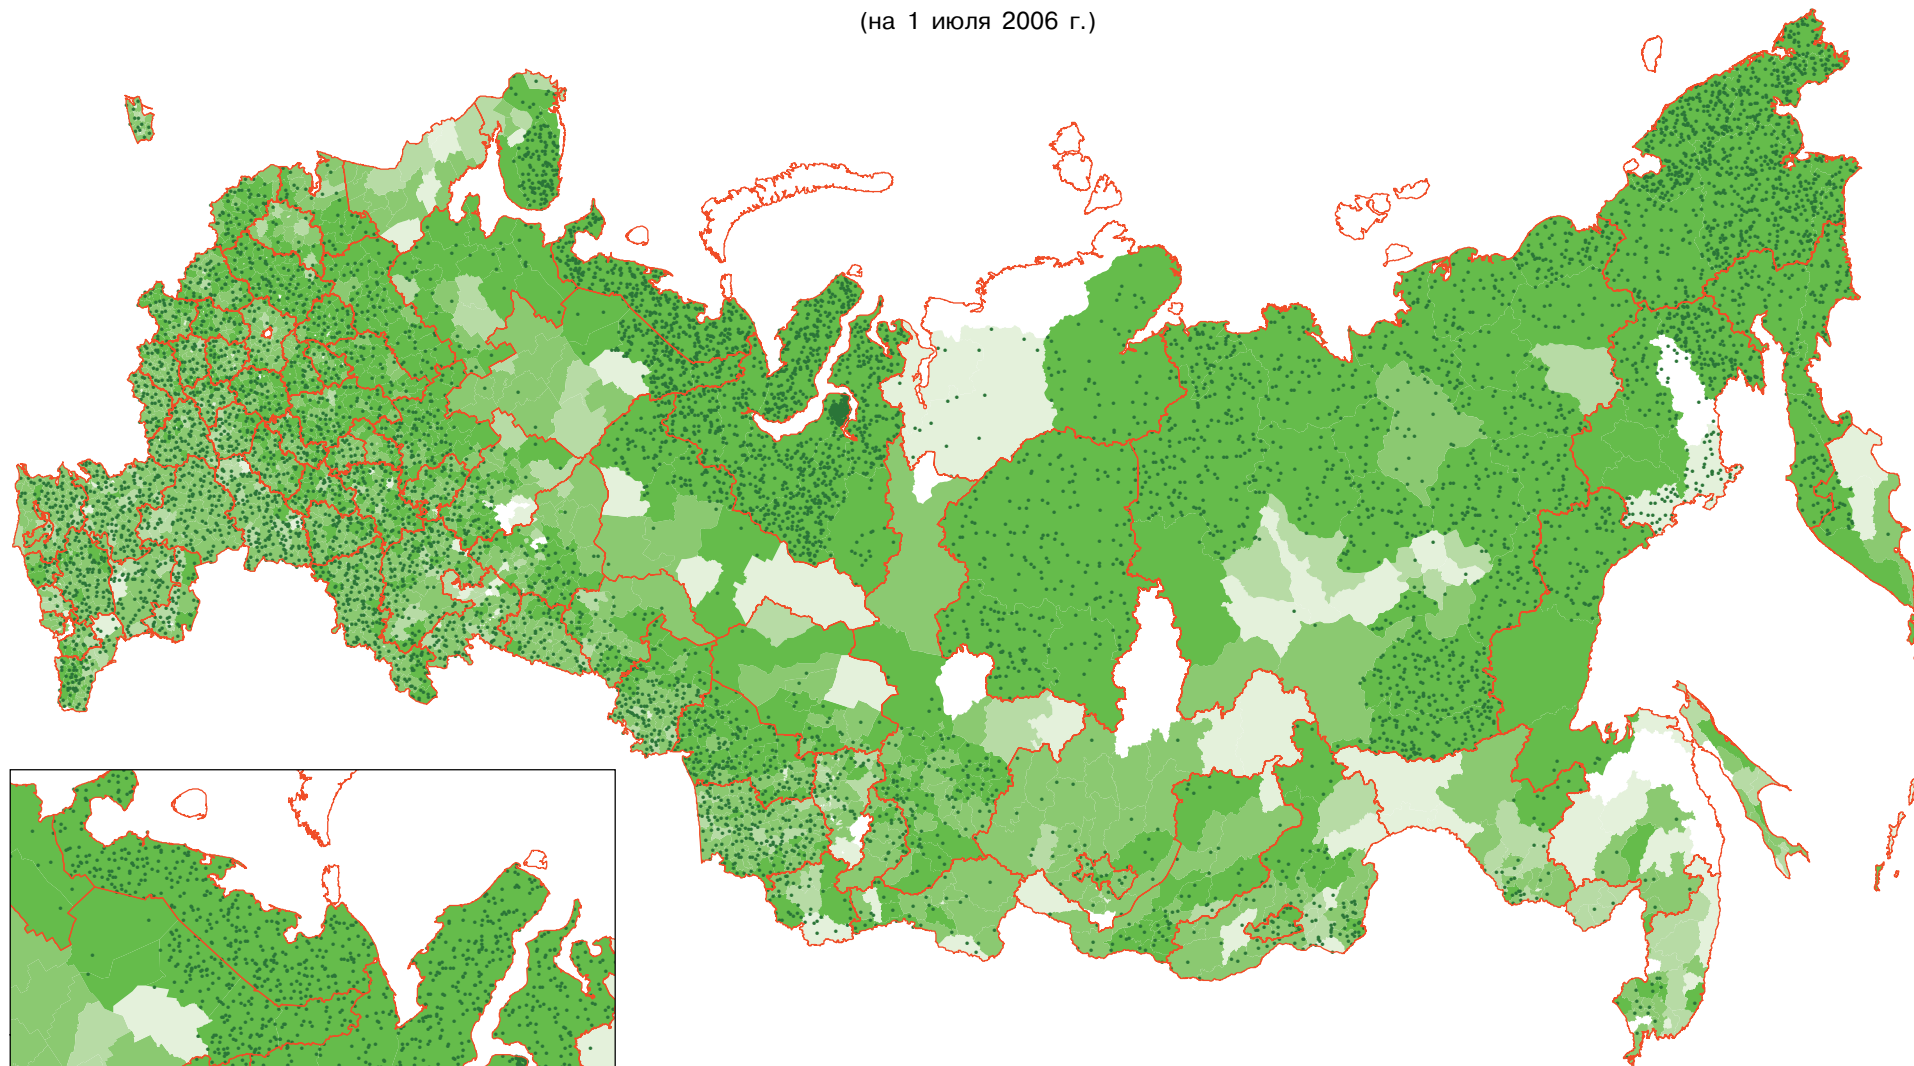

# ОБЩАЯ ЗЕМЕЛЬНАЯ ПЛОЩАДЬ В ХОЗЯЙСТВАХ ВСЕХ КАТЕГОРИЙ

(на 1 июля 2006 г.)

Общая земельная площадь в хозяйствах всех категорий \*\*

● 1 точка = 50 000 га

Удельный вес общей земельной площади сельскохозяйственных организаций  
в общей площади земель в хозяйствах всех категорий (%) \*\*

до 0,1    0,1-30    30,1-65    65,1-90    90,1-100