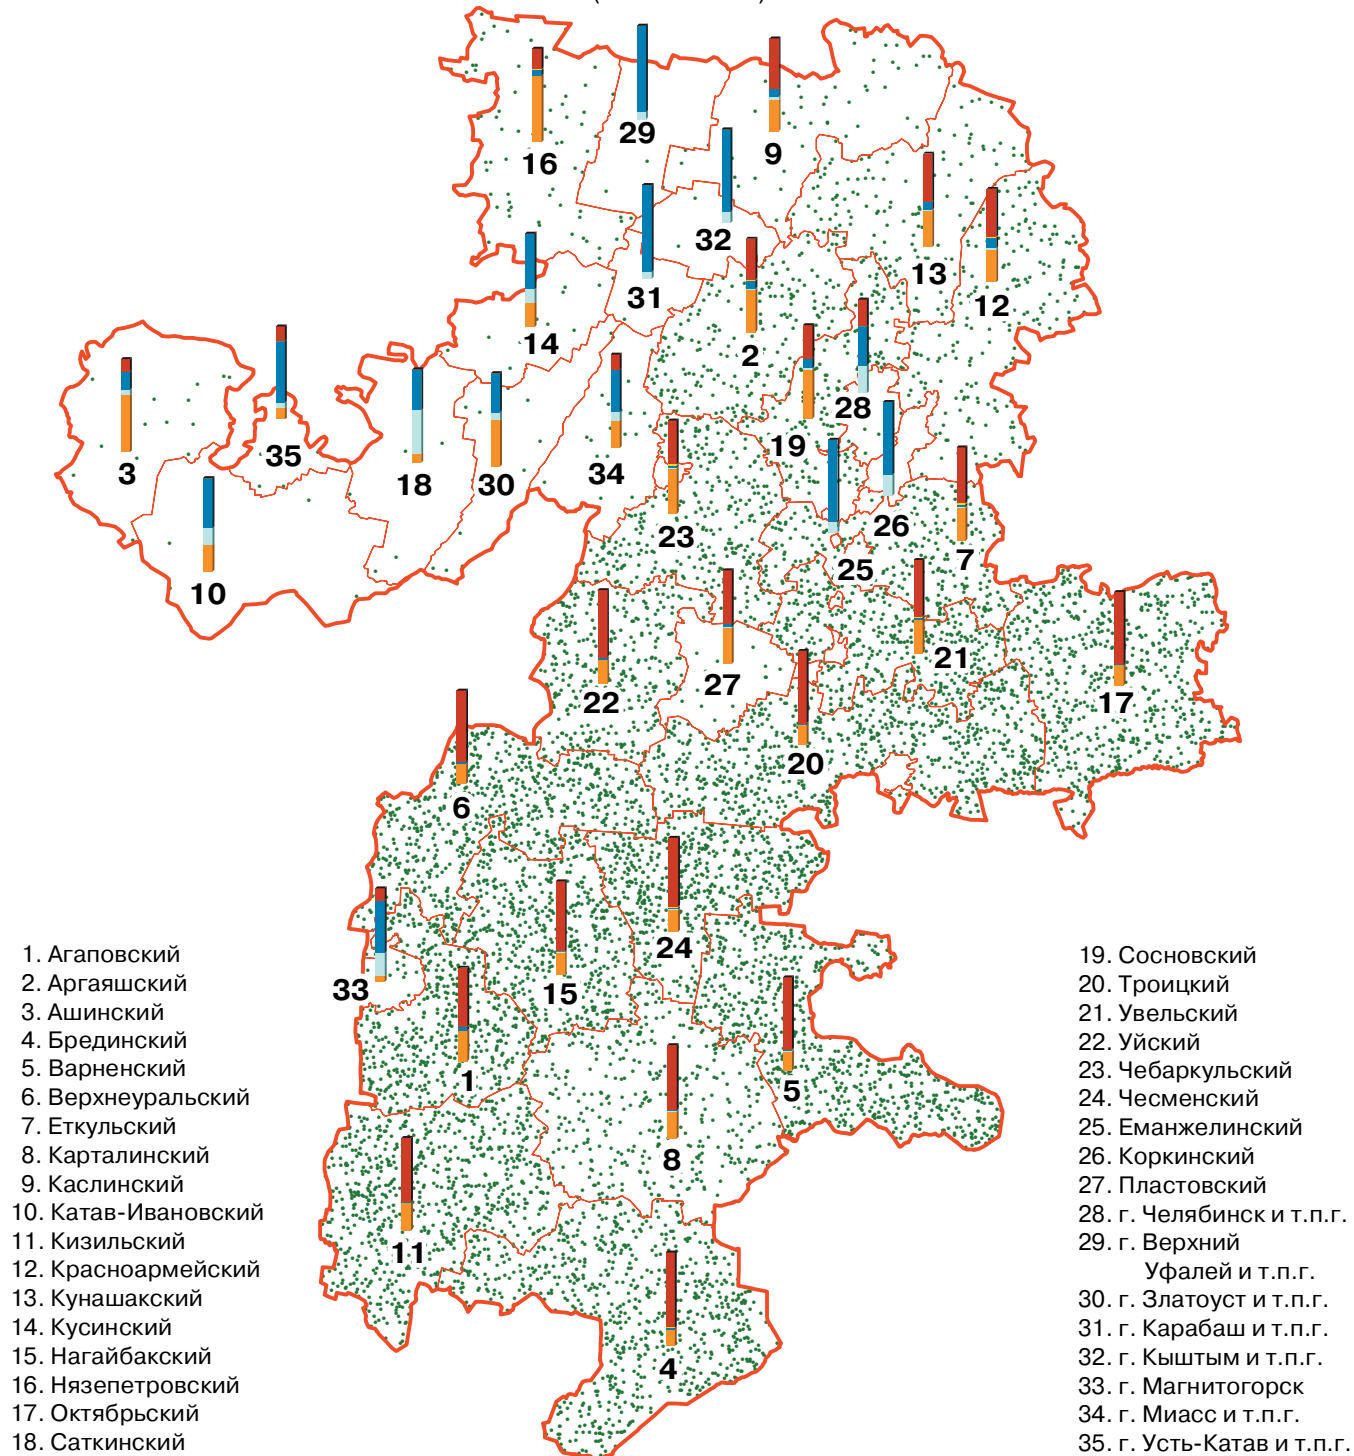

# ПОСЕВНЫЕ ПЛОЩАДИ СЕЛЬСКОХОЗЯЙСТВЕННЫХ КУЛЬТУР ПОД УРОЖАЙ 2006 г. В ХОЗЯЙСТВАХ ВСЕХ КАТЕГОРИЙ ПО АДМИНИСТРАТИВНЫМ РАЙОНАМ И ГОРОДАМ ЧЕЛЯБИНСКОЙ ОБЛАСТИ

(М 1:2 550 000)

Общая посевная площадь сельскохозяйственных культур в хозяйствах всех категорий

● 1 точка = 200 га

Структура посевных площадей по видам сельскохозяйственных культур в хозяйствах всех категорий (%)