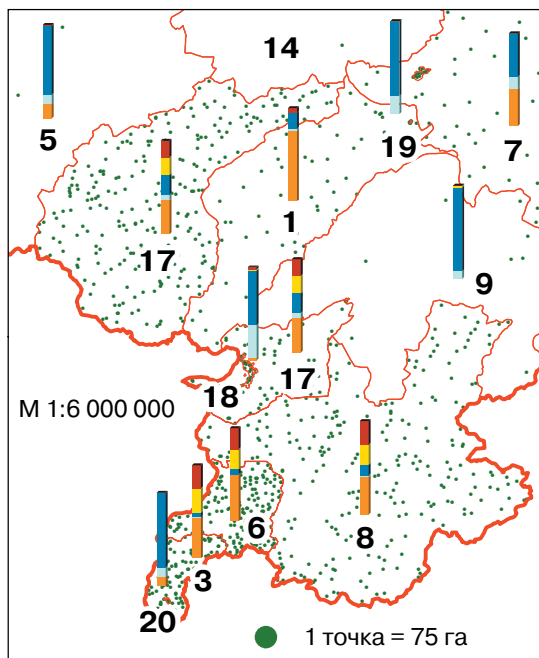

ПОСЕВНЫЕ ПЛОЩАДИ СЕЛЬСКОХОЗЯЙСТВЕННЫХ КУЛЬТУР ПОД УРОЖАЙ 2006 г. В ХОЗЯЙСТВАХ ВСЕХ КАТЕГОРИЙ ПО АДМИНИСТРАТИВНЫМ РАЙОНАМ И ГОРОДАМ ХАБАРОВСКОГО КРАЯ

1. Амурский
2. Аяно-Майский
3. Бикинский
4. Ванинский
5. Верхнебуреинский
6. Вяземский
7. Комсомольский
8. Им. Лазо
9. Нанайский
10. Николаевский
11. Охотский
12. Им. Полины Осипенко
13. Советско-Гаванский
14. Солнечный
15. Тугуро-Чумиканский
16. Ульчский
17. Хабаровский
18. г. Хабаровск
19. г. Амурск
20. г. Бикин
21. г. Комсомольск-на-Амуре
22. г. Николаевск-на-Амуре
23. г. Советская Гавань

Общая посевная площадь сельскохозяйственных культур
в хозяйствах всех категорий