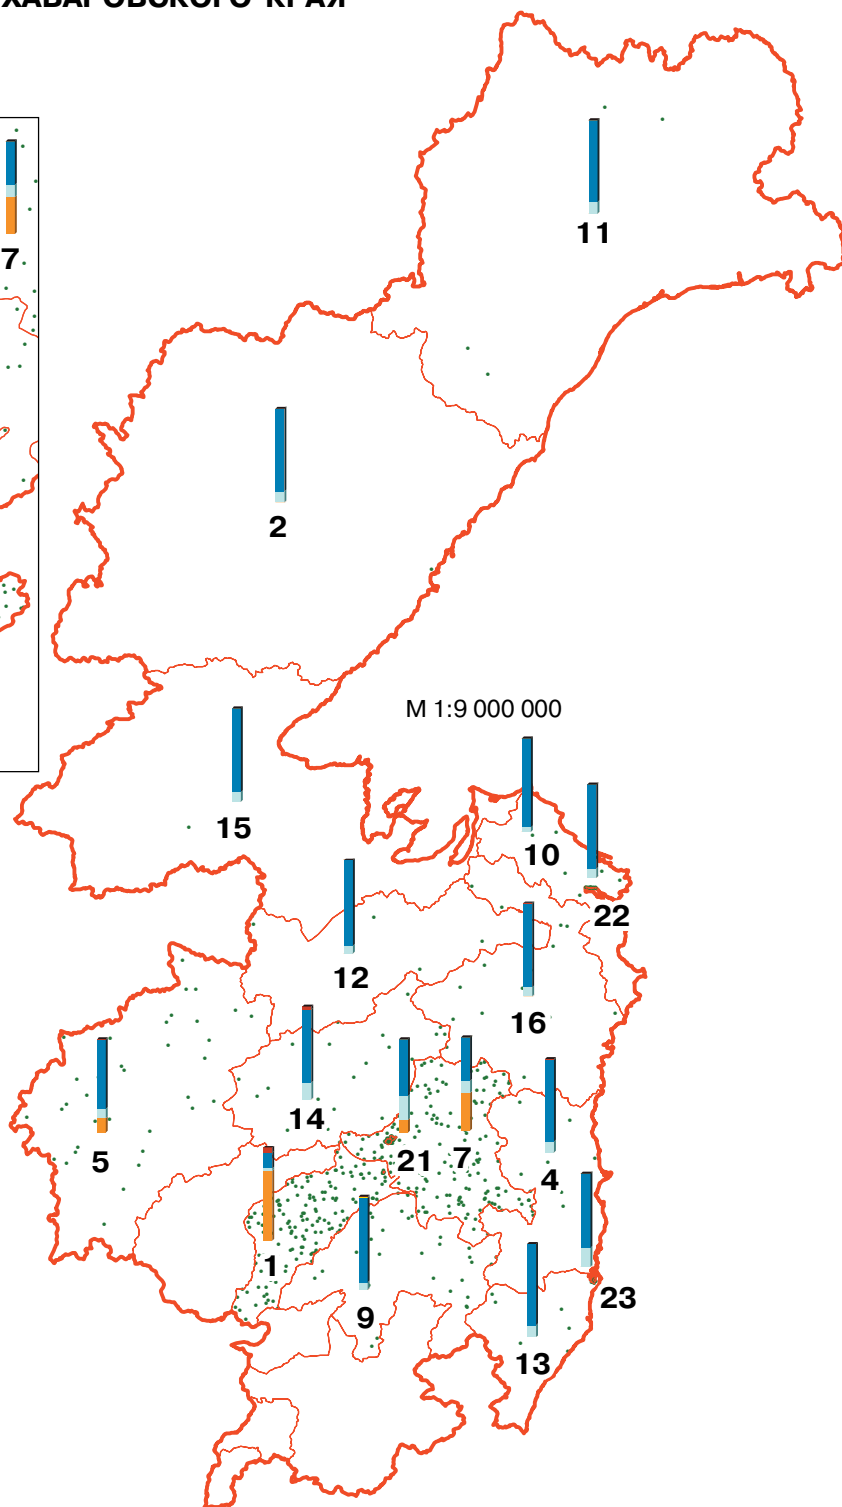

ПОСЕВНЫЕ ПЛОЩАДИ СЕЛЬСКОХОЗЯЙСТВЕННЫХ КУЛЬТУР ПОД УРОЖАЙ 2006 г. В ХОЗЯЙСТВАХ ВСЕХ КАТЕГОРИЙ ПО АДМИНИСТРАТИВНЫМ РАЙОНАМ И ГОРОДАМ ХАБАРОВСКОГО КРАЯ

1. Амурский
2. Аяно-Майский
3. Бикинский
4. Ванинский
5. Верхнебуреинский
6. Вяземский
7. Комсомольский
8. Им. Лазо
9. Нанайский
10. Николаевский
11. Охотский
12. Им. Полины Осипенко
13. Советско-Гаванский
14. Солнечный
15. Тугуро-Чумиканский
16. Ульчский
17. Хабаровский
18. г. Хабаровск
19. г. Амурск
20. г. Бикин
21. г. Комсомольск-на-Амуре
22. г. Николаевск-на-Амуре
23. г. Советская Гавань

Общая посевная площадь сельскохозяйственных культур
в хозяйствах всех категорий