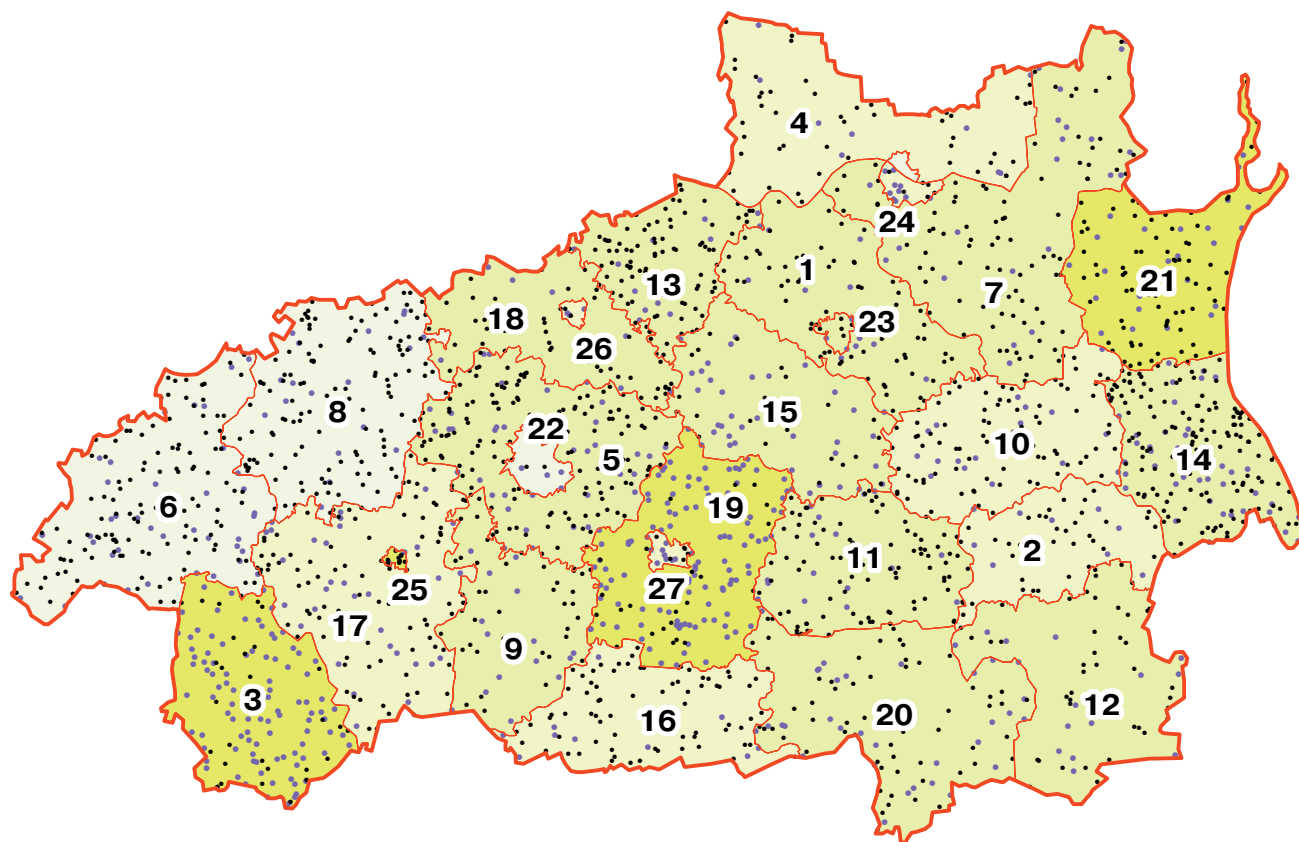

# ПОГОЛОВЬЕ СЕЛЬСКОХОЗЯЙСТВЕННЫХ ЖИВОТНЫХ В ХОЗЯЙСТВАХ ВСЕХ КАТЕГОРИЙ ПО АДМИНИСТРАТИВНЫМ РАЙОНАМ И ГОРОДАМ ИВАНОВСКОЙ ОБЛАСТИ

(на 1 июля 2006 г.)

(М 1:1 400 000)

- |                        |                            |
|------------------------|----------------------------|
| 1. Вичугский           | 16. Савинский              |
| 2. Верхнеландеховский  | 17. Тейковский             |
| 3. Гаврилово-Посадский | 18. Фурмановский           |
| 4. Заволжский          | 19. Шуйский                |
| 5. Ивановский          | 20. Южский                 |
| 6. Ильинский           | 21. Юрьевоцкий             |
| 7. Кинешемский         | 22. г. Иваново и т.п.г.    |
| 8. Комсомольский       | 23. г. Вичуга и т.п.г.     |
| 9. Лежневский          | 24. г. Кинешма и т.п.г.    |
| 10. Лухский            | 25. г. Тейково и т.п.г.    |
| 11. Палехский          | 26. г. Фурманов и т.п.г.   |
| 12. Пестяковский       | 27. г. Шуя и т.п.г.        |
| 13. Приволжский        | <i>т.п.г. - территории</i> |
| 14. Пучежский          | <i>подчиненные городу</i>  |
| 15. Родниковский       |                            |

## Поголовье скота в хозяйствах всех категорий

- |                    |                    |
|--------------------|--------------------|
| ● КРС              | ● свиньи           |
| 1 точка = 50 голов | 1 точка = 50 голов |

## Удельный вес сельскохозяйственных угодий в общей площади земель в хозяйствах всех категорий (%)