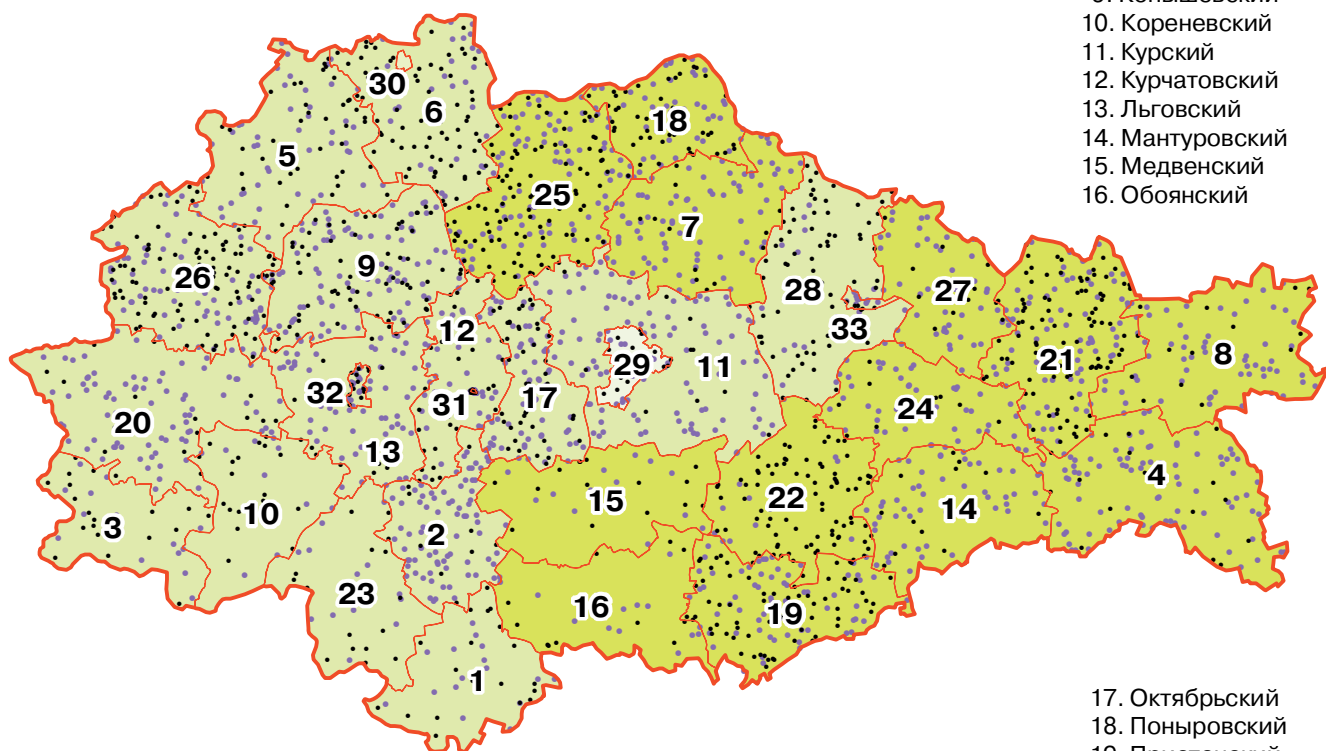

ПОГОЛОВЬЕ СЕЛЬСКОХОЗЯЙСТВЕННЫХ ЖИВОТНЫХ В ХОЗЯЙСТВАХ ВСЕХ КАТЕГОРИЙ ПО АДМИНИСТРАТИВНЫМ РАЙОНАМ И ГОРОДАМ КУРСКОЙ ОБЛАСТИ

(на 1 июля 2006 г.)

(М 1:1 750 000)

1. Беловский
2. Большесолдатский
3. Глушковский
4. Горшеченский
5. Дмитриевский
6. Железногорский
7. Золотухинский
8. Касторенский
9. Коньшевский
10. Кореневский
11. Курский
12. Курчатовский
13. Льговский
14. Мантуровский
15. Медвенский
16. Обоянский

17. Октябрьский
18. Поныровский
19. Пристенский
20. Рылский
21. Советский
22. Солнцевский
23. Суджанский
24. Тимский
25. Фатежский
26. Хомутовский
27. Черемисиновский
28. Щигровский
29. г. Курск
30. г. Железногорск
31. г. Курчатов
32. г. Льгов
33. г. Щигры

Поголовье скота в хозяйствах всех категорий

● КРС 1 точка = 100 голов ● свиньи 1 точка = 100 голов

Удельный вес сельскохозяйственных угодий в общей площади земель в хозяйствах всех категорий (%)

76,1-85 85,1 - 88 88,1 - 93 93,1 - 95,4