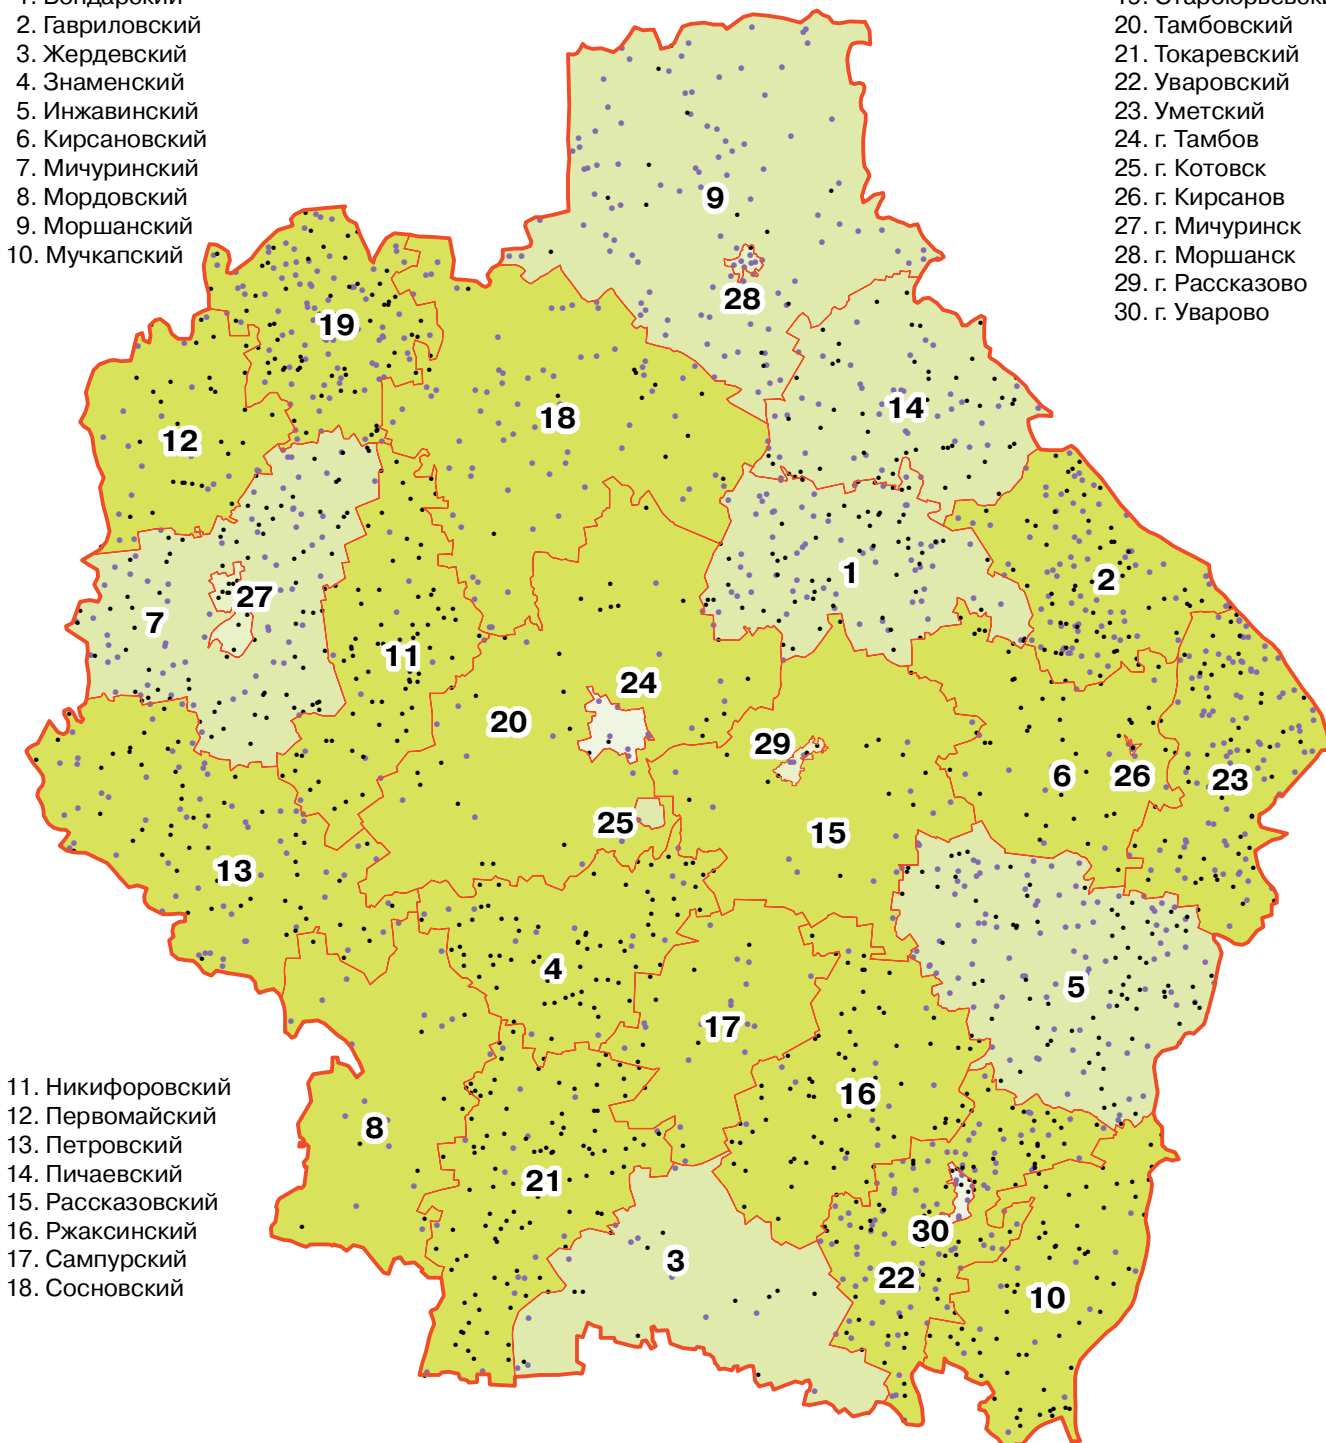

# ПОГОЛОВЬЕ СЕЛЬСКОХОЗЯЙСТВЕННЫХ ЖИВОТНЫХ В ХОЗЯЙСТВАХ ВСЕХ КАТЕГОРИЙ ПО АДМИНИСТРАТИВНЫМ РАЙОНАМ И ГОРОДАМ ТАМБОВСКОЙ ОБЛАСТИ

(на 1 июля 2006 г.)

(М 1:1 300 000)

1. Бондарский
2. Гавриловский
3. Жердевский
4. Знаменский
5. Инжавинский
6. Кирсановский
7. Мичуринский
8. Мордовский
9. Моршанский
10. Мучкапский

19. Староюрьевский
20. Тамбовский
21. Токаревский
22. Уваровский
23. Уметский
24. г. Тамбов
25. г. Котовск
26. г. Кирсанов
27. г. Мичуринск
28. г. Моршанск
29. г. Рассказово
30. г. Уварово

11. Никифоровский
12. Первомайский
13. Петровский
14. Пичаевский
15. Рассказовский
16. Ржаксинский
17. Сампурский
18. Сосновский

Поголовье скота в хозяйствах всех категорий

- КРС 1 точка = 100 голов
- свиньи 1 точка = 100 голов

Удельный вес сельскохозяйственных угодий в общей площади земель в хозяйствах всех категорий (%)