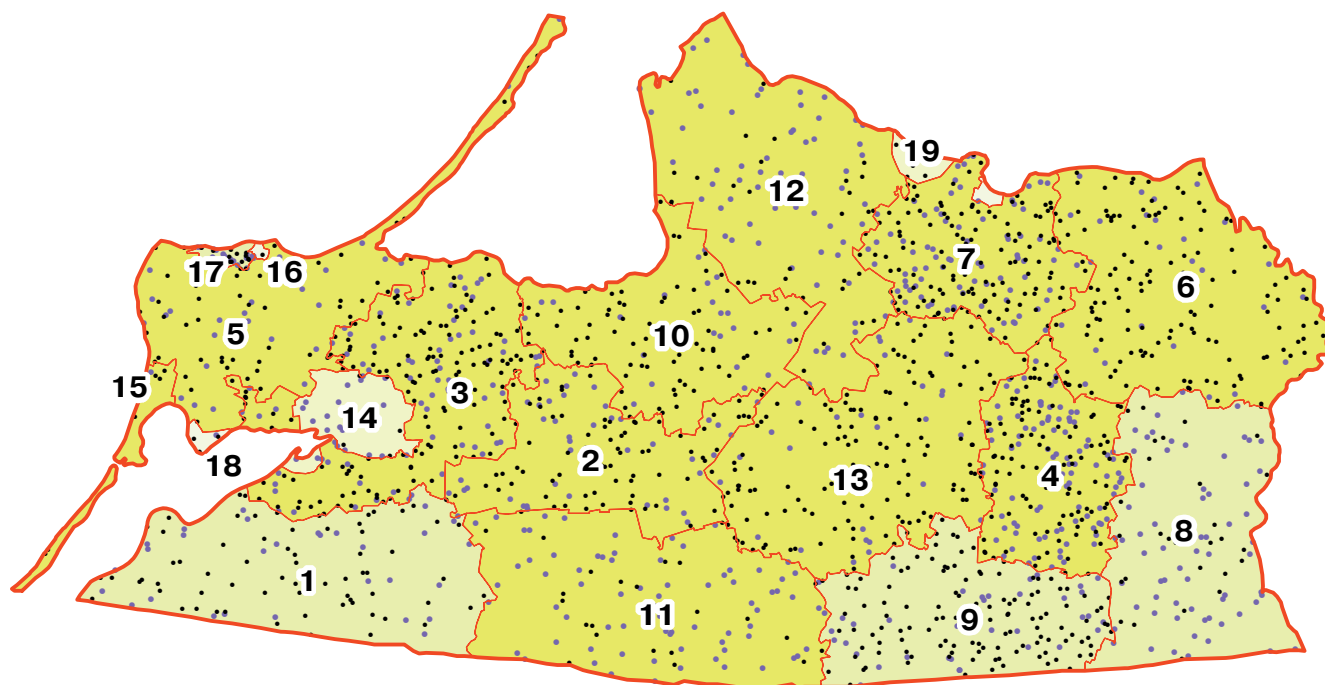

ПОГОЛОВЬЕ СЕЛЬСКОХОЗЯЙСТВЕННЫХ ЖИВОТНЫХ В ХОЗЯЙСТВАХ ВСЕХ КАТЕГОРИЙ ПО АДМИНИСТРАТИВНЫМ РАЙОНАМ И ГОРОДАМ КАЛИНИНГРАДСКОЙ ОБЛАСТИ

(на 1 июля 2006 г.)

(М 1:1 200 000)

1. Багратионовский
 2. Гвардейский
 3. Гурьевский
 4. Гусевский
 5. Зеленоградский
 6. Краснознаменский
 7. Неманский
 8. Нестеровский
 9. Озерский
 10. Полесский
 11. Правдинский
 12. Славский
 13. Черняховский
 14. г. Калининград и т.п.г.
 15. г. Балтийск и т.п.г.
 16. г. Пионерский
 17. г. Светлогорск и т.п.г.
 18. г. Светлый и т.п.г.
 19. г. Советск
- т.п.г. - территории подчиненные городу*

Поголовье скота в хозяйствах всех категорий

- КРС ● свиньи
 1 точка = 50 голов 1 точка = 70 голов

Удельный вес сельскохозяйственных угодий в общей площади земель в хозяйствах всех категорий (%)