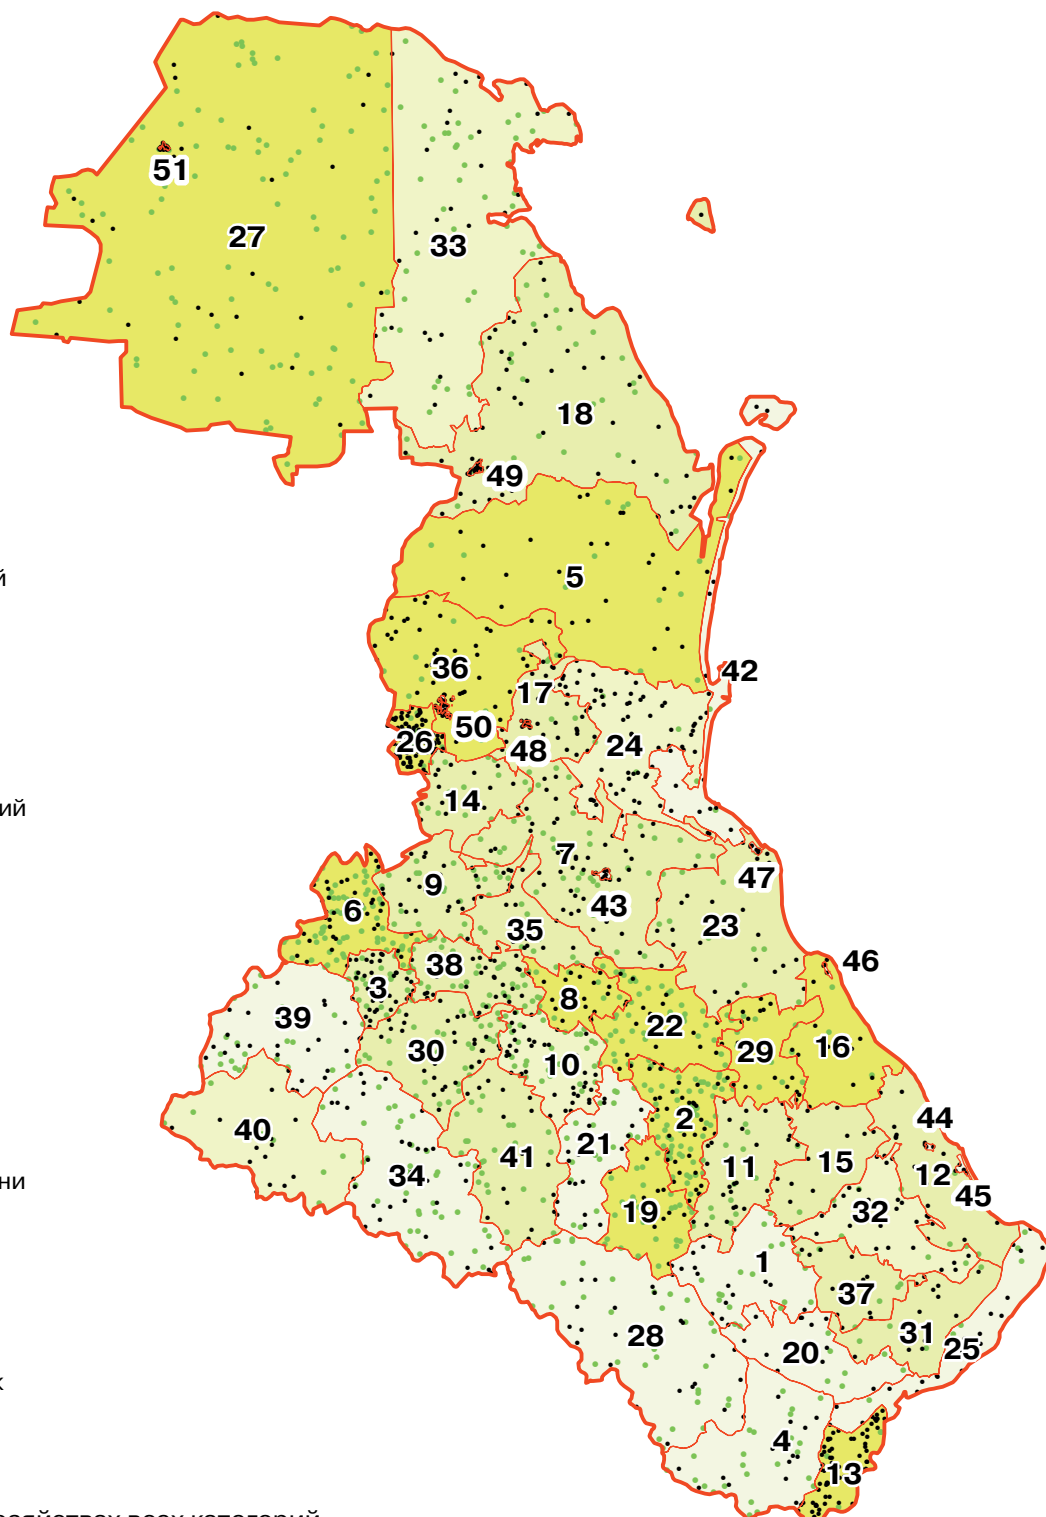

ПОГОЛОВЬЕ СЕЛЬСКОХОЗЯЙСТВЕННЫХ ЖИВОТНЫХ В ХОЗЯЙСТВАХ ВСЕХ КАТЕГОРИЙ ПО АДМИНИСТРАТИВНЫМ РАЙОНАМ И ГОРОДАМ РЕСПУБЛИКИ ДАГЕСТАН

(на 1 июля 2006 г.)

(М 1:2 100 000)

1. Агульский
2. Акушинский
3. Ахвахский
4. Ахтынский
5. Бабаюртовский
6. Ботлихский
7. Буйнакский
8. Гергебильский
9. Гумбетовский
10. Гунибский
11. Дахадаевский
12. Дербентский
13. Докузпаринский
14. Казбековский
15. Кайтагский
16. Каякентский
17. Кизилюртовский
18. Кизлярский
19. Кулинский
20. Курахский
21. Лакский
22. Левашинский
23. Карабудахкентский
24. Кумторкалинский
25. Магарамкентский
26. Новолакский
27. Ногайский
28. Рутульский
29. Сергокалинский
30. Шамильский
31. Сулейман-Стальский
32. Табасаранский
33. Тарумовский
34. Тляратинский
35. Унцукульский
36. Хасавюртовский
37. Хивский
38. Хунзахский
39. Цумадинский
40. Цунтинский
41. Чародинский
42. г. Махачкала
43. г. Буйнакск
44. г. Дагестанские Огни
45. г. Дербент
46. г. Избербаш
47. г. Каспийск
48. г. Кизилюрт
49. г. Кизляр
50. г. Хасавюрт
51. г. Южно-Сухокумск

Поголовье скота в хозяйствах всех категорий

- КРС
1 точка = 100 голов
- овцы и козы
1 точка = 6 000 голов

Удельный вес сельскохозяйственных угодий в общей площади земель в хозяйствах всех категорий (%)