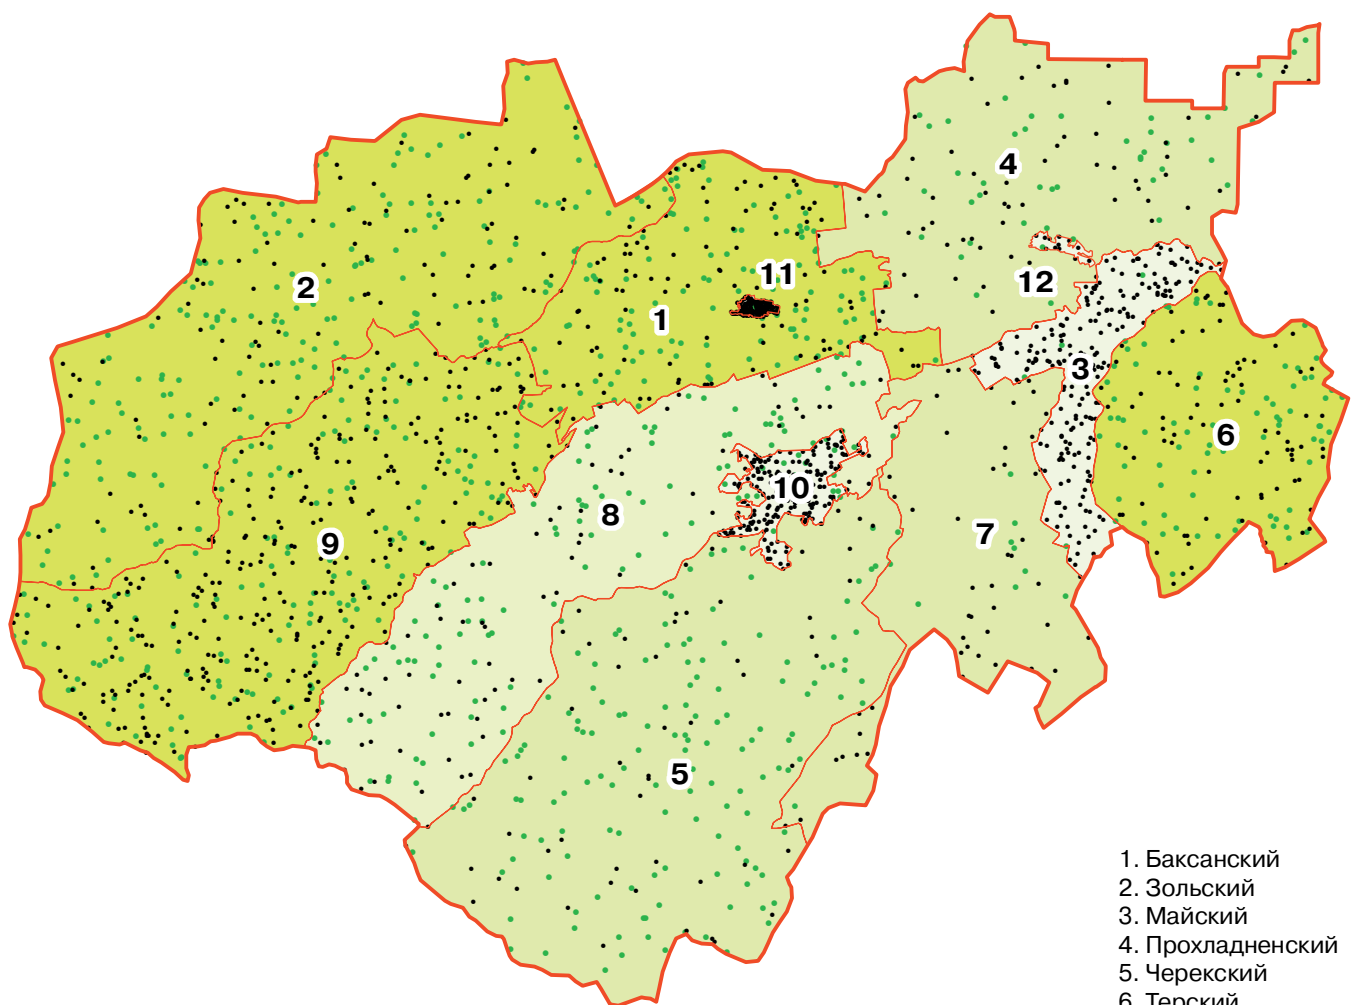

ПОГОЛОВЬЕ СЕЛЬСКОХОЗЯЙСТВЕННЫХ ЖИВОТНЫХ В ХОЗЯЙСТВАХ ВСЕХ КАТЕГОРИЙ ПО АДМИНИСТРАТИВНЫМ РАЙОНАМ И ГОРОДАМ КАБАРДИНО - БАЛКАРСКОЙ РЕСПУБЛИКИ

(на 1 июля 2006 г.)

(М 1:950 000)

1. Баксанский
 2. Зольский
 3. Майский
 4. Прохладненский
 5. Черекский
 6. Терский
 7. Урванский
 8. Чегемский
 9. Эльбрусский
 10. г. Нальчик и т.п.г.
 11. г. Баксан
 12. г. Прохладный
- т.п.г. - территории подчиненные городу*

Поголовье скота в хозяйствах всех категорий

● КРС
1 точка = 30 голов

● овцы и козы
1 точка = 300 голов

Удельный вес сельскохозяйственных угодий в общей площади земель в хозяйствах всех категорий (%)