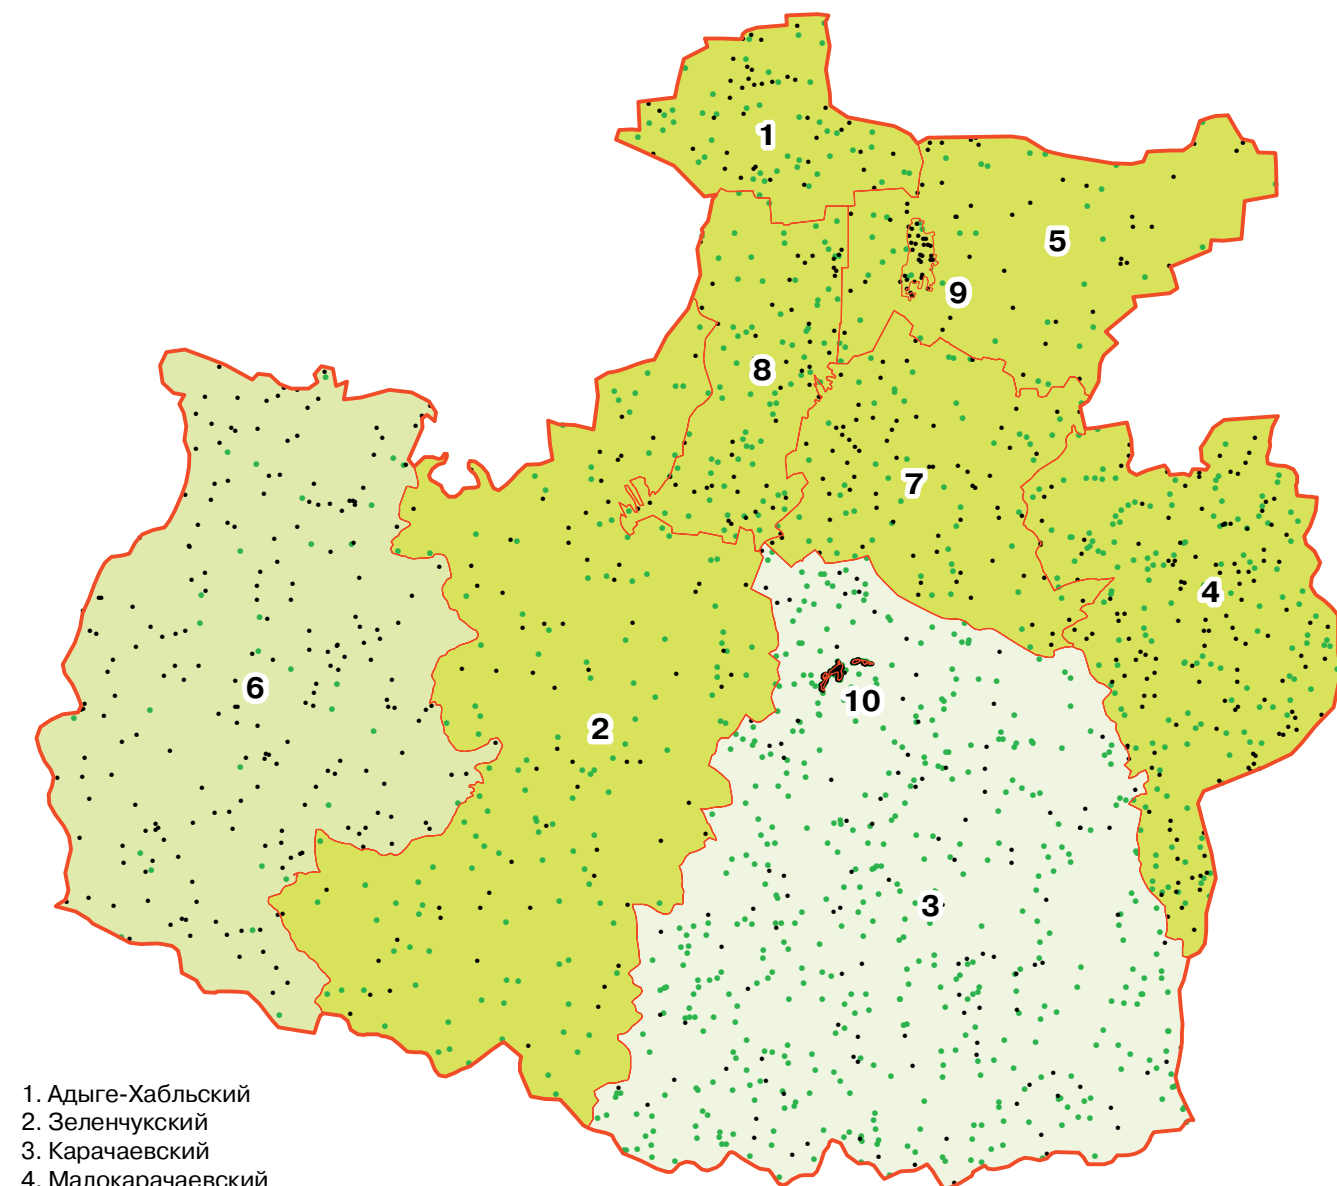

# ПОГОЛОВЬЕ СЕЛЬСКОХОЗЯЙСТВЕННЫХ ЖИВОТНЫХ В ХОЗЯЙСТВАХ ВСЕХ КАТЕГОРИЙ ПО АДМИНИСТРАТИВНЫМ РАЙОНАМ И ГОРОДАМ КАРАЧАЕВО - ЧЕРКЕССКОЙ РЕСПУБЛИКИ

(на 1 июля 2006 г.)

(М 1:930 000)

1. Адыге-Хабльский
2. Зеленчукский
3. Карачаевский
4. Малокарачаевский
5. Прикубанский
6. Урупский
7. Усть-Джегутинский
8. Хабезский
9. г. Черкесск
10. г. Карачаевск

## Поголовье скота в хозяйствах всех категорий

- КРС  
1 точка = 30 голов
- овцы и козы  
1 точка = 500 голов

## Удельный вес сельскохозяйственных угодий в общей площади земель в хозяйствах всех категорий (%)