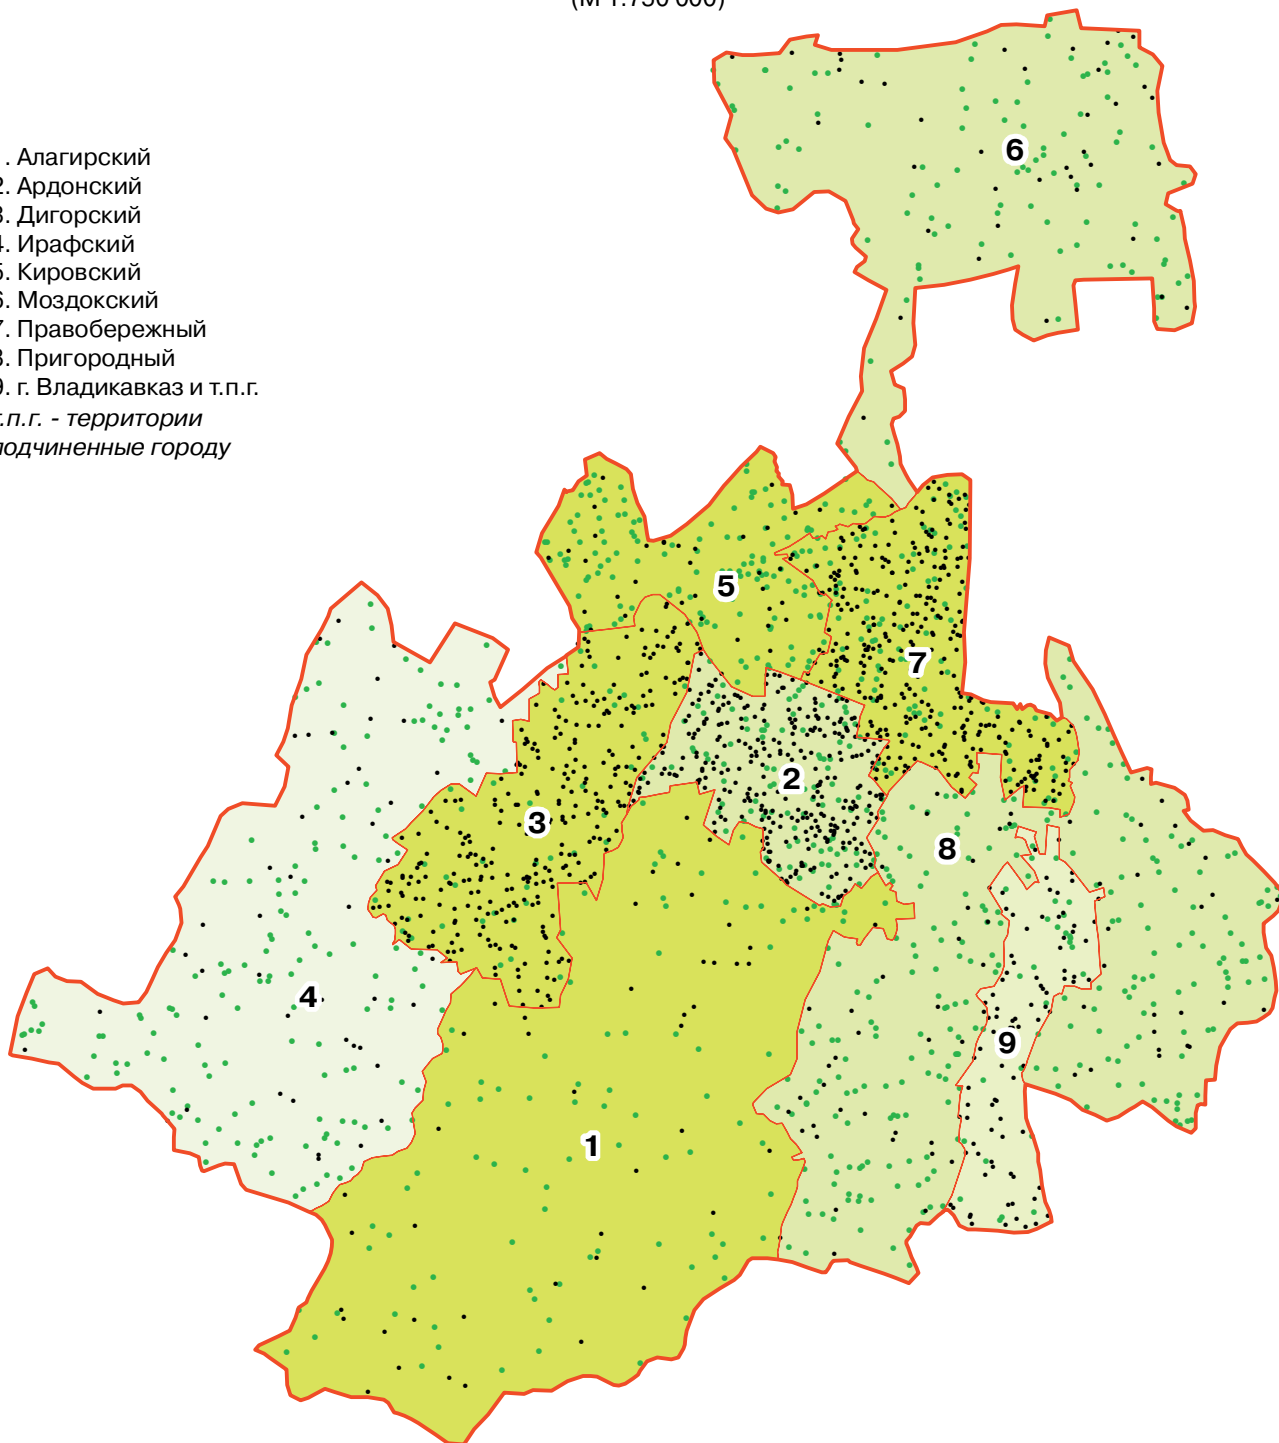

# ПОГОЛОВЬЕ СЕЛЬСКОХОЗЯЙСТВЕННЫХ ЖИВОТНЫХ В ХОЗЯЙСТВАХ ВСЕХ КАТЕГОРИЙ ПО АДМИНИСТРАТИВНЫМ РАЙОНАМ И ГОРОДАМ РЕСПУБЛИКИ СЕВЕРНАЯ ОСЕТИЯ - АЛАНИЯ

(на 1 июля 2006 г.)

(М 1:750 000)

1. Алагирский
  2. Ардонский
  3. Дигорский
  4. Ирафский
  5. Кировский
  6. Моздокский
  7. Правобережный
  8. Пригородный
  9. г. Владикавказ и т.п.г.
- т.п.г. - территории подчиненные городу

Поголовье скота в хозяйствах всех категорий

- КРС  
1 точка = 30 голов
- овцы и козы  
1 точка = 50 голов

Удельный вес сельскохозяйственных угодий в общей площади земель в хозяйствах всех категорий (%)