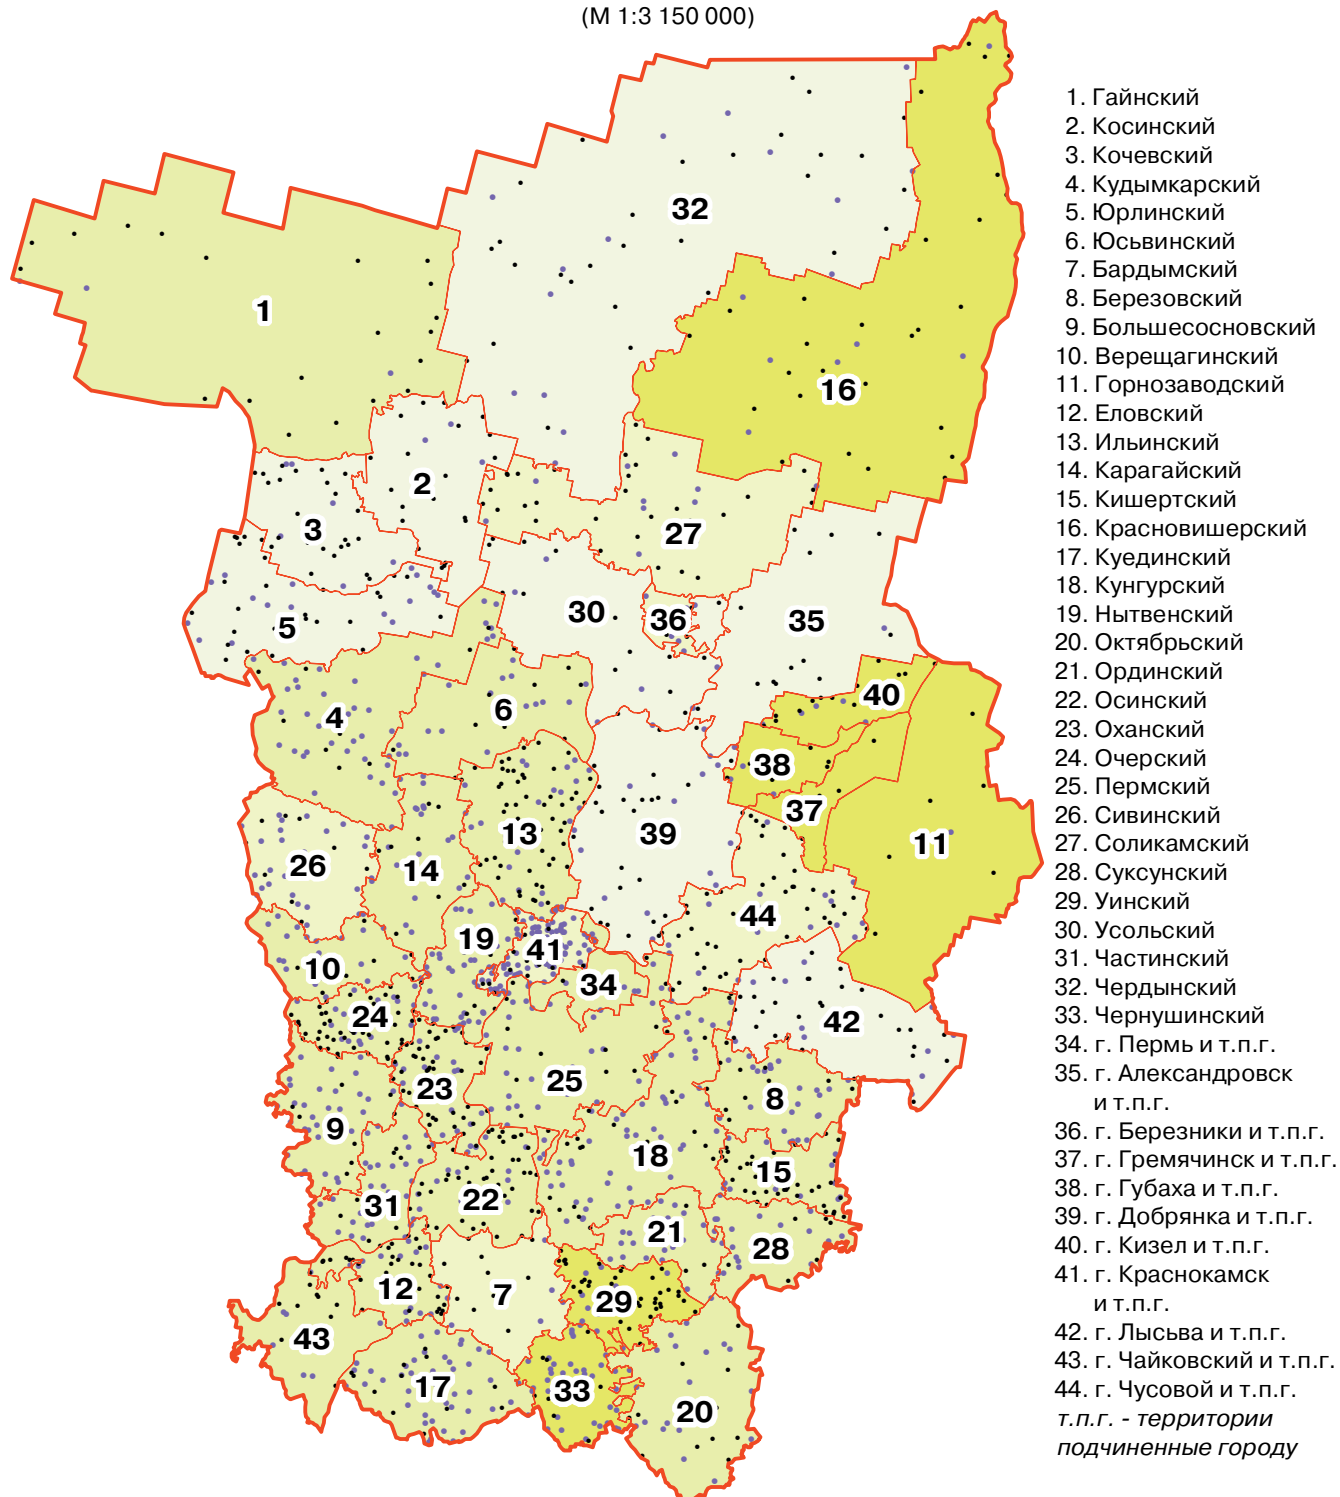

# ПОГОЛОВЬЕ СЕЛЬСКОХОЗЯЙСТВЕННЫХ ЖИВОТНЫХ В ХОЗЯЙСТВАХ ВСЕХ КАТЕГОРИЙ ПО АДМИНИСТРАТИВНЫМ РАЙОНАМ И ГОРОДАМ ПЕРМСКОГО КРАЯ

(на 1 июля 2006 г.)

(М 1:3 150 000)

Поголовье скота в хозяйствах всех категорий

● КРС 1 точка = 150 голов      ● свиньи 1 точка = 150 голов

Удельный вес сельскохозяйственных угодий в общей площади земель в хозяйствах всех категорий (%)

14,1 - 35      35,1 - 50      50,1 - 70      70,1 - 99,8