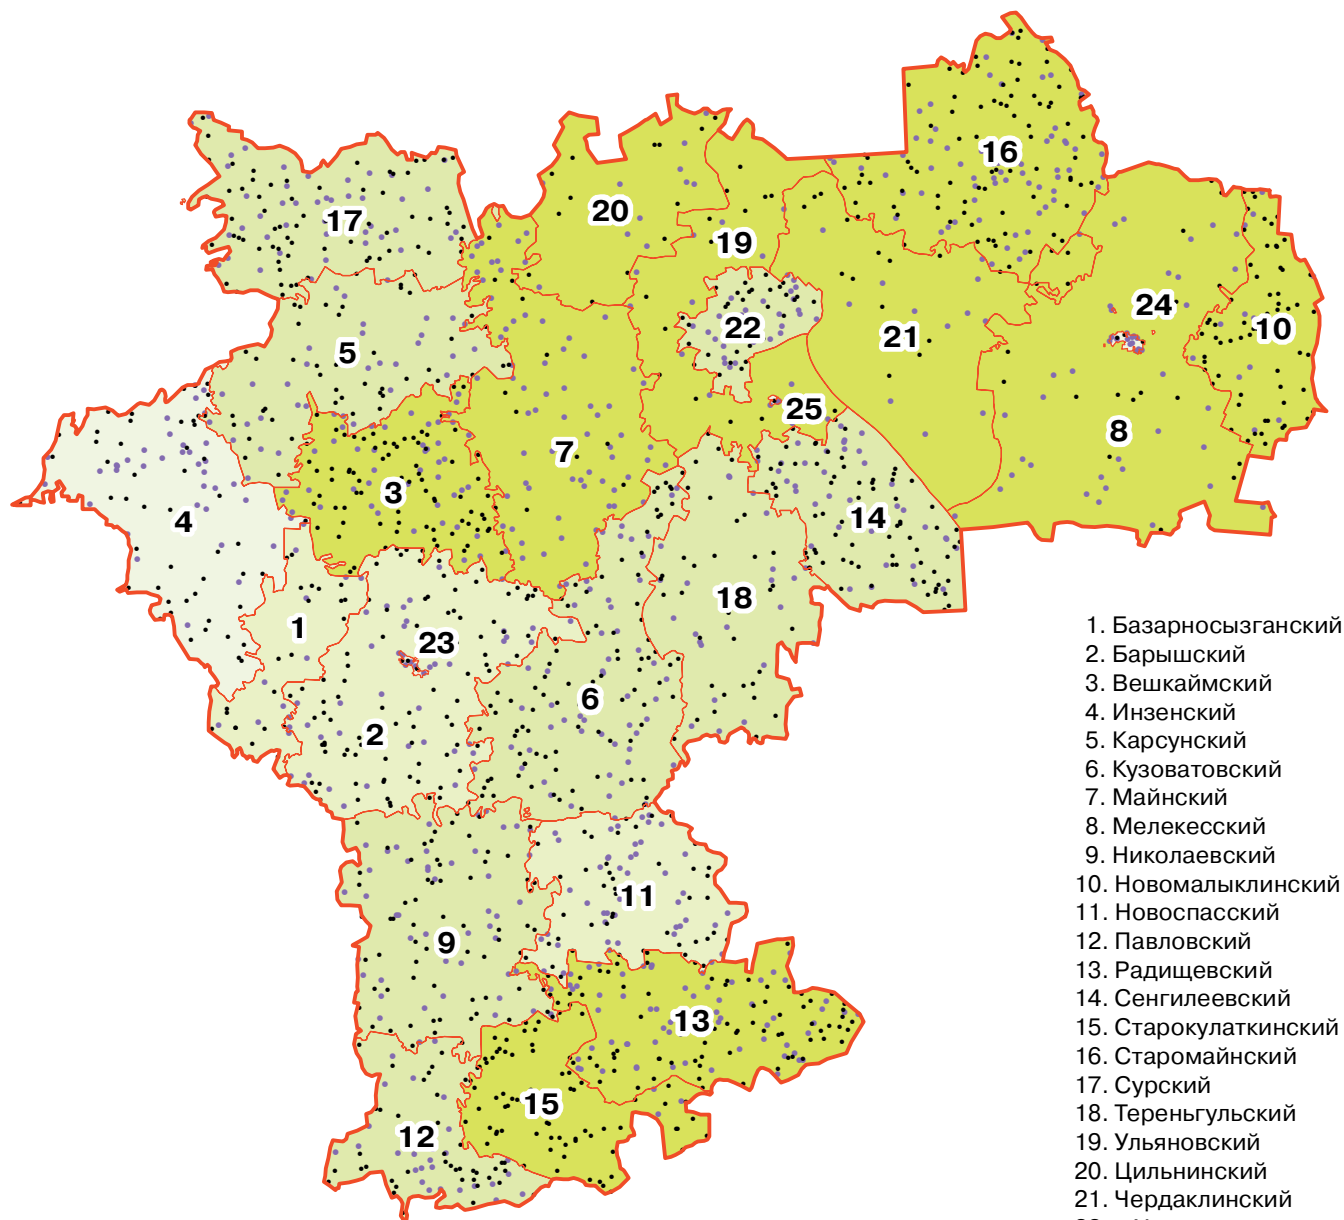

ПОГОЛОВЬЕ СЕЛЬСКОХОЗЯЙСТВЕННЫХ ЖИВОТНЫХ В ХОЗЯЙСТВАХ ВСЕХ КАТЕГОРИЙ ПО АДМИНИСТРАТИВНЫМ РАЙОНАМ И ГОРОДАМ УЛЬЯНОВСКОЙ ОБЛАСТИ

(на 1 июля 2006 г.)

(М 1:1 680 000)

1. Базарносызганский
 2. Барышский
 3. Вешкаймский
 4. Инзенский
 5. Карсунский
 6. Кузоватовский
 7. Майнский
 8. Мелекесский
 9. Николаевский
 10. Новомалыклинский
 11. Новоспасский
 12. Павловский
 13. Радищевский
 14. Сенгилеевский
 15. Старокулаткинский
 16. Старомайнский
 17. Сурский
 18. Тереньгульский
 19. Ульяновский
 20. Цильнинский
 21. Чердаклинский
 22. г. Ульяновск и т.п.г.
 23. г. Барыш
 24. г. Дмитровград
 25. г. Новоульяновск
- т.п.г. - территории подчиненные городу*

Поголовье скота в хозяйствах всех категорий

● КРС 1 точка = 100 голов ● свиньи 1 точка = 100 голов

Удельный вес сельскохозяйственных угодий в общей площади земель в хозяйствах всех категорий (%)