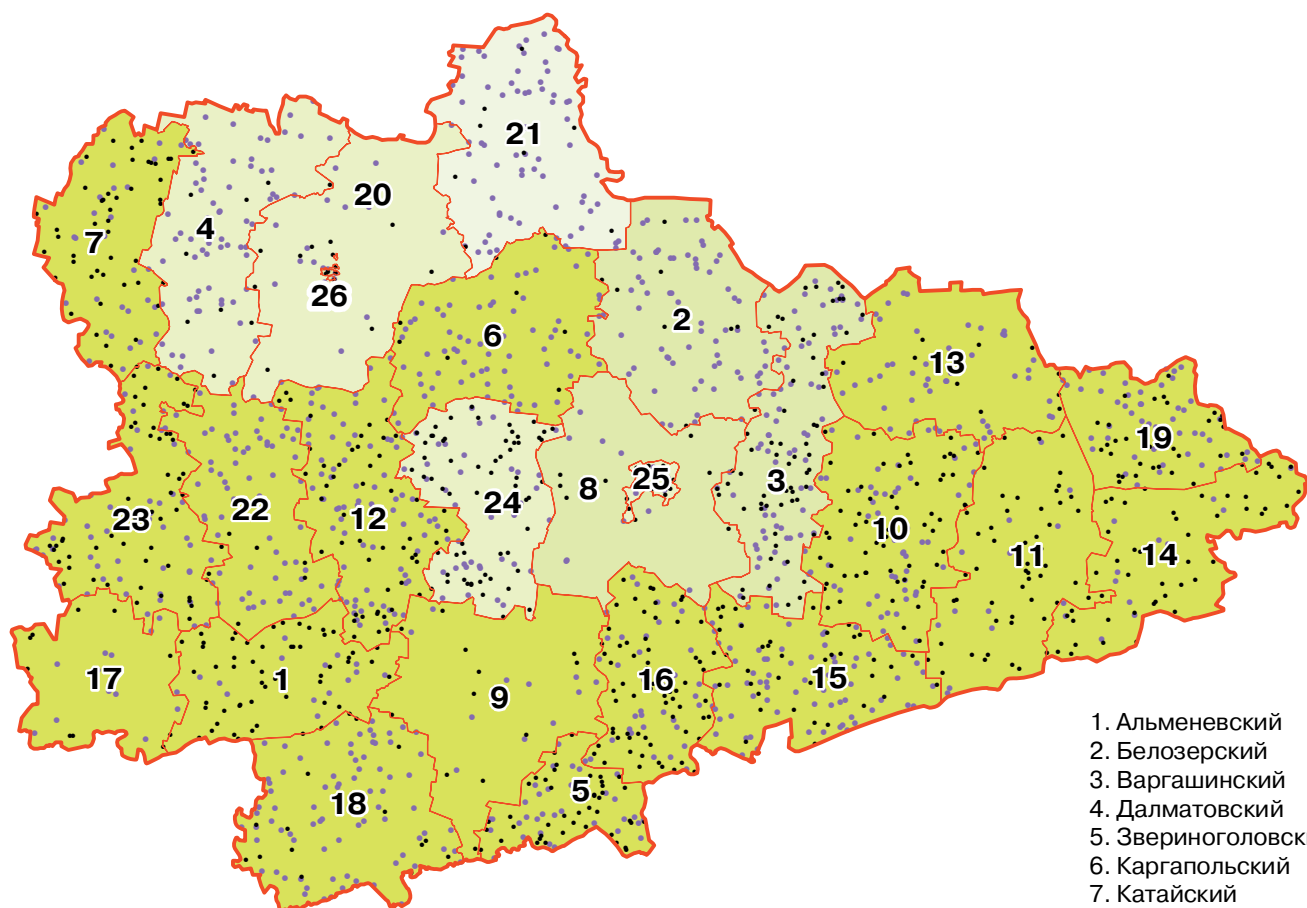

ПОГОЛОВЬЕ СЕЛЬСКОХОЗЯЙСТВЕННЫХ ЖИВОТНЫХ В ХОЗЯЙСТВАХ ВСЕХ КАТЕГОРИЙ ПО АДМИНИСТРАТИВНЫМ РАЙОНАМ И ГОРОДАМ КУРГАНСКОЙ ОБЛАСТИ

(на 1 июля 2006 г.)

(М 1:2 500 000)

1. Альменевский
2. Белозерский
3. Варгашинский
4. Далматовский
5. Звериноголовский
6. Каргапольский
7. Катайский
8. Кетовский
9. Куртамышский
10. Лебяжье́вский
11. Макушинский
12. Мишкинский
13. Мокроусовский
14. Петуховский
15. Половинский
16. Притобольный
17. Сафакулевский
18. Целинный
19. Частоозерский
20. Шадринский
21. Шатровский
22. Шумихинский
23. Щучанский
24. Юргамышский
25. г. Курган
26. г. Шадринск

Поголовье скота в хозяйствах всех категорий

● КРС 1 точка = 150 голов ● свины 1 точка = 100 голов

Удельный вес сельскохозяйственных угодий в общей площади земель в хозяйствах всех категорий (%)