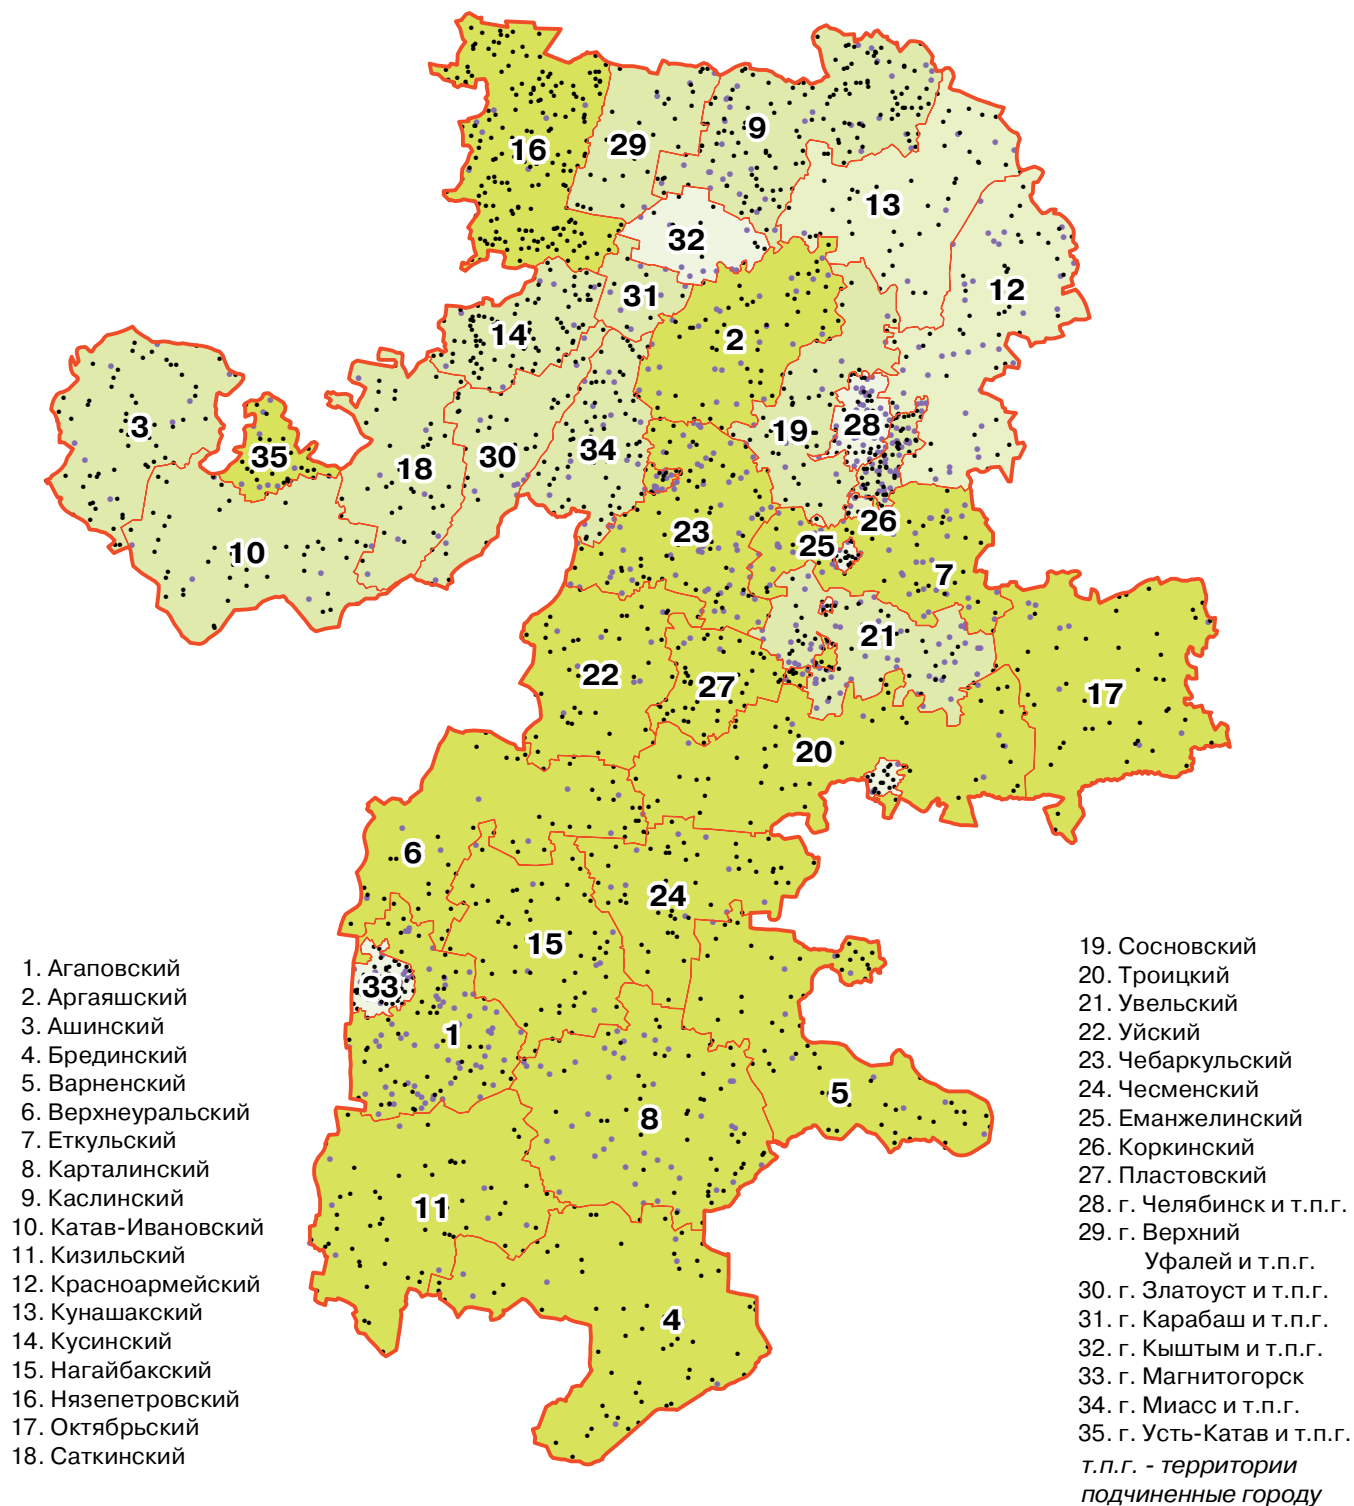

ПОГОЛОВЬЕ СЕЛЬСКОХОЗЯЙСТВЕННЫХ ЖИВОТНЫХ В ХОЗЯЙСТВАХ ВСЕХ КАТЕГОРИЙ ПО АДМИНИСТРАТИВНЫМ РАЙОНАМ И ГОРОДАМ ЧЕЛЯБИНСКОЙ ОБЛАСТИ

(на 1 июля 2006 г.)

(М 1:2 550 000)

Поголовье скота в хозяйствах всех категорий

● КРС 1 точка = 50 голов ● свиньи 1 точка = 150 голов

Удельный вес сельскохозяйственных угодий в общей площади земель в хозяйствах всех категорий (%)

53,1 - 70 70,1 - 80 80,1 - 90 90,1 - 99,1