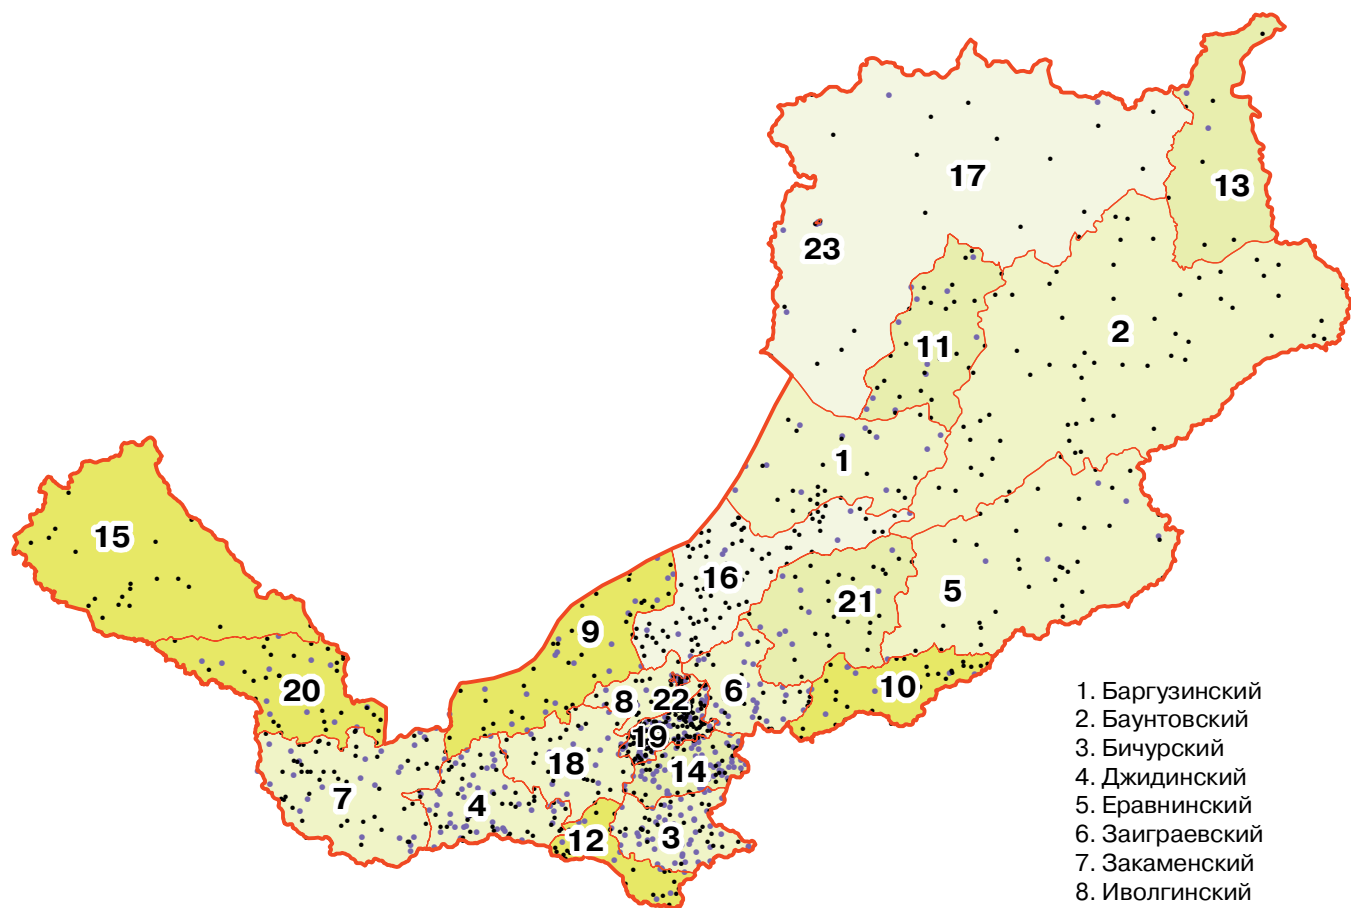

# ПОГОЛОВЬЕ СЕЛЬСКОХОЗЯЙСТВЕННЫХ ЖИВОТНЫХ В ХОЗЯЙСТВАХ ВСЕХ КАТЕГОРИЙ ПО АДМИНИСТРАТИВНЫМ РАЙОНАМ И ГОРОДАМ РЕСПУБЛИКИ БУРЯТИЯ

(на 1 июля 2006 г.)

(М 1:6 900 000)

1. Баргузинский
  2. Баунтовский
  3. Бичурский
  4. Джидинский
  5. Еравнинский
  6. Заиграевский
  7. Закаменский
  8. Иволгинский
  9. Кабанский
  10. Кижингинский
  11. Курумканский
  12. Кяхтинский
  13. Муйский
  14. Мухоршибирский
  15. Окинский
  16. Прибайкальский
  17. Северо-Байкальский
  18. Селенгинский
  19. Тарбагатайский
  20. Тункинский
  21. Хоринский
  22. г. Улан-Удэ и т.п.г.
  23. г. Северобайкальск
- т.п.г. - территории подчиненные городу*

Поголовье скота в хозяйствах всех категорий

● КРС 1 точка = 70 голов      ● свиньи 1 точка = 150 голов

Удельный вес сельскохозяйственных угодий в общей площади земель в хозяйствах всех категорий (%)