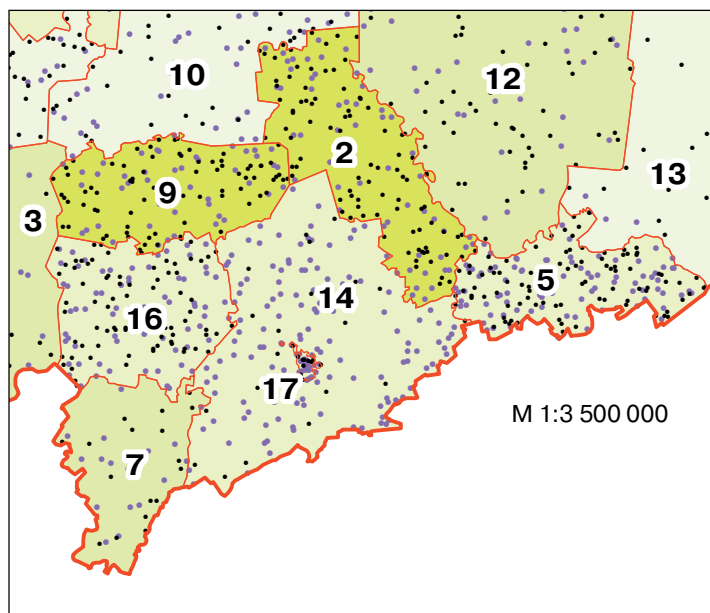

# ПОГОЛОВЬЕ СЕЛЬСКОХОЗЯЙСТВЕННЫХ ЖИВОТНЫХ В ХОЗЯЙСТВАХ ВСЕХ КАТЕГОРИЙ ПО АДМИНИСТРАТИВНЫМ РАЙОНАМ И ГОРОДАМ ТОМСКОЙ ОБЛАСТИ

(на 1 июля 2006 г.)

(М 1:5 000 000)

1. Александровский
  2. Асиновский
  3. Бакcharский
  4. Верхнекетский
  5. Зырянский
  6. Каргасокский
  7. Кожевниковский
  8. Колпашевский
  9. Кривошеинский
  10. Молчановский
  11. Парабельский
  12. Первомайский
  13. Тегульдетский
  14. Томский
  15. Чаинский
  16. Шегарский
  17. г. Томск и т.п.г.
  18. г. Кедровый и т.п.г.
  19. г. Стрежевой
- т.п.г. - территории подчиненные городу*

М 1:3 500 000

Поголовье скота в хозяйствах всех категорий

- |                     |                     |
|---------------------|---------------------|
| ● КРС               | ● свиньи            |
| 1 точка = 100 голов | 1 точка = 100 голов |

Удельный вес сельскохозяйственных угодий в общей площади земель в хозяйствах всех категорий (%)