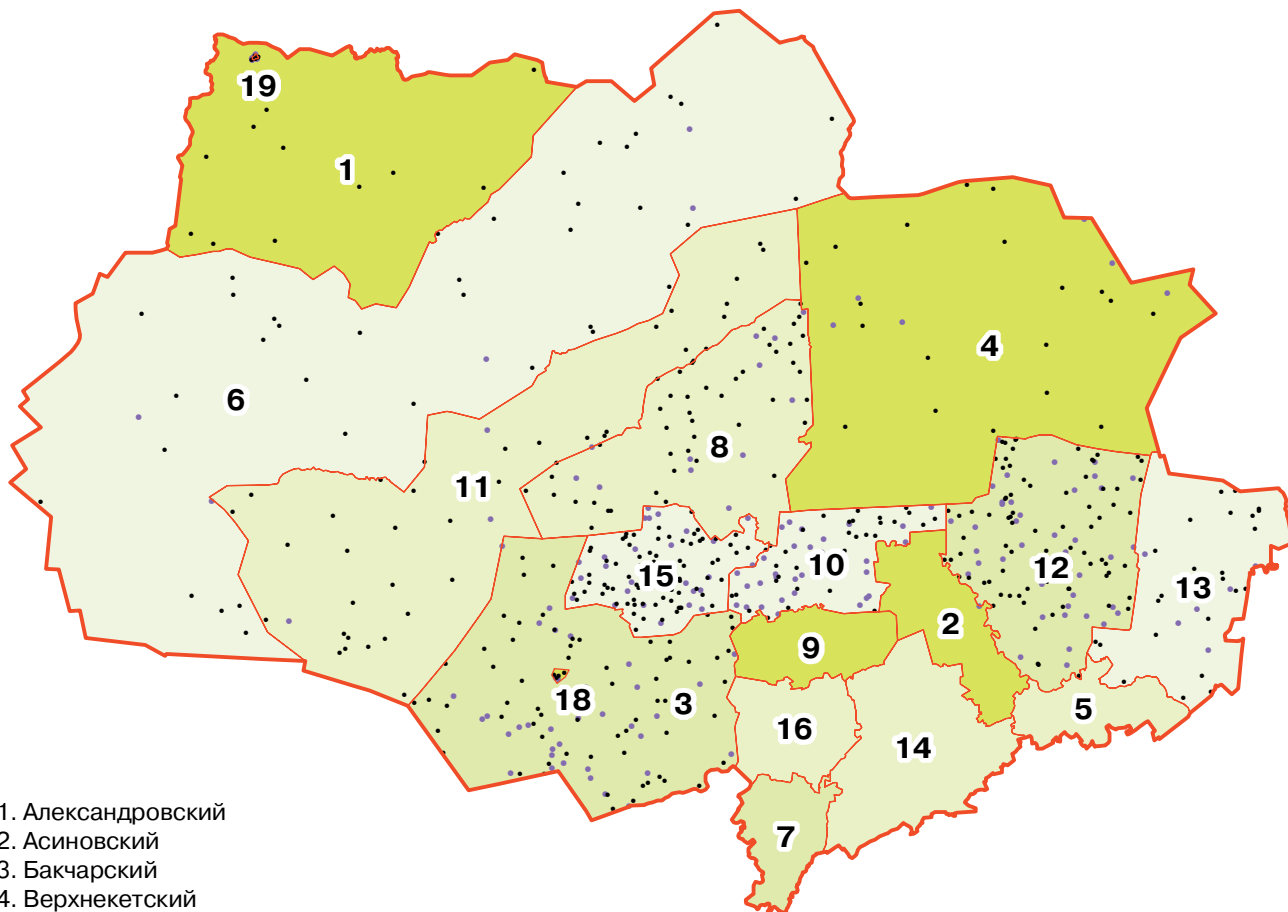

# ПОГОЛОВЬЕ СЕЛЬСКОХОЗЯЙСТВЕННЫХ ЖИВОТНЫХ В ХОЗЯЙСТВАХ ВСЕХ КАТЕГОРИЙ ПО АДМИНИСТРАТИВНЫМ РАЙОНАМ И ГОРОДАМ ТОМСКОЙ ОБЛАСТИ

(на 1 июля 2006 г.)

(М 1:5 000 000)

1. Александровский
  2. Асиновский
  3. Бакcharский
  4. Верхнекетский
  5. Зырянский
  6. Каргасокский
  7. Кожевниковский
  8. Колпашевский
  9. Кривошеинский
  10. Молчановский
  11. Парабельский
  12. Первомайский
  13. Тегульдетский
  14. Томский
  15. Чаинский
  16. Шегарский
  17. г. Томск и т.п.г.
  18. г. Кедровый и т.п.г.
  19. г. Стрежевой
- т.п.г. - территории подчиненные городу*

М 1:3 500 000

Поголовье скота в хозяйствах всех категорий

- |                     |                     |
|---------------------|---------------------|
| ● КРС               | ● свиньи            |
| 1 точка = 100 голов | 1 точка = 100 голов |

Удельный вес сельскохозяйственных угодий в общей площади земель в хозяйствах всех категорий (%)